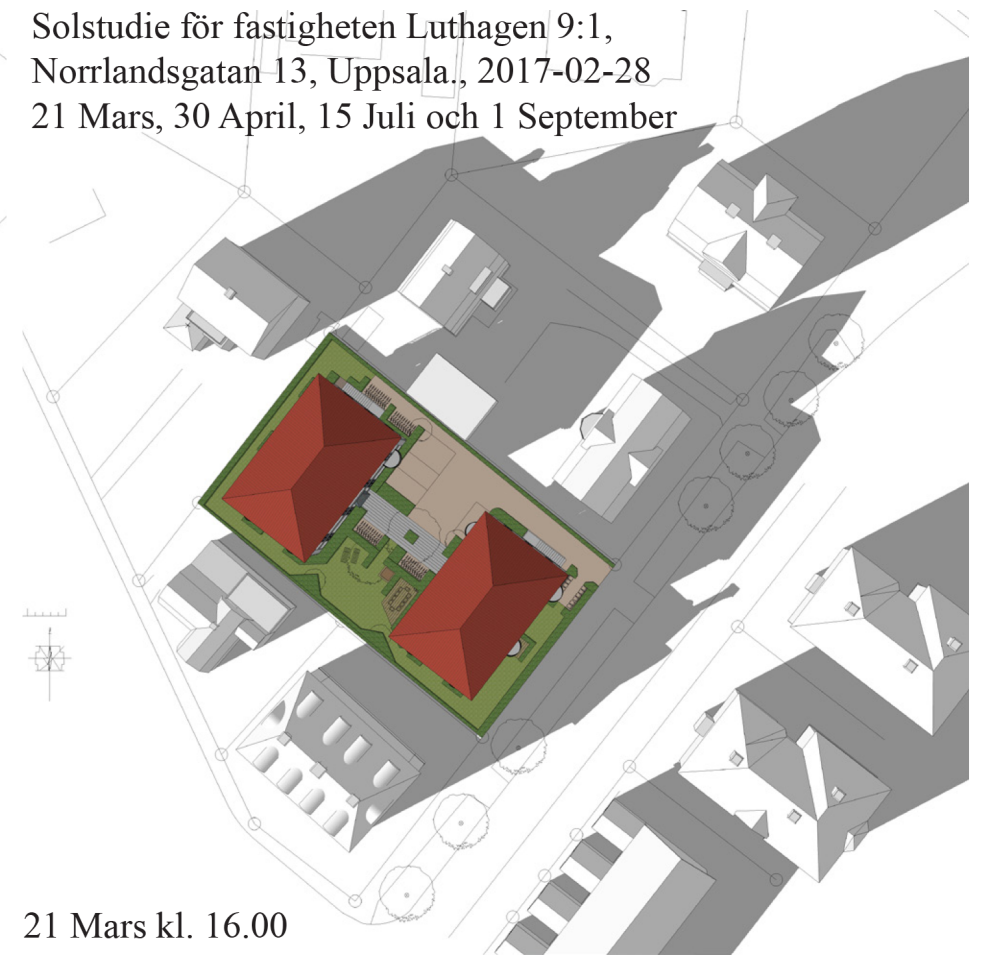

Solstudie för fastigheten Luthagen 9:1,
Norrlandsgatan 13, Uppsala., 2017-02-28
21 Mars, 30 April, 15 Juli och 1 September

21 Mars kl. 09.00

21 Mars kl. 12.00

21 Mars kl. 16.00

30 April kl. 09.00

30 April kl. 12.00