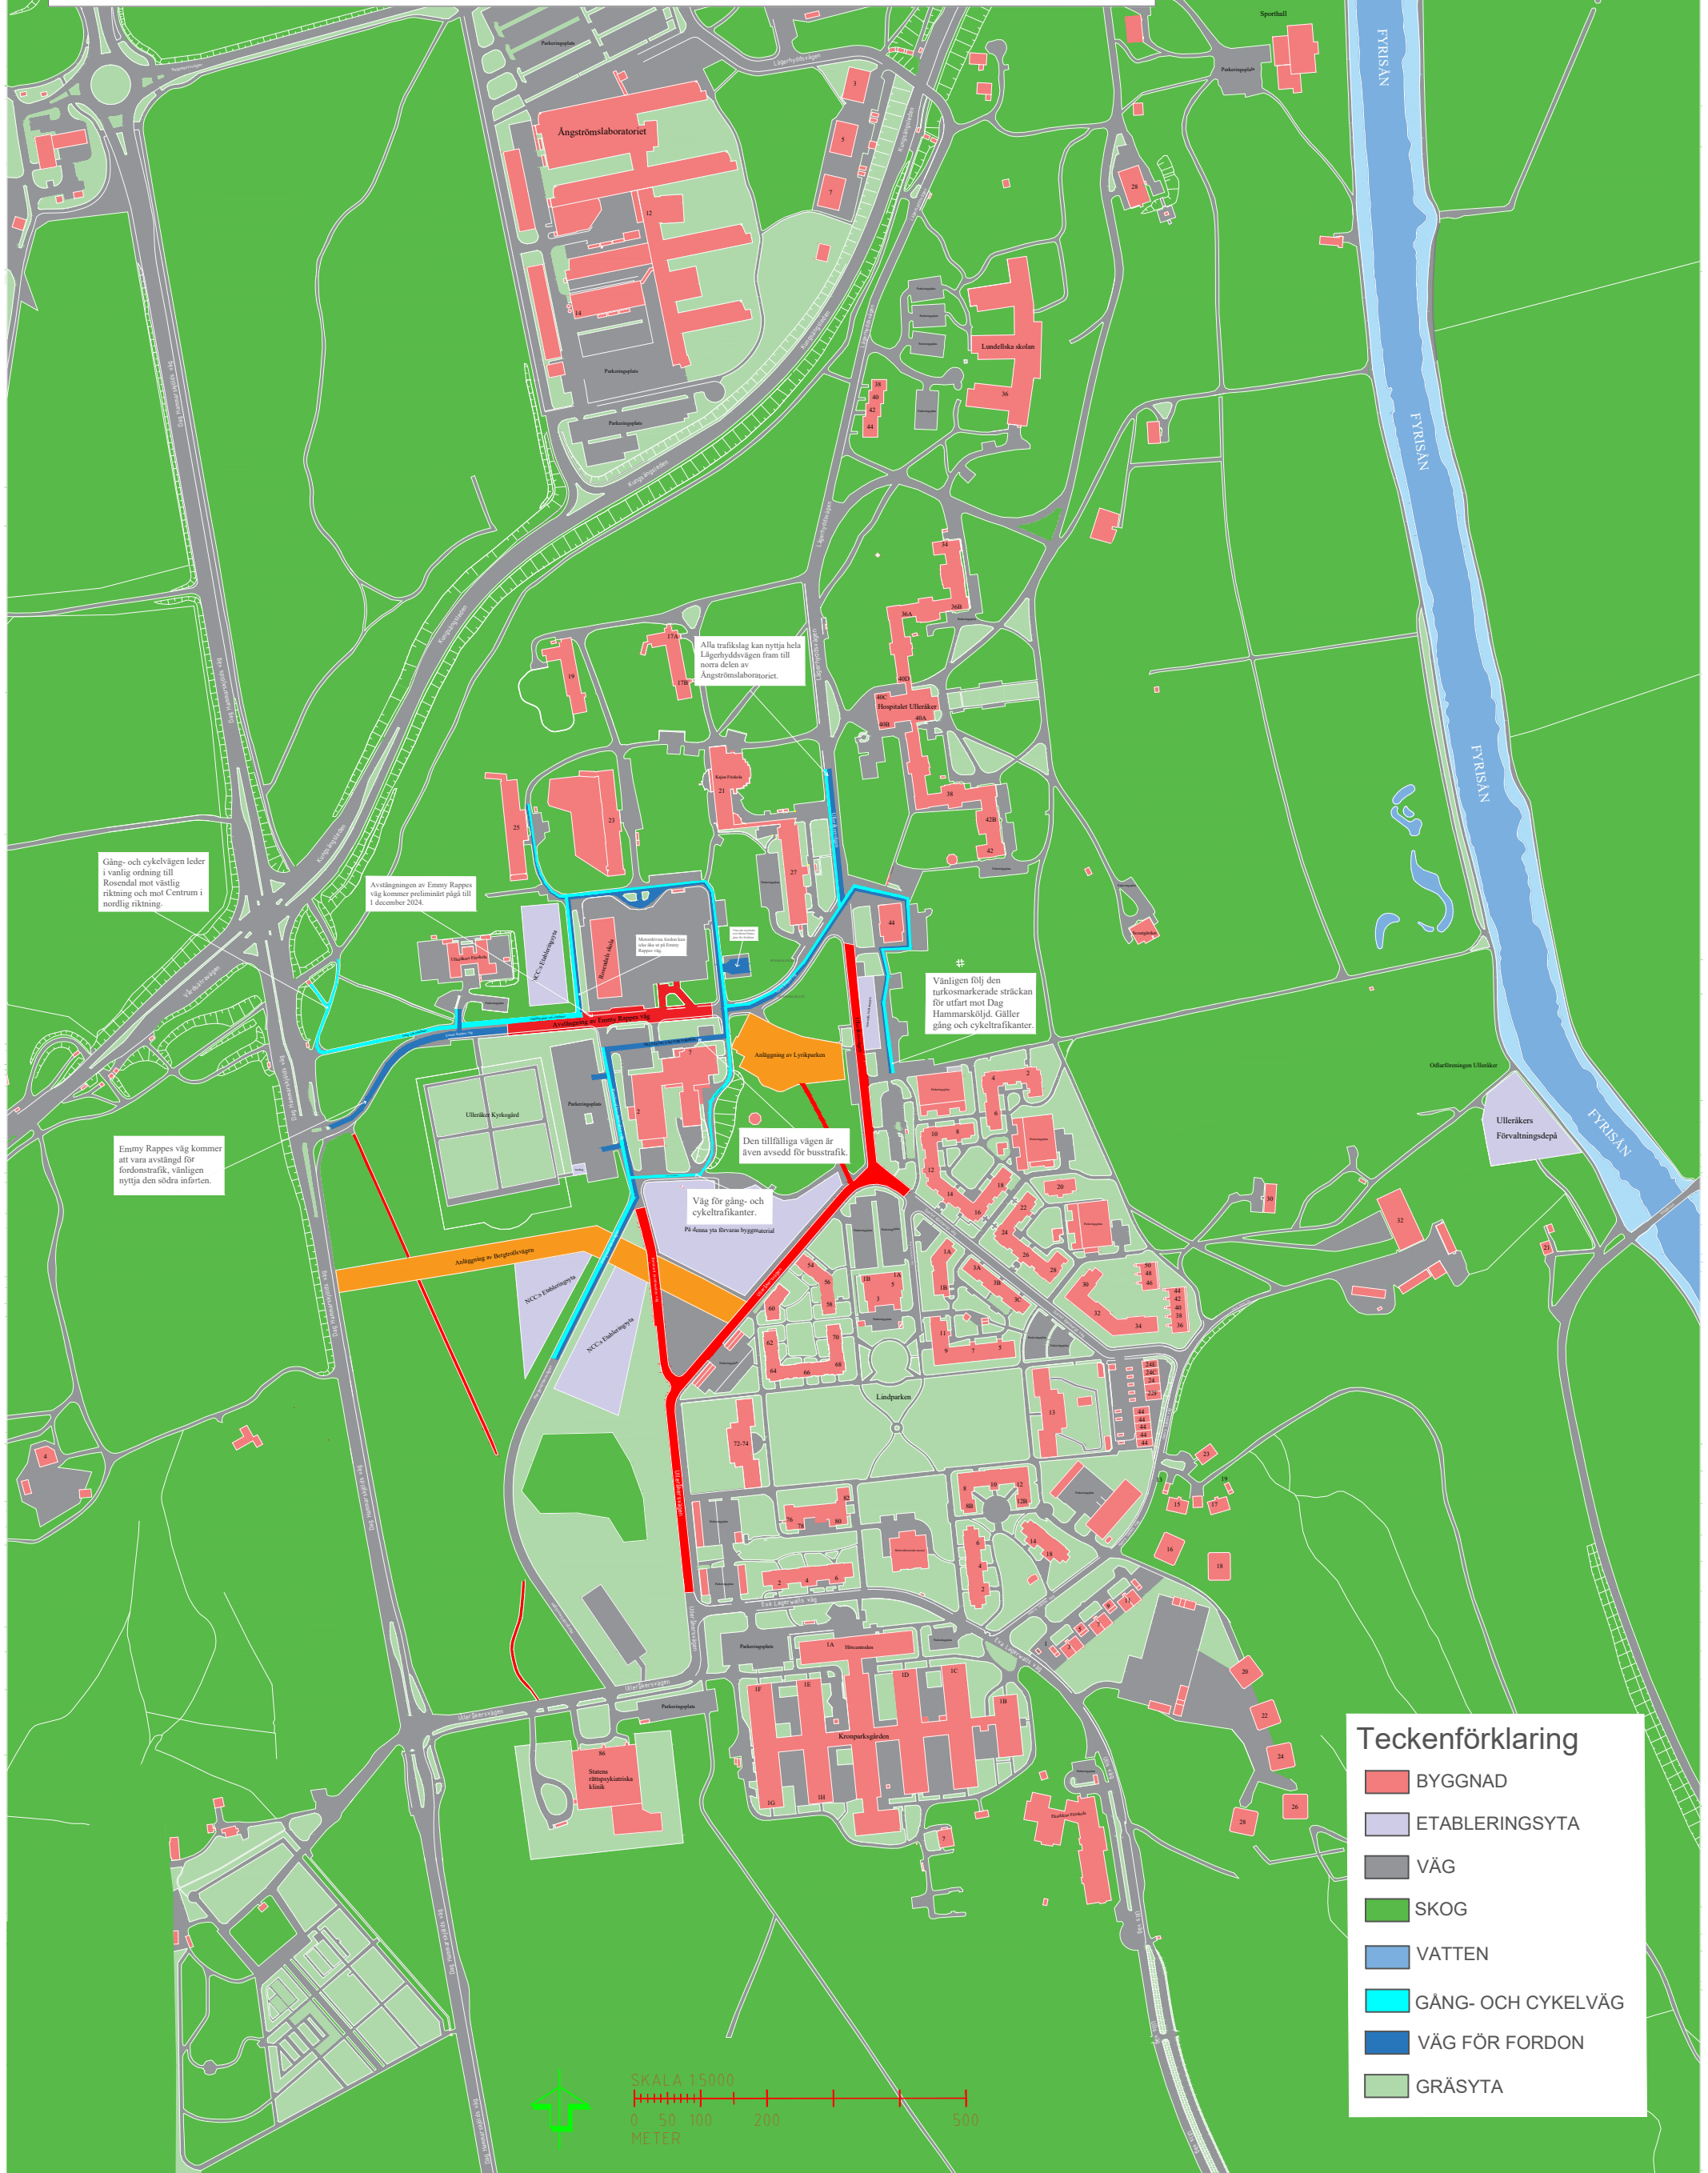

Karta avstängning Emmy Rappes väg

Senast reviderad: 2024-04-19

Den tillfälliga vägen är även avsedd för busstrafik.

Teckenförklaring	
	BYGGNAD
	ETABLERINGSYTA
	VÄG
	SKOG
	VATTEN
	GÅNG- OCH CYKELVÄG
	VÄG FÖR FORDON
	GRÄSYTA