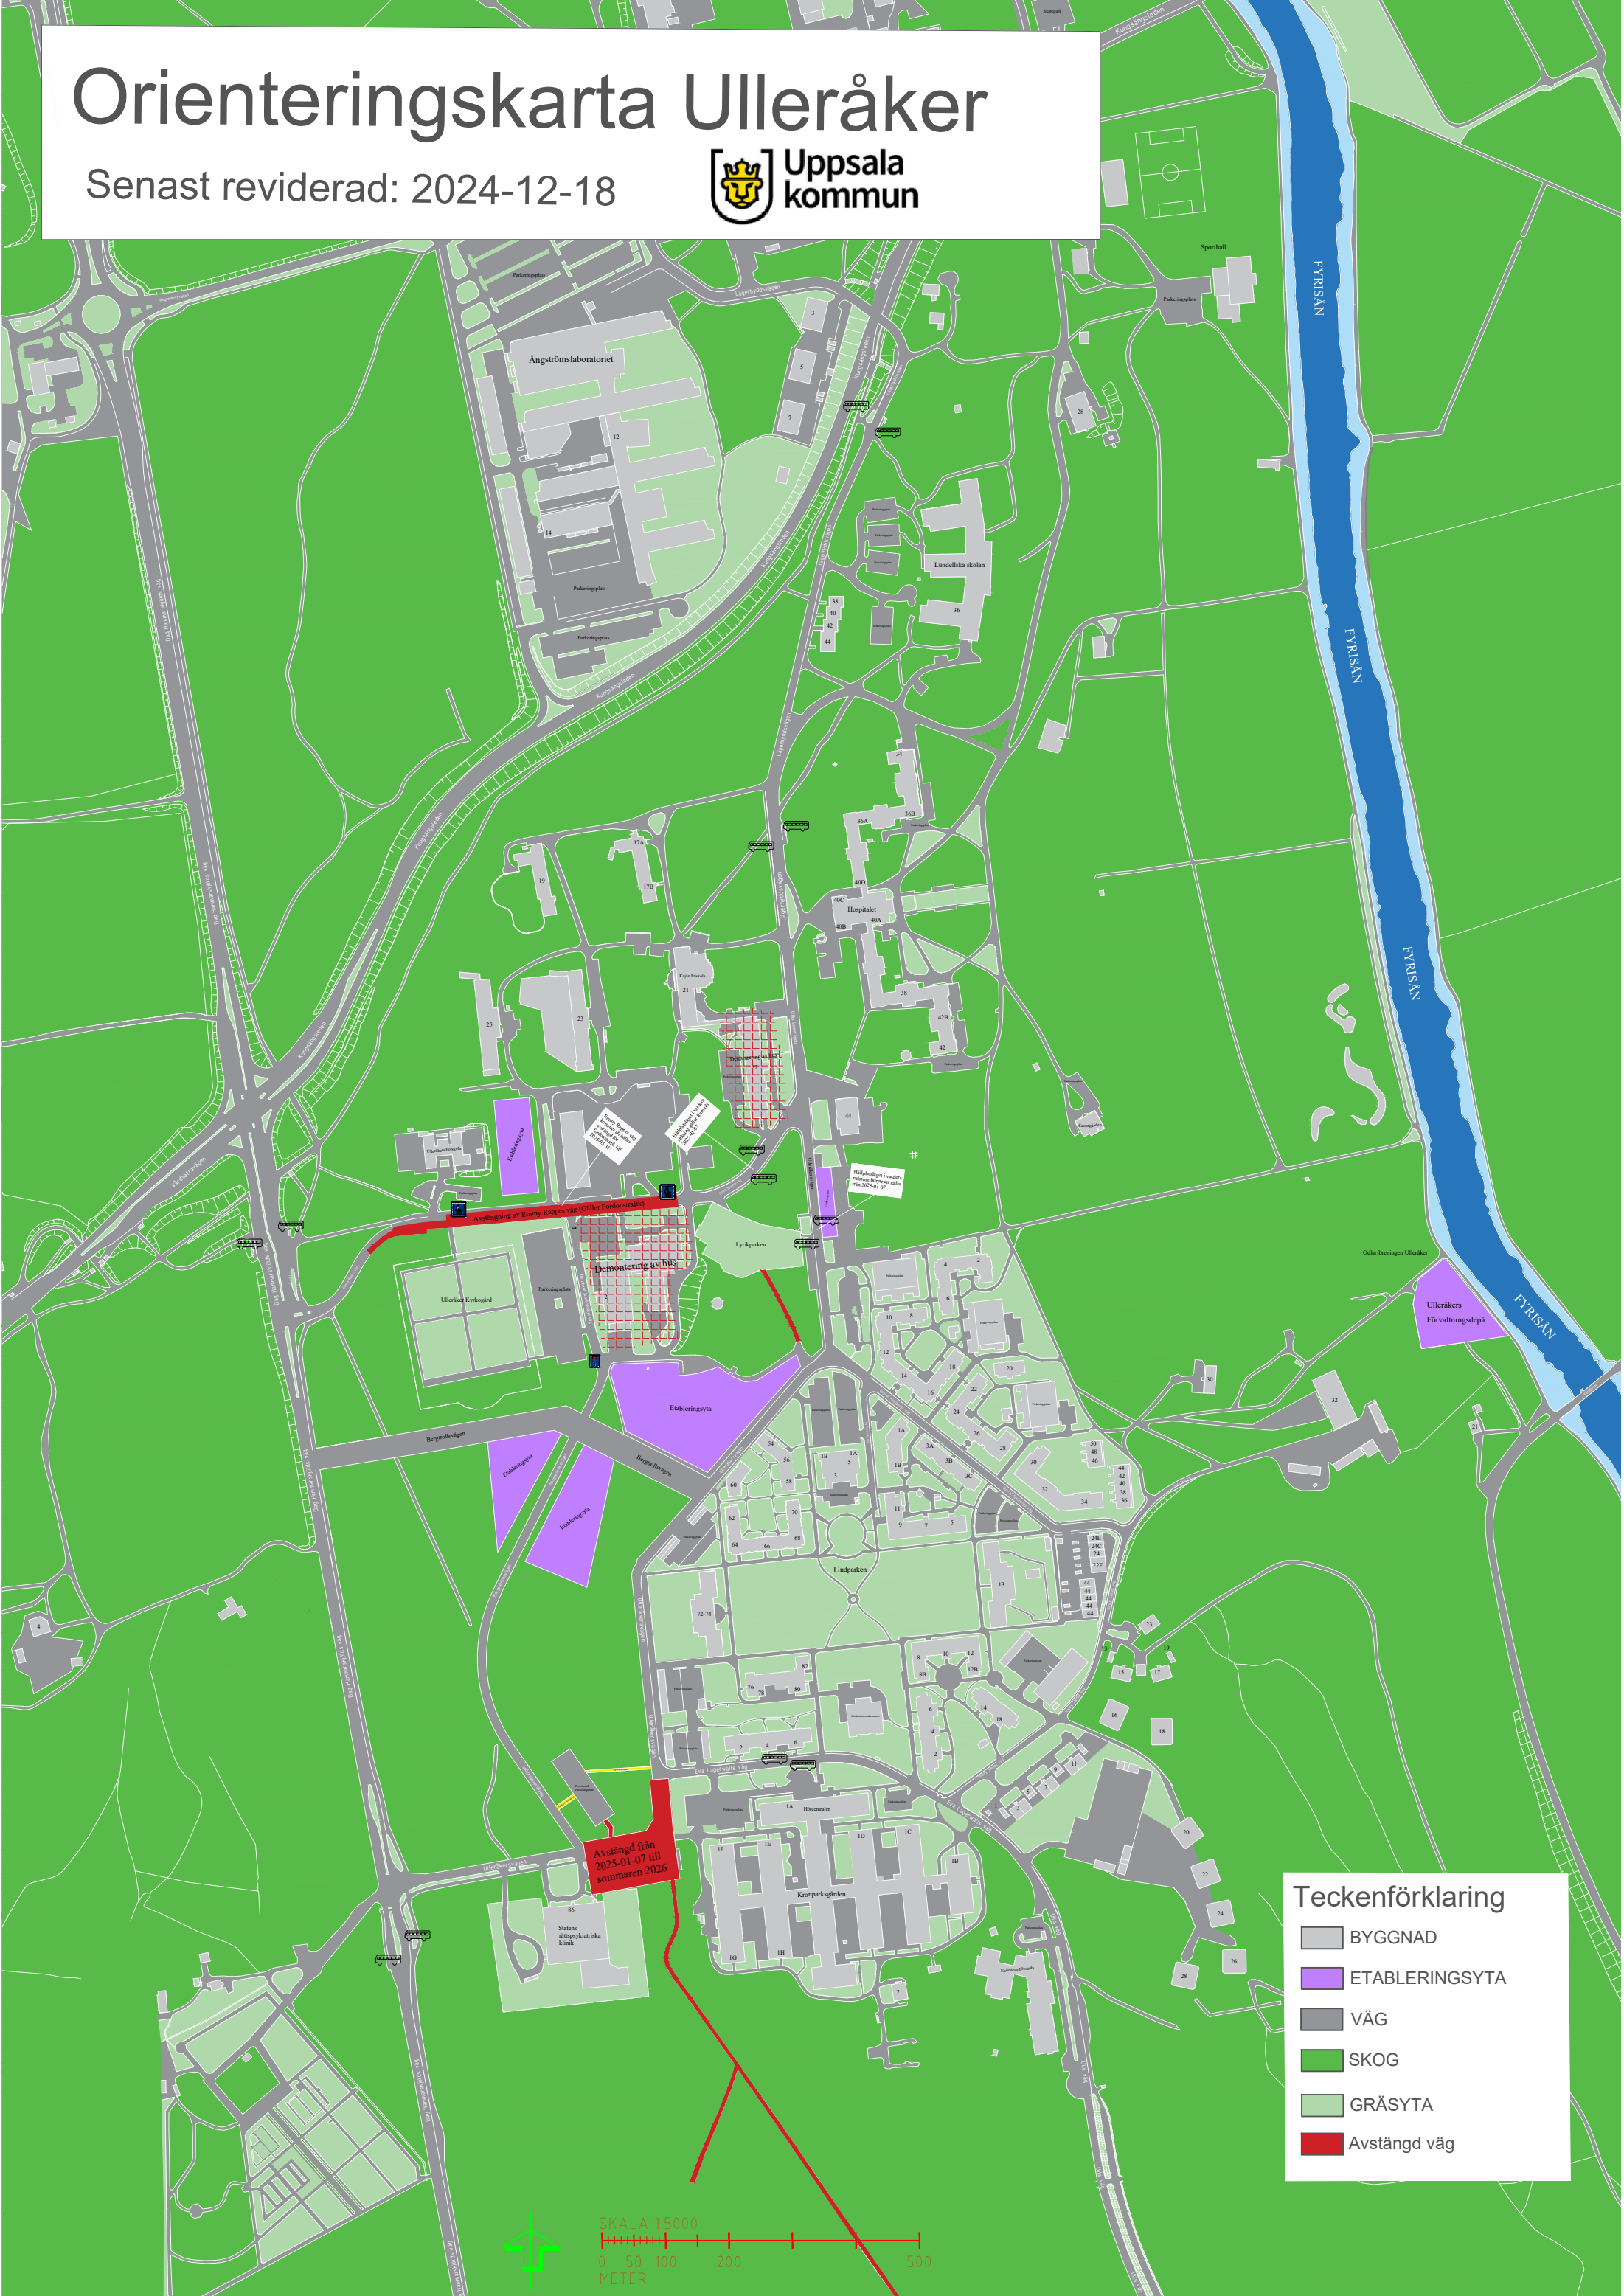

Orienteringskarta Ulleråker

Senast reviderad: 2024-12-18

Teckenförklaring

- BYGGNAD
- ETABLERINGSYTA
- VÄG
- SKOG
- GRÄSYTA
- Avstängd väg