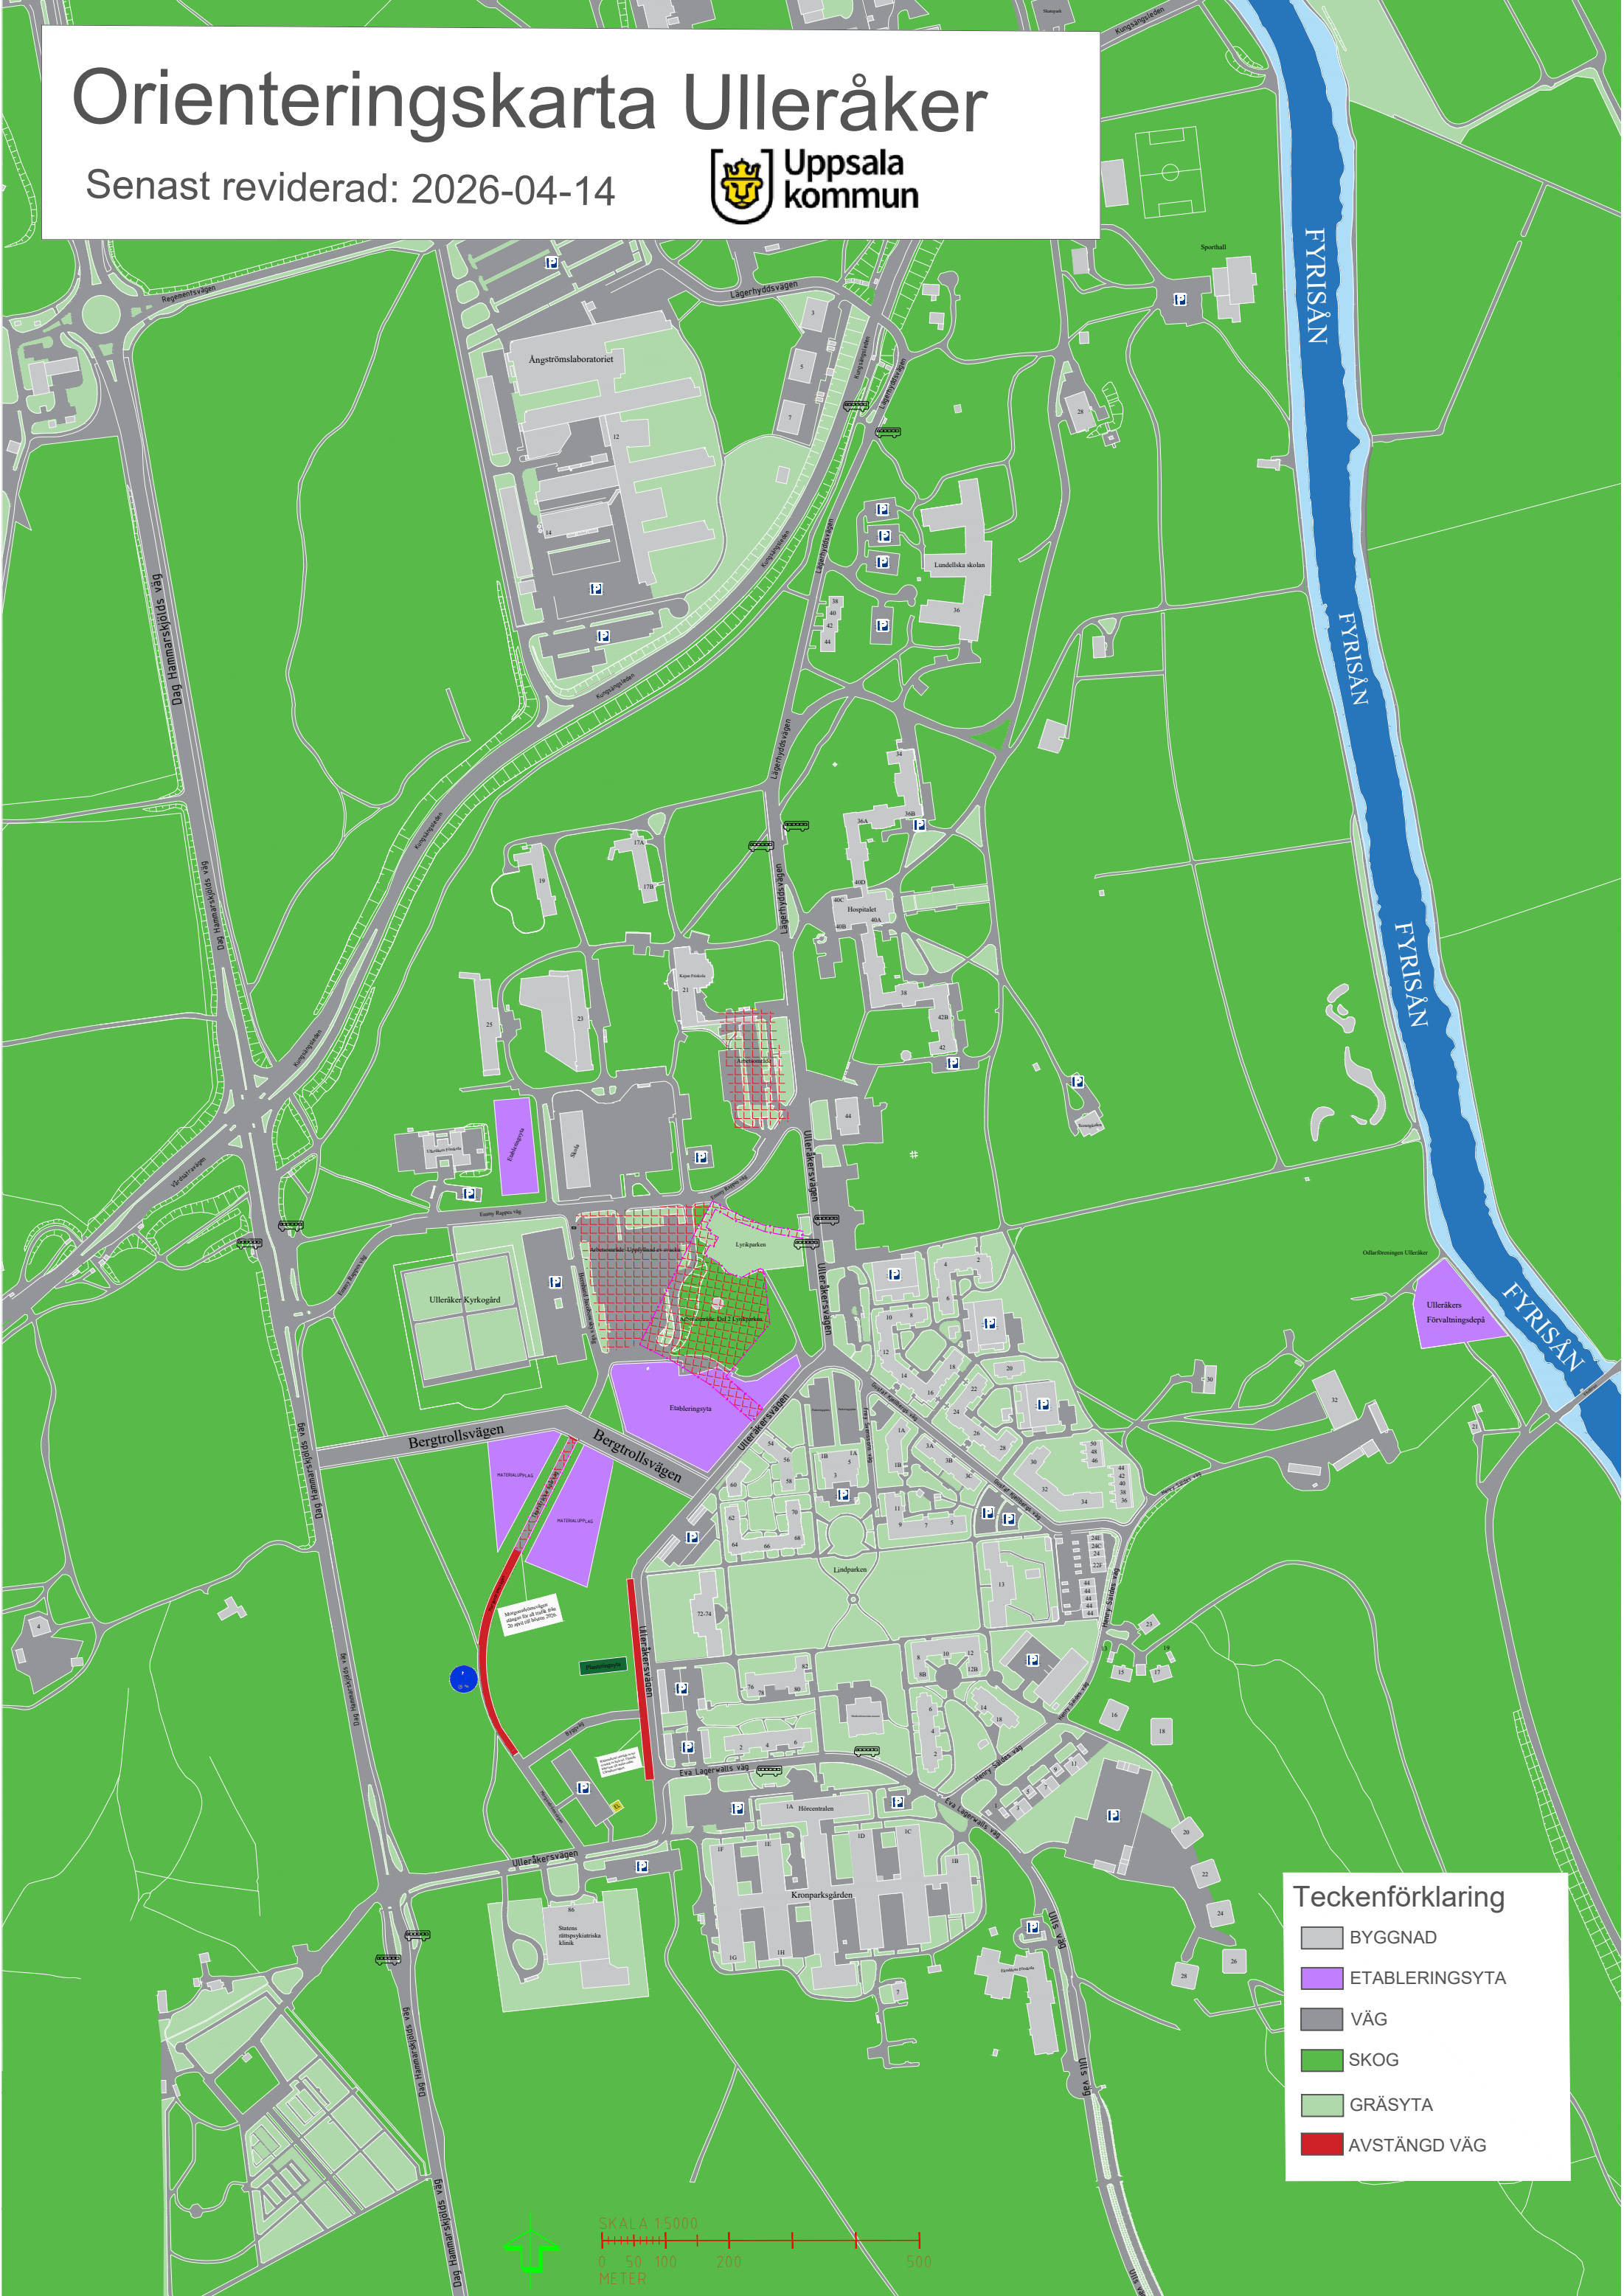

Orienteringskarta Ulleråker

Senast reviderad: 2026-04-14

Teckenförklaring

	BYGGNAD
	ETABLERINGSYTA
	VÄG
	SKOG
	GRÄSYTA
	AVSTÄNGD VÄG