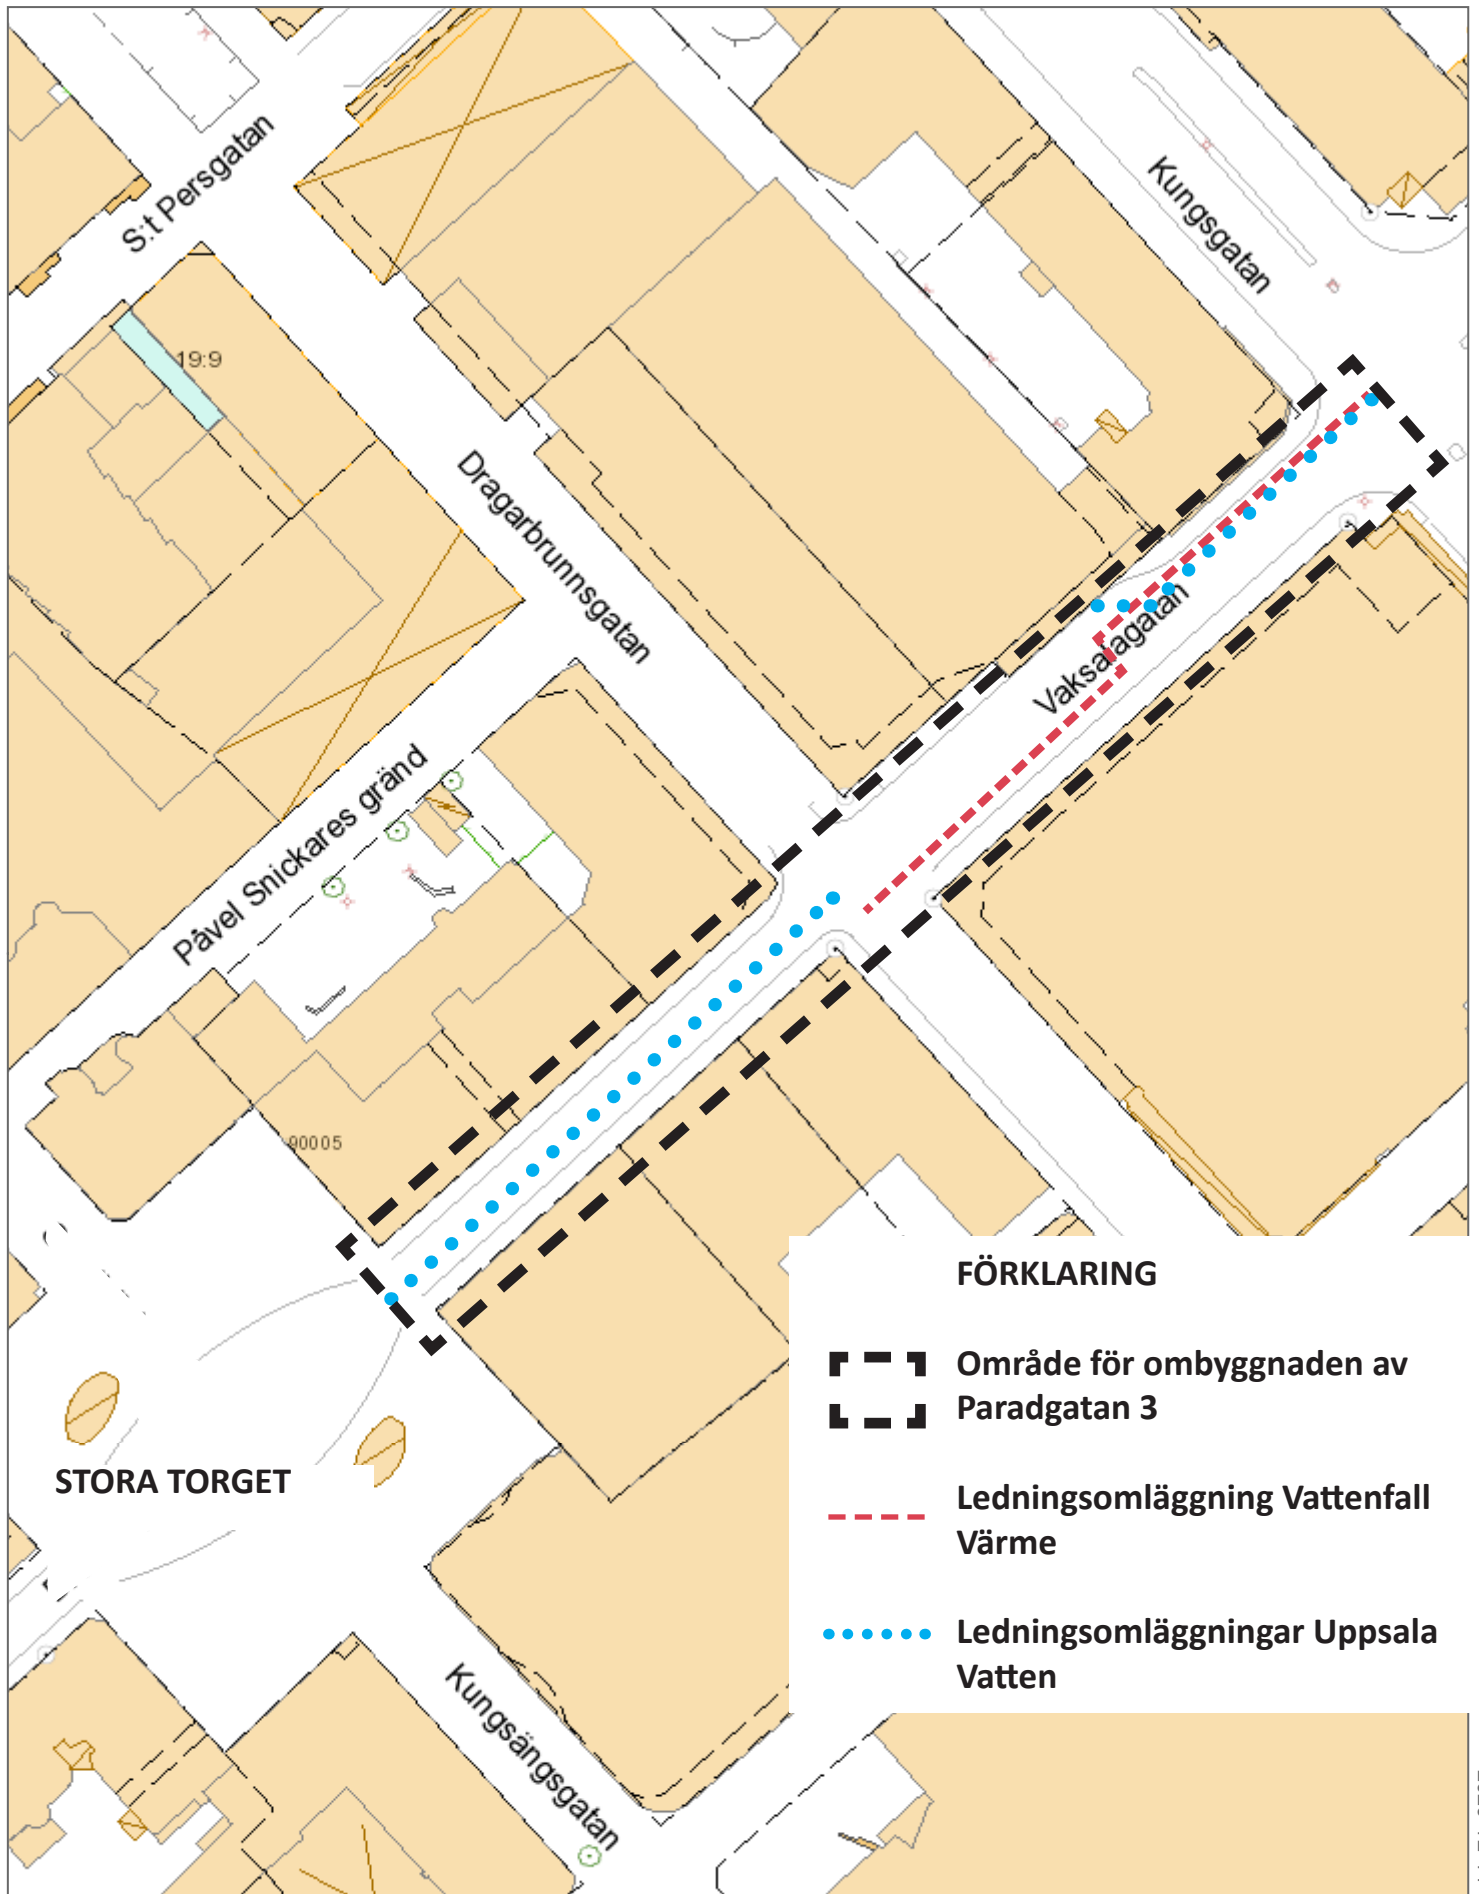

Allmän profil

FÖRKLARING

-  Område för ombyggnaden av Paradgatan 3
-  Ledningsomläggning Vattenfall Värme
-  Ledningsomläggningar Uppsala Vatten

STORA TORGET