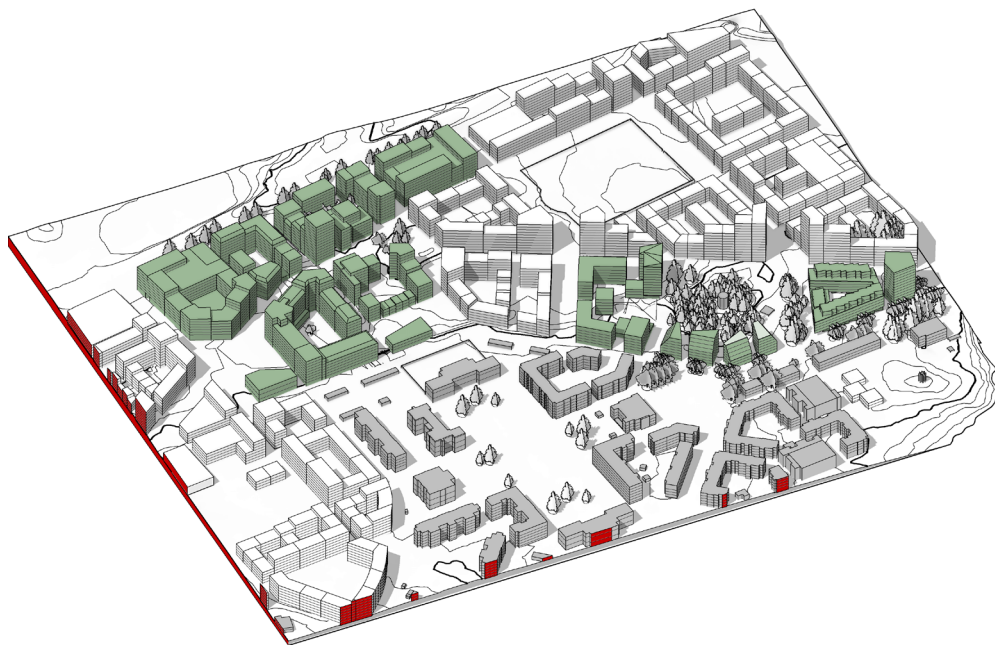

21 juni 21.00

Solstudie - 21 juni med träd - sommarsolstånd

21 juni 18.00

21 juni 19.00

21 juni 20.00

21 juni 20.20

21 juni 21.00

Solstudie - 21 juni - sommarsolstånd

21 juni 11.00

21 juni 18.00

Solstudie - 21 juni med träd - sommarsolstånd

21 juni 11.00

21 juni 18.00

Solvinkel 21 juni - DP1A

SOLVINKEL
DP1A - 21 Juni - KL 19:00

Solvinkel 21 juni - DP1A