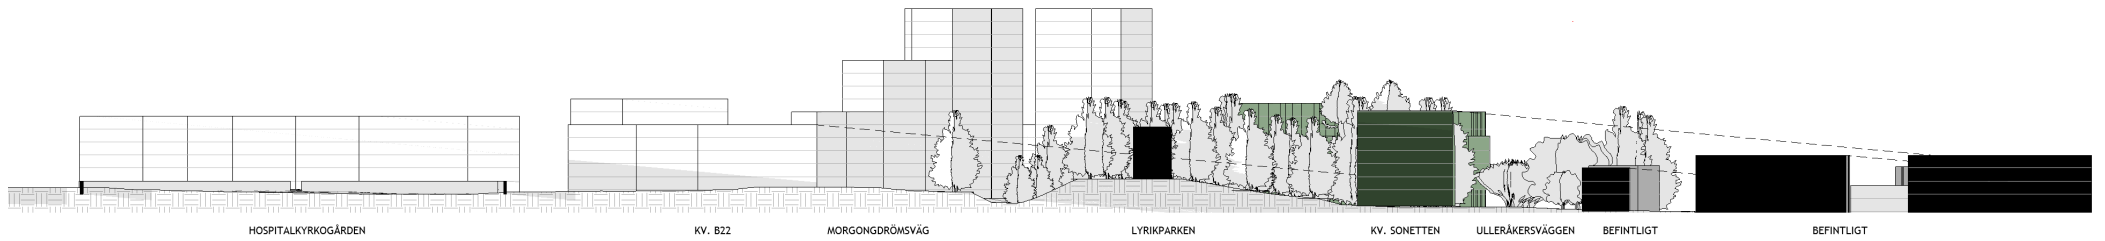

20 mars 18.00

Solstudie - 20 mars - vårdagsjämning

20 mars 10.00

20 mars 17.00

Solstudie - 20 mars med träd - vårdagsjämning

20 mars 10.00

20 mars 17.00

Solvinkel 20 mars - DP1A

SOLVINKEL
DP1A - 20 Mars - KL 17:10

Solvinkel 20 mars - DP1B

SOLVINKEL
DP1B - 20 Mars - KL 17:10

Solstudie - Vinterhalvåret

1 okt 14.00

1 nov 14.00

1 dec 14.00

1 jan 14.00