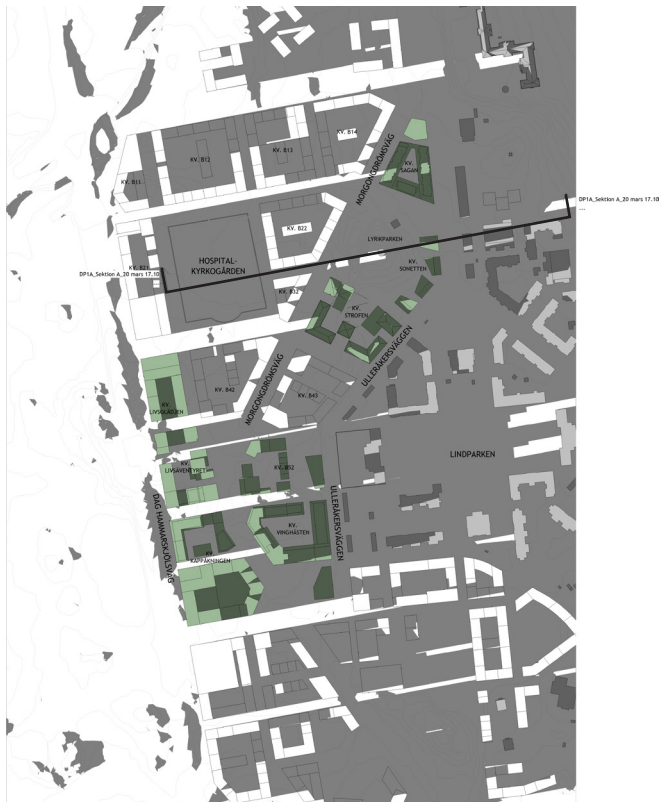

Solstudie - 20 mars - vårdagsjämning

Detaljplaner

20 mars 16.00

20 mars 17.00

20 mars 18.00

Solstudie - 20 mars med träd - vårdagsjämnning

20 mars 16.00

20 mars 17.00

20 mars 18.00

Solstudie - 20 mars - vårdagsjämning

20 mars 10.00

20 mars 17.00

Solstudie - 20 mars med träd - vårdagsjämning

20 mars 10.00

20 mars 17.00

Solvinkel 20 mars - DP1A

SOLVINKEL
DP1A - 20 Mars - KL 17:10

Solvinkel 20 mars - DP1B

SOLVINKEL
DP1B - 20 Mars - KL 17:10

Solstudie - Vinterhalvåret

1 okt 14.00

1 nov 14.00

1 dec 14.00

1 jan 14.00