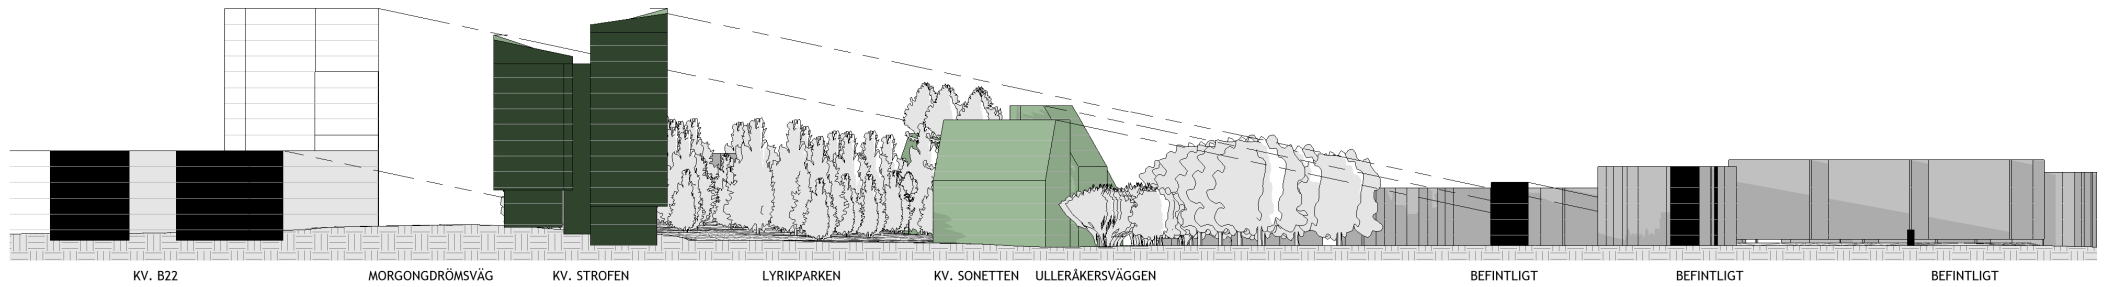

21 juni 11.00

21 juni 18.00

Solstudie - 21 juni med träd - sommarsolstånd

21 juni 11.00

21 juni 18.00

Solvinkel 21 juni - DP1A

SOLVINKEL
DP1A - 21 Juni - KL 19:00

Solvinkel 21 juni - DP1A