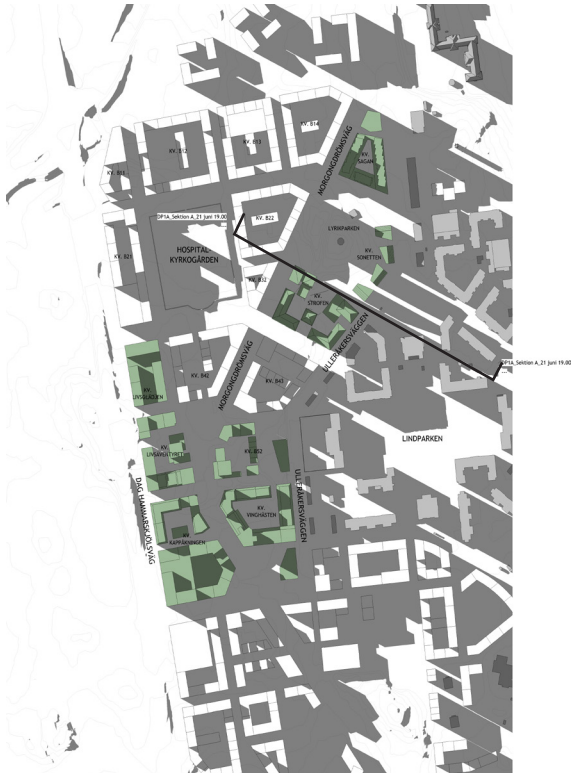

21 juni 11.00

21 juni 18.00

Solstudie - 21 juni med träd - sommarsolstånd

21 juni 11.00

21 juni 18.00

Solvinkel 21 juni - DP1A

SOLVINKEL
DP1A - 21 Juni - KL 19:00

Solvinkel 21 juni - DP1A

SOLVINKEL
DP1A - 21 Juni - KL 19:00

Solstudie - 1 april

1 april 9.00

1 april 12.00

1 april 15.00

1 april 17.00

1 april 18.00

1 april 19.00