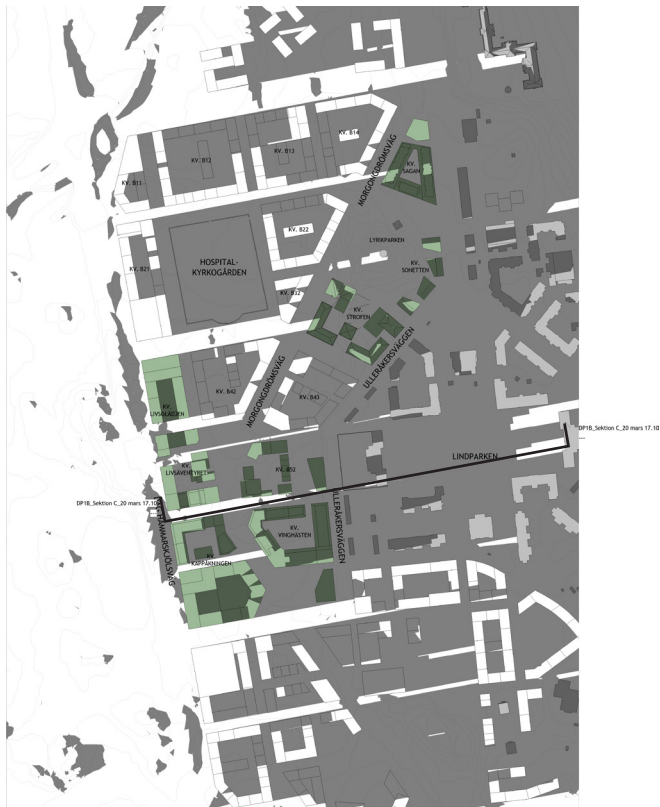

Solstudie - 20 mars - vårdagsjämning

Detaljplaner

20 mars 16.00

20 mars 17.00

20 mars 18.00

Solstudie - 20 mars med träd - vårdagsjämnning

20 mars 16.00

20 mars 17.00

20 mars 18.00

Solstudie - 20 mars - vårdagsjämning

20 mars 10.00

20 mars 17.00

Solstudie - 20 mars med träd - vårdagsjämning

20 mars 10.00

20 mars 17.00

Solvinkel 20 mars - DP1A

SOLVINKEL
DP1A - 20 Mars - KL 17:10

Solvinkel 20 mars - DP1B

SOLVINKEL
DP1B - 20 Mars - KL 17:10

Solstudie - Vinterhalvåret

1 okt 14.00

1 nov 14.00

1 dec 14.00

1 jan 14.00