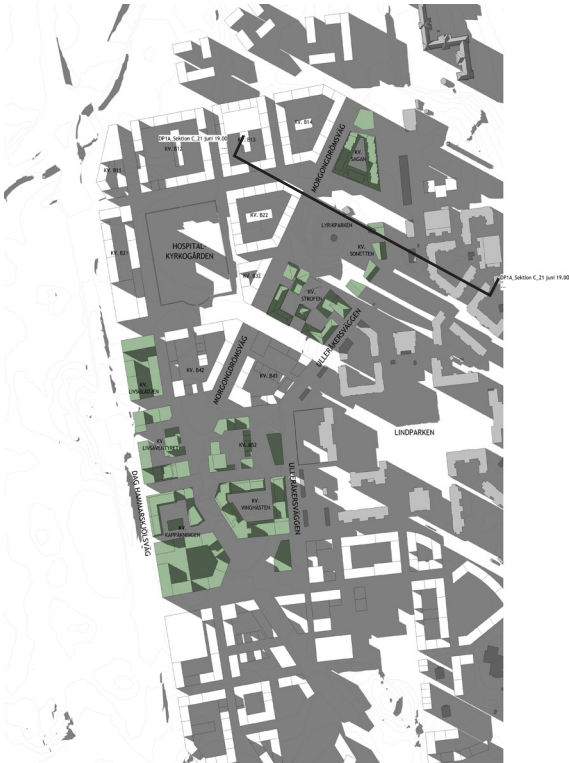

21 juni 11.00

21 juni 18.00

Solstudie - 21 juni med träd - sommarsolstånd

21 juni 11.00

21 juni 18.00

Solvinkel 21 juni - DP1A

SOLVINKEL
DP1A - 21 Juni - KL 19:00

Solvinkel 21 juni - DP1A

SOLVINKEL
DP1A - 21 Juni - KL 19:00

Solstudie - 1 april

1 april 9.00

1 april 12.00

1 april 15.00

1 april 17.00

1 april 18.00

1 april 19.00