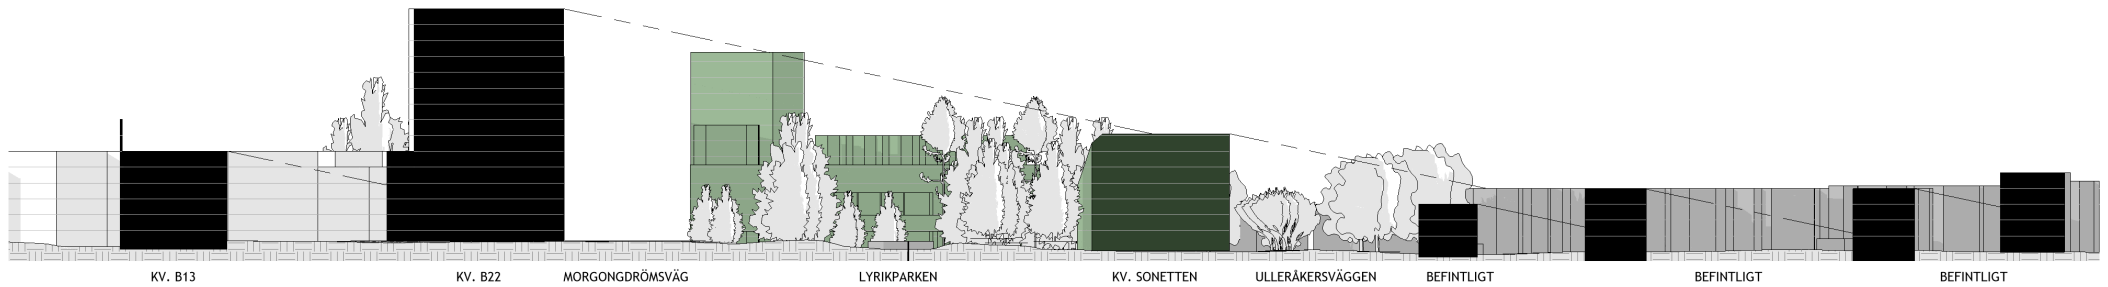

21 juni 11.00

21 juni 18.00

Solstudie - 21 juni med träd - sommarsolstånd

21 juni 11.00

21 juni 18.00

Solvinkel 21 juni - DP1A

SOLVINKEL
DP1A - 21 Juni - KL 19:00

Solvinkel 21 juni - DP1A