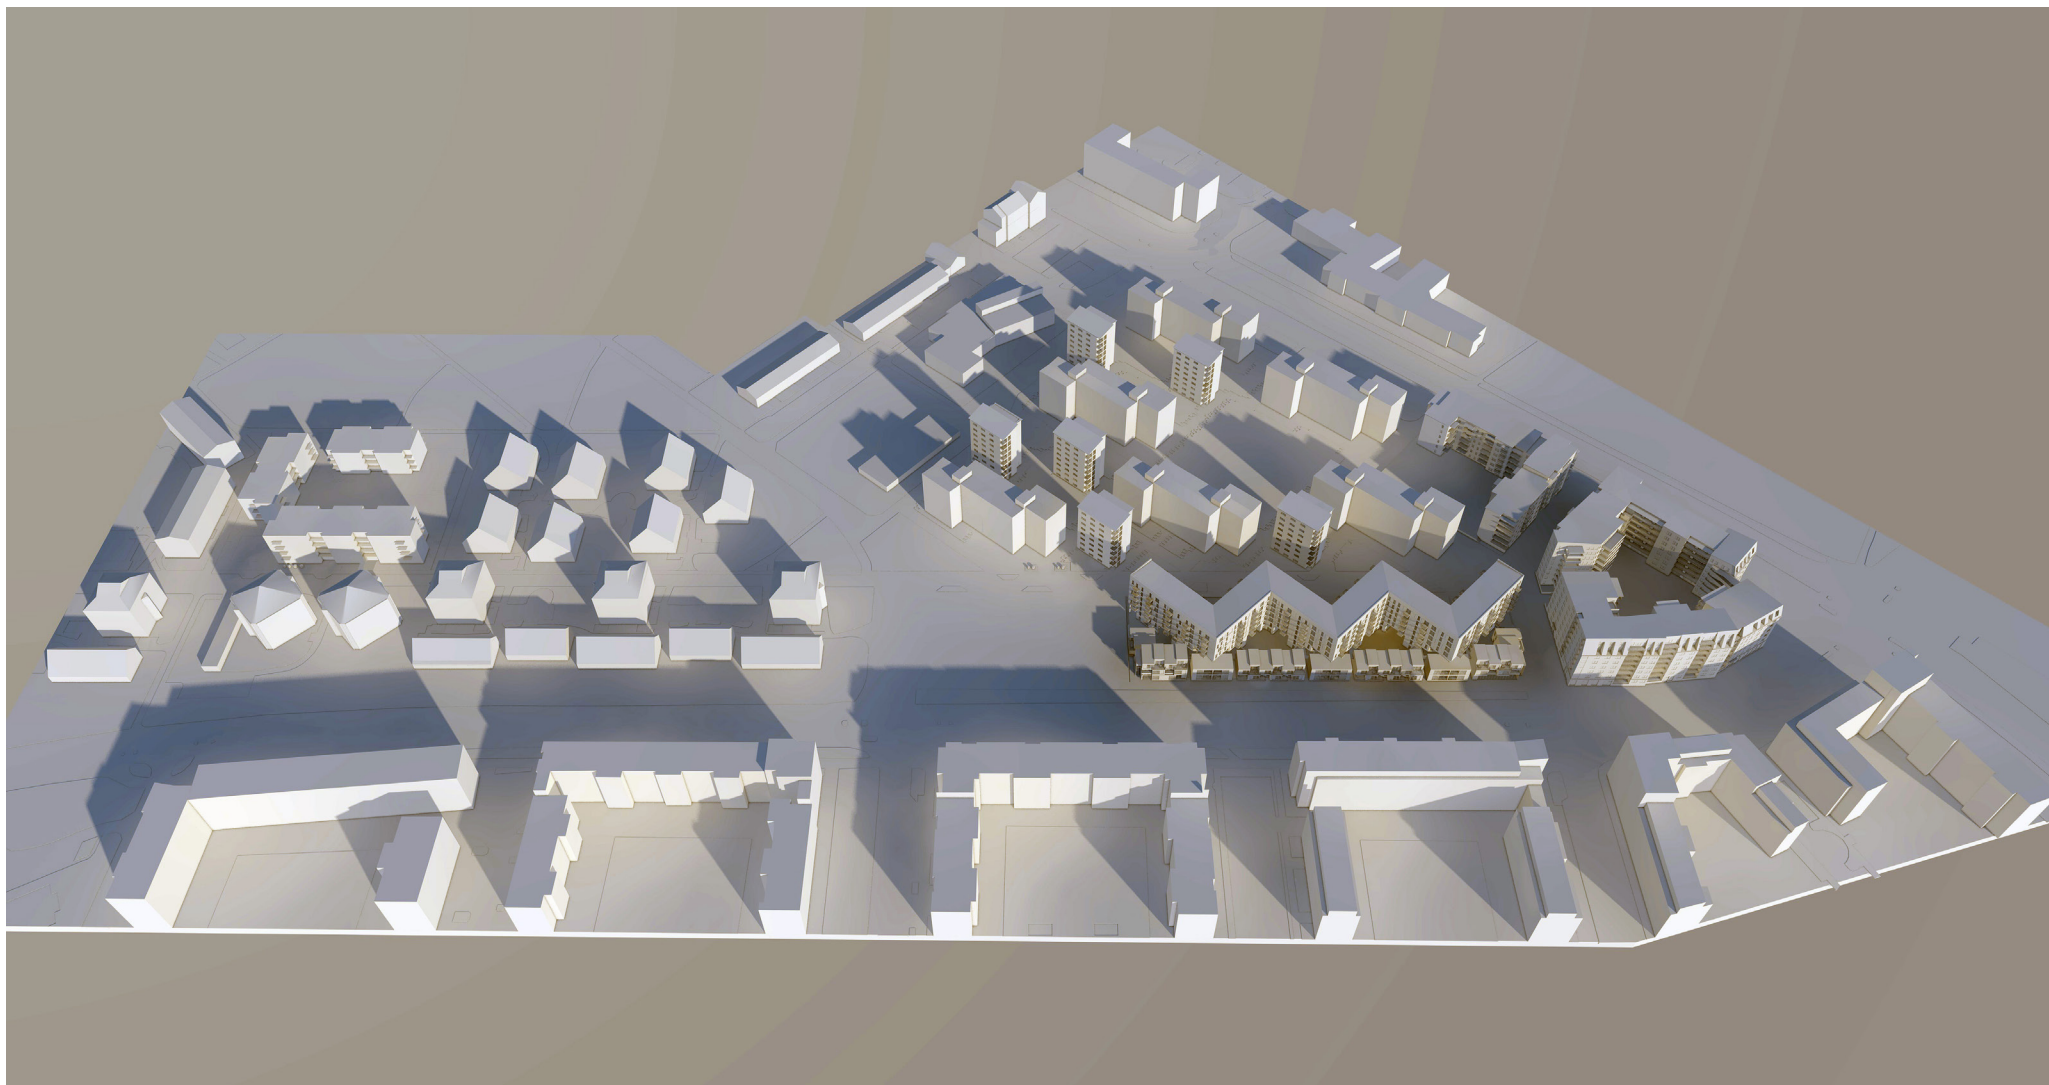

20 mars 08:00

Solstudie KV Vapenhuset Kapellgärdet Uppsala Metod Arkitekter 191112

20 mar kl 12:00

20 mar kl 16:00

20 jun kl 08:00

20 jun kl 12:00

20 jun kl 16:00

20 jun kl 18:00