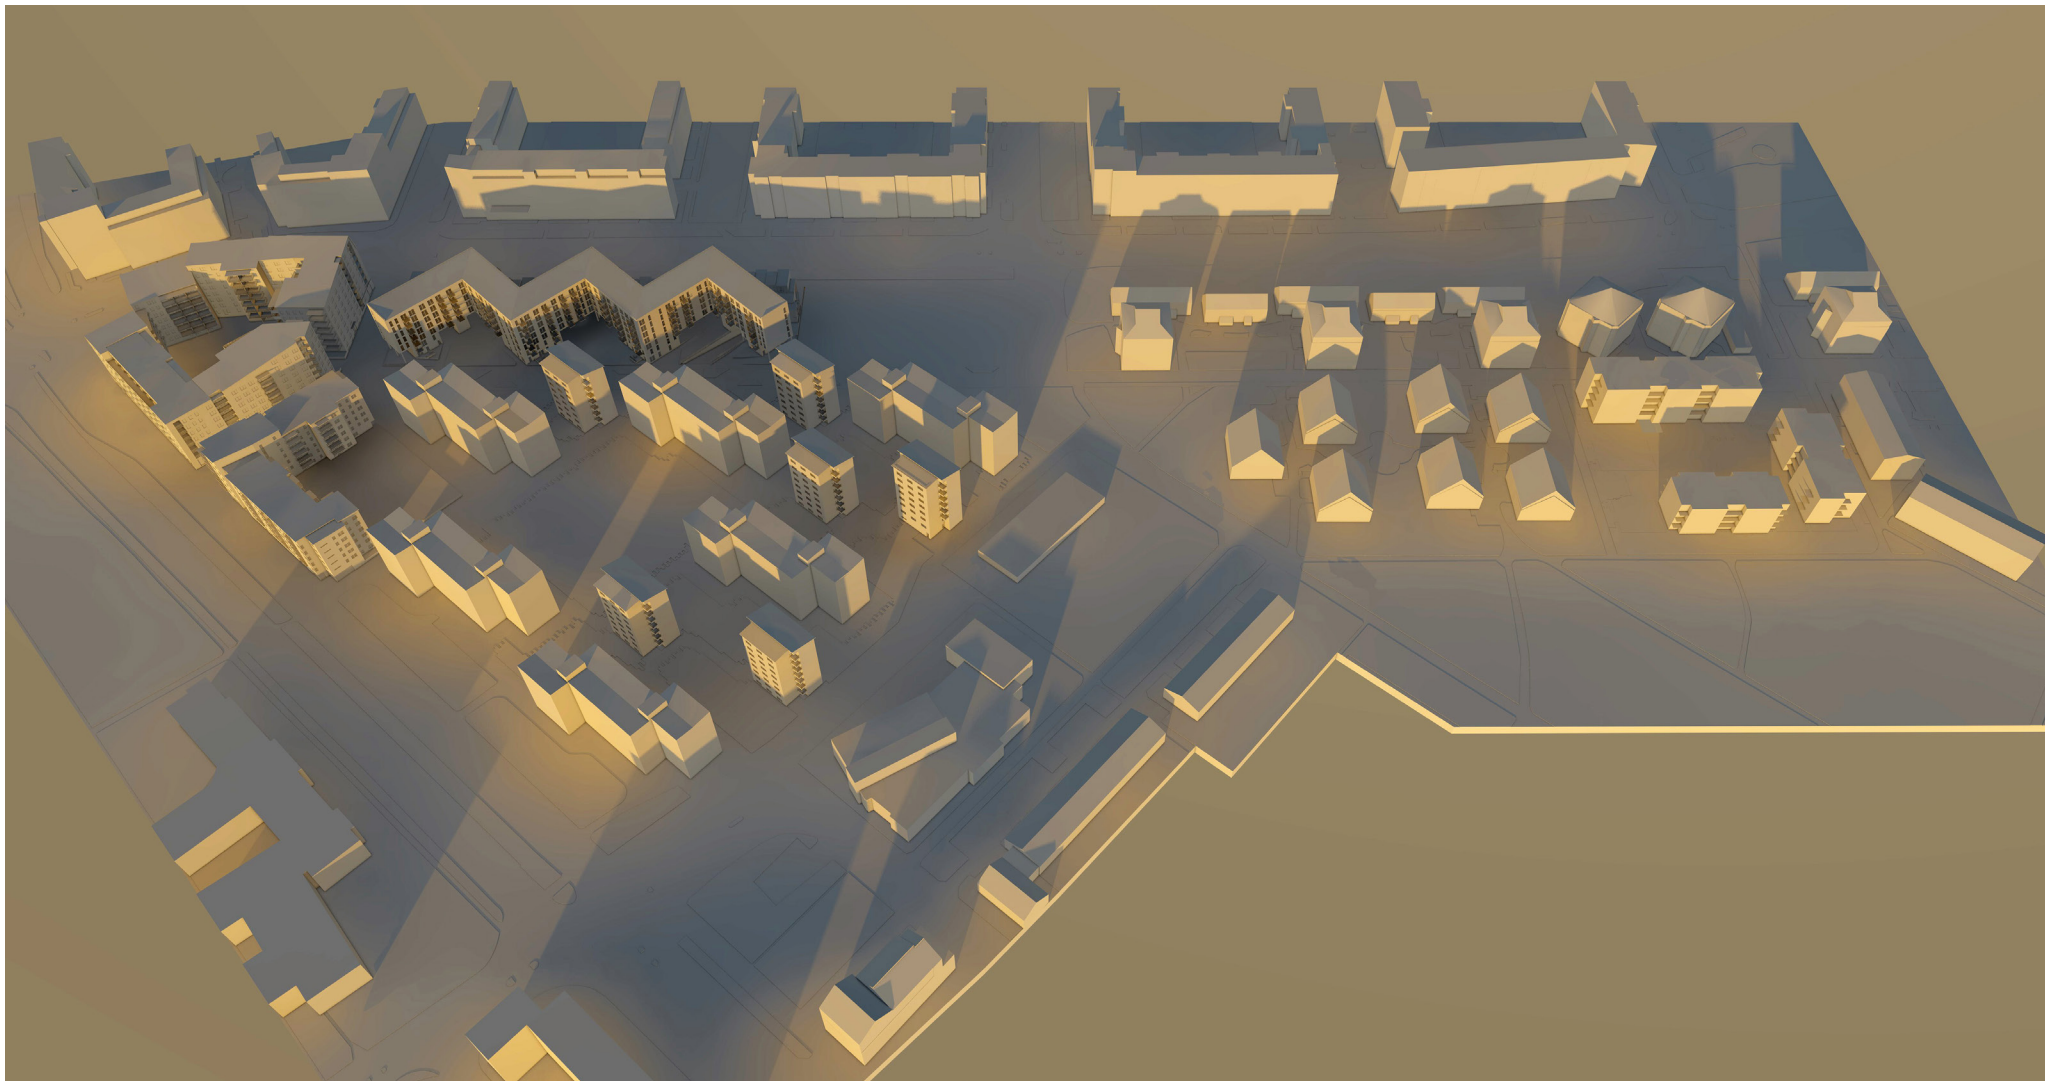

22 sep kl 16:00

Solstudie

KV Vapenhuset

Kapellgärdet

Uppsala

Metod Arkitekter

191112

21 dec kl 12:00