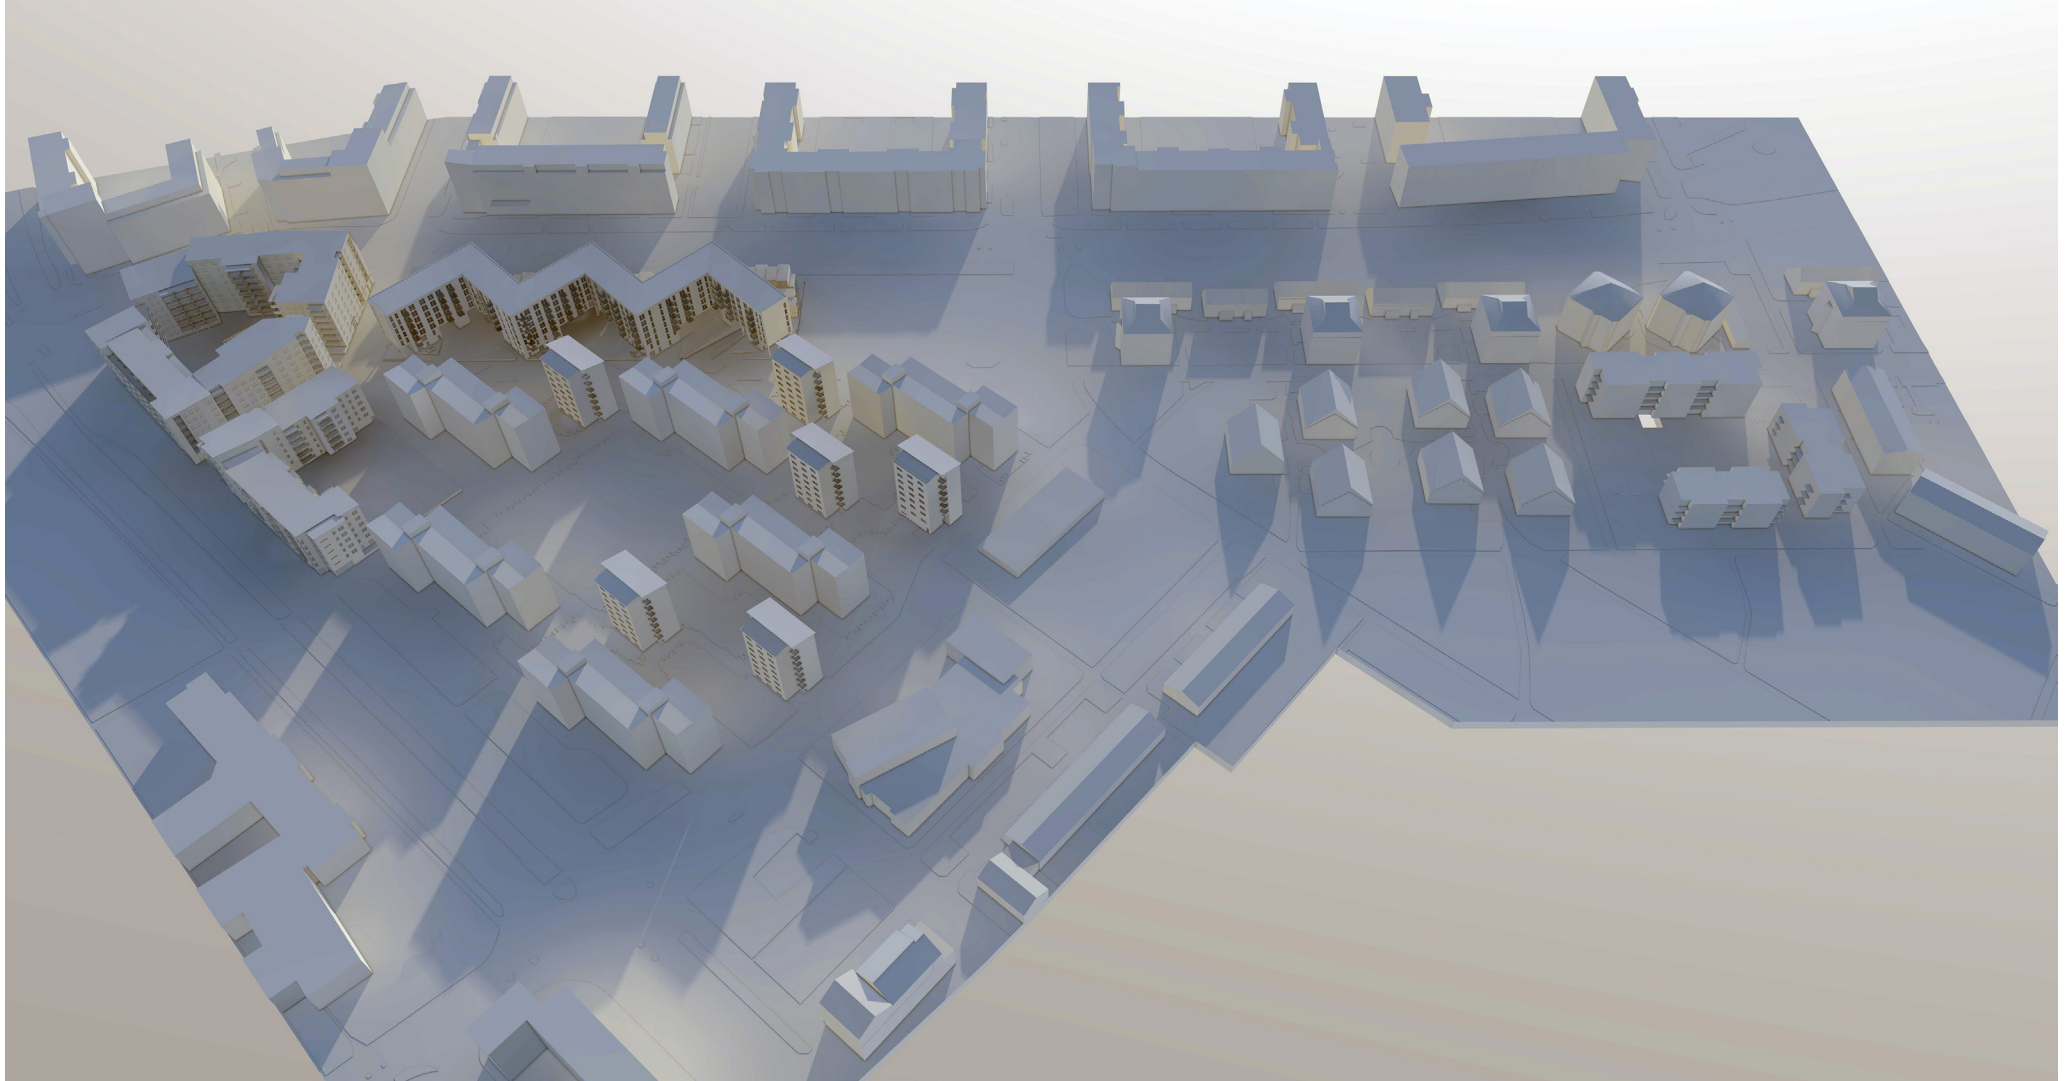

191206

20 jun kl 12:00

20 jun kl 16:00

20 jun kl 18:00

22 sept kl 08:00

Solstudie

KV Vapenhuset

Kapellgärdet