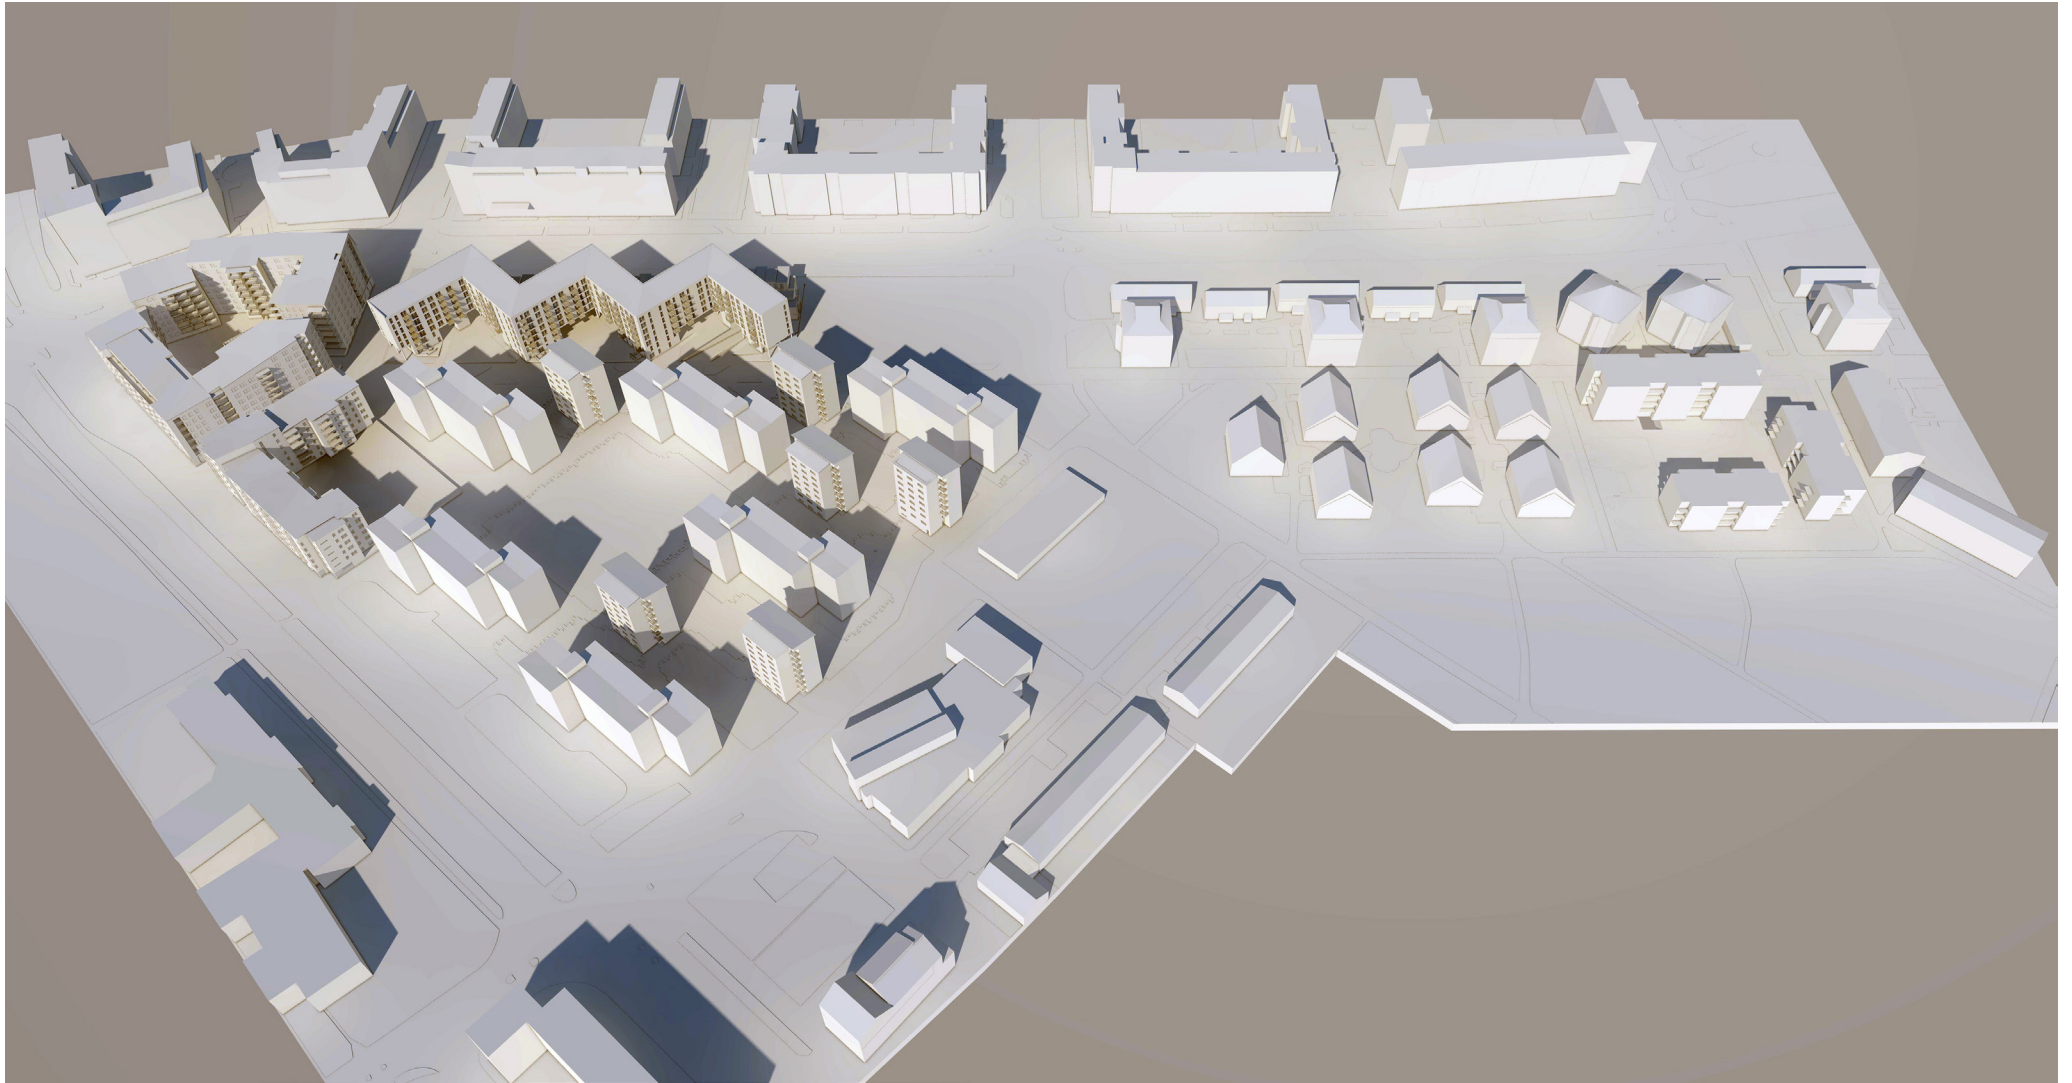

191206

20 mar kl 16:00

20 jun kl 08:00

Solstudie

KV Vapenhuset

Kapellgärdet

Uppsala

Metod Arkitekter