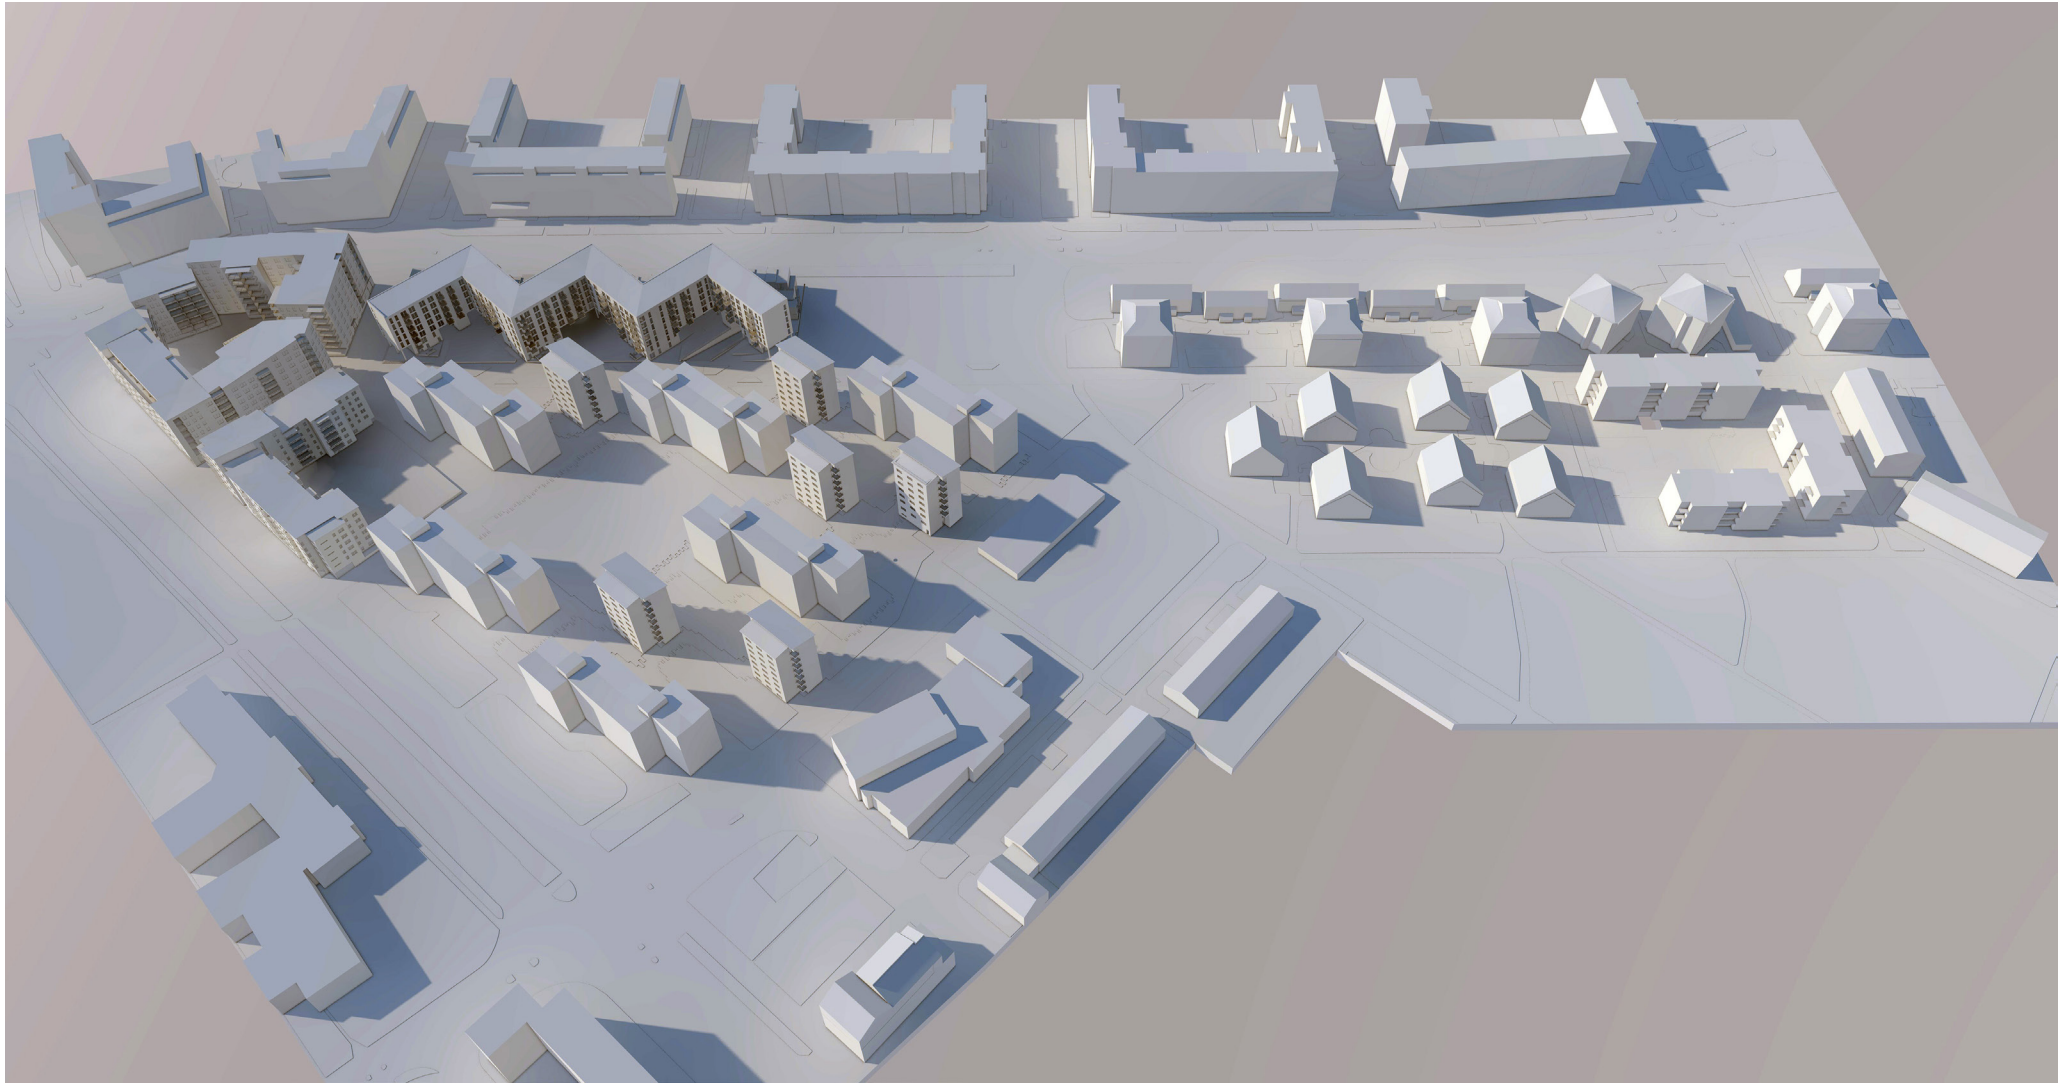

191206

20 jun kl 12:00

20 jun kl 16:00

20 jun kl 18:00

22 sept kl 08:00

Solstudie

KV Vapenhuset

Kapellgärdet

Uppsala

Metod Arkitekter

191206

22 sept kl 12:00

22 sep kl 16:00

21 dec kl 12:00

Solstudie

KV Vapenhuset