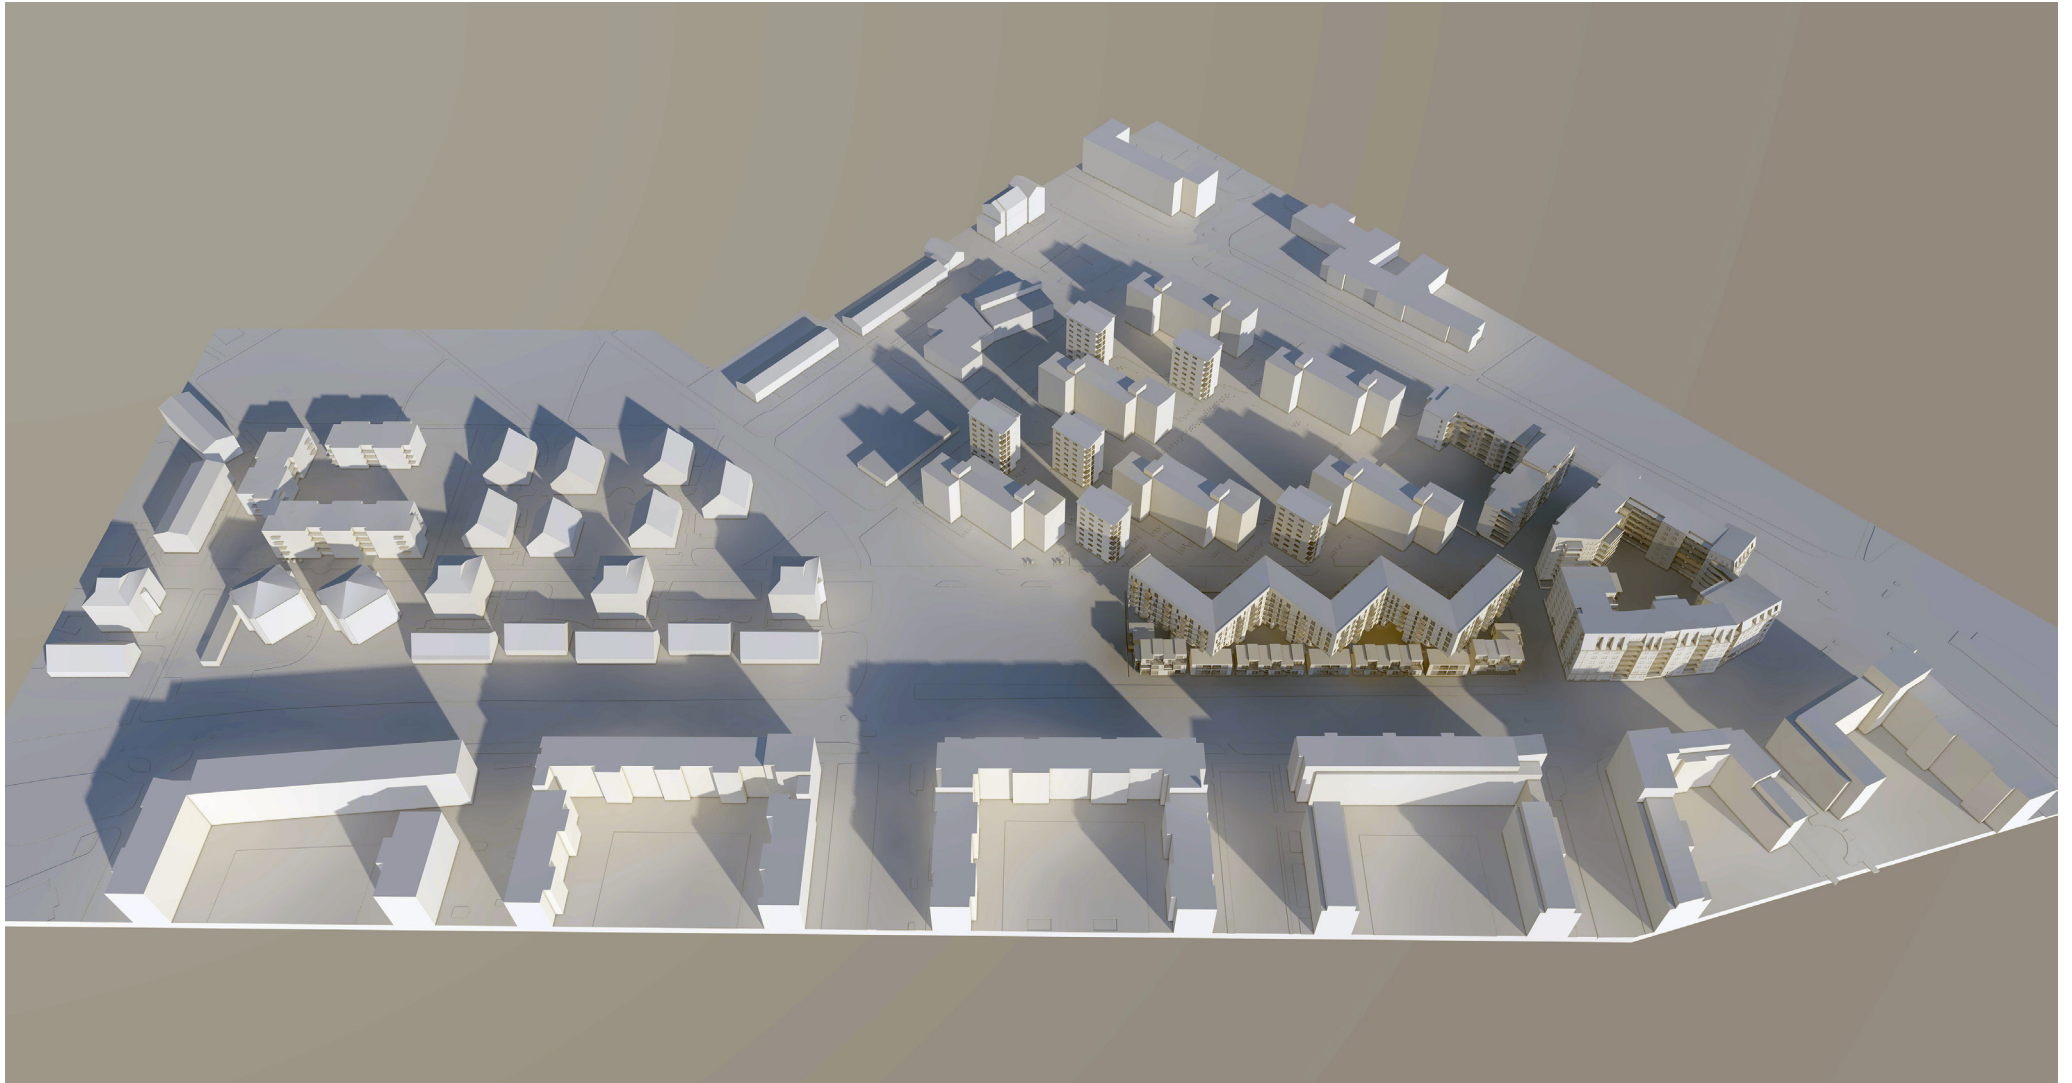

22 sept kl 08:00

Solstudie

KV Vapenhuset

Kapellgärdet

Uppsala

Metod Arkitekter

191112

22 sept kl 12:00