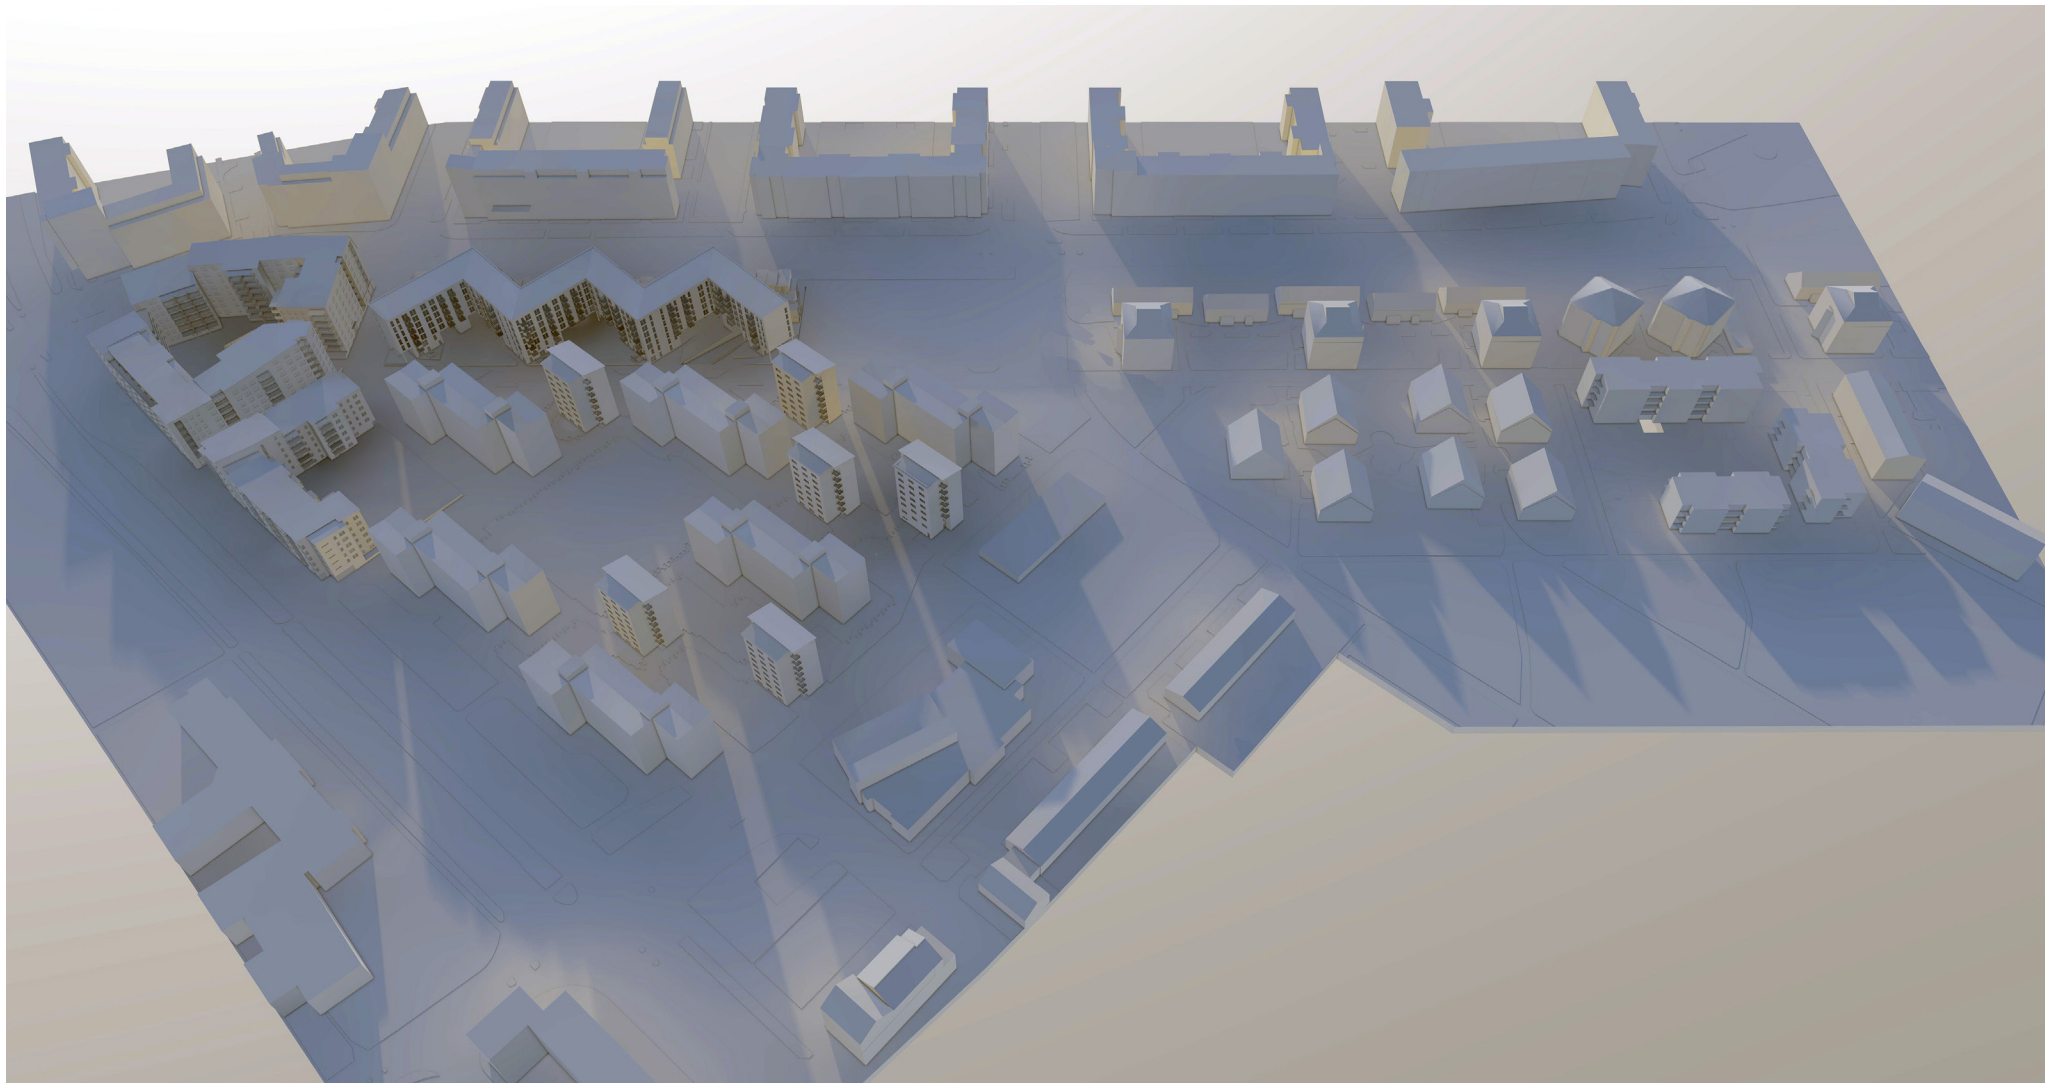

Uppsala

Metod Arkitekter

191206

22 sept kl 12:00

22 sep kl 16:00

21 dec kl 12:00

Solstudie

KV Vapenhuset