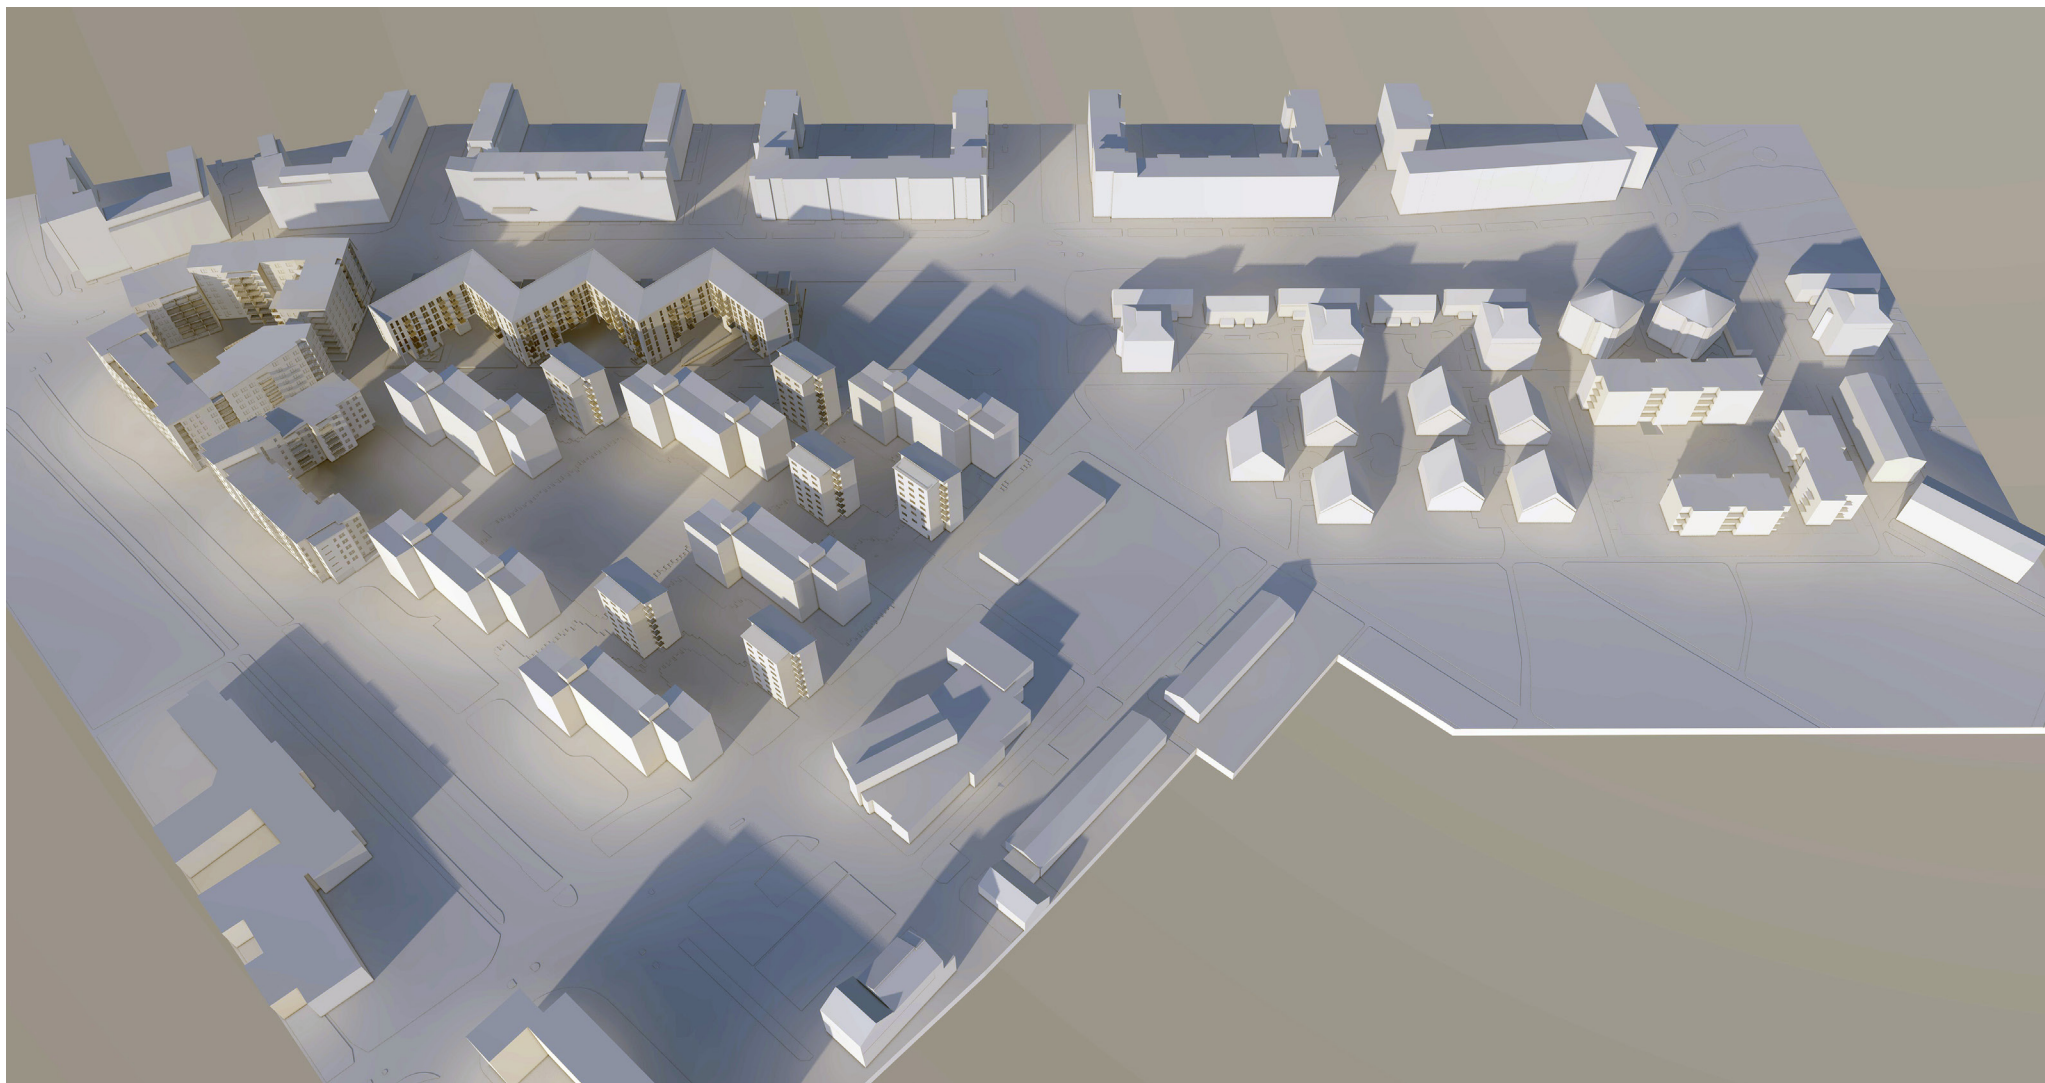

191206

20 jun kl 12:00

20 jun kl 16:00

20 jun kl 18:00

22 sept kl 08:00

Solstudie

KV Vapenhuset

Kapellgärdet