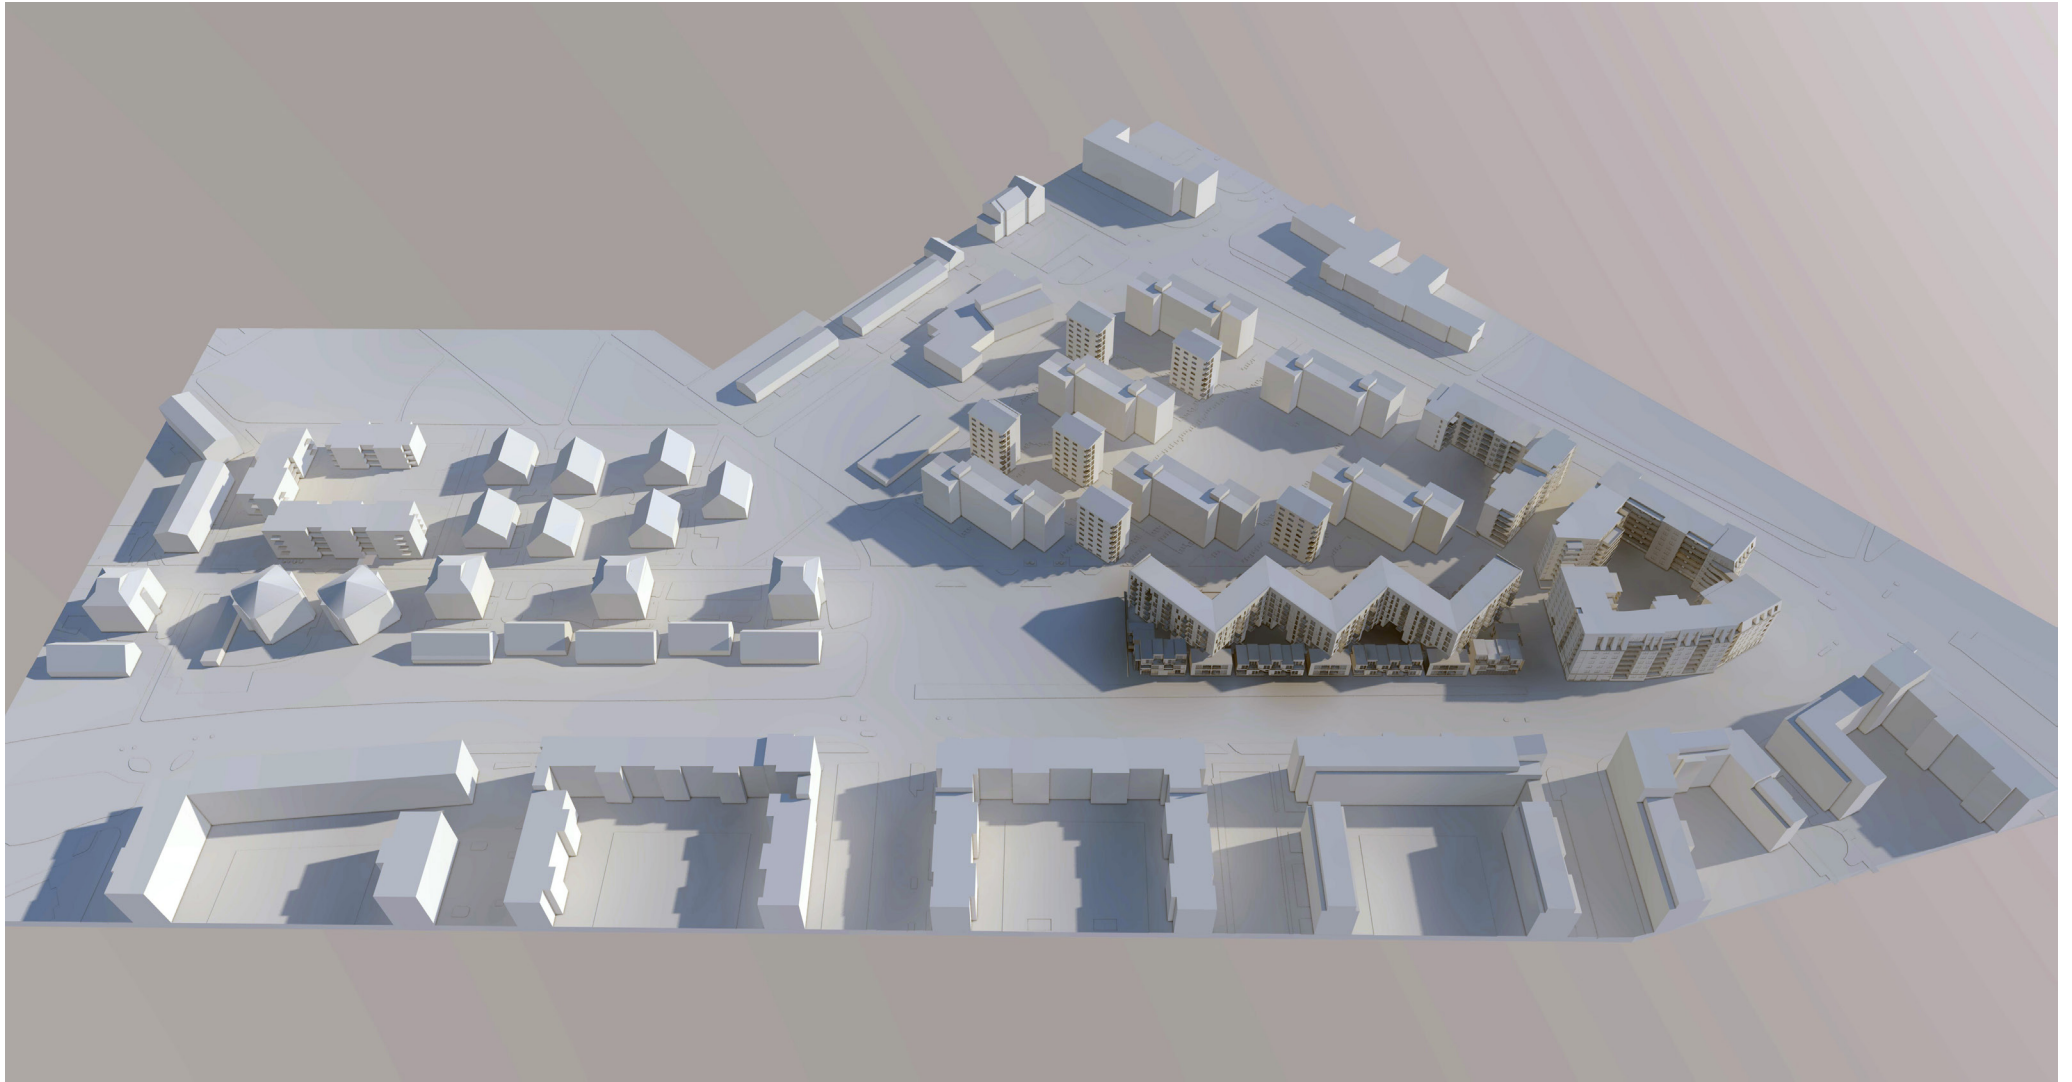

20 mars 08:00

Solstudie KV Vapenhuset Kapellgärdet Uppsala Metod Arkitekter 191112

20 mar kl 12:00

20 mar kl 16:00

20 jun kl 08:00

20 jun kl 12:00

20 jun kl 16:00

20 jun kl 18:00