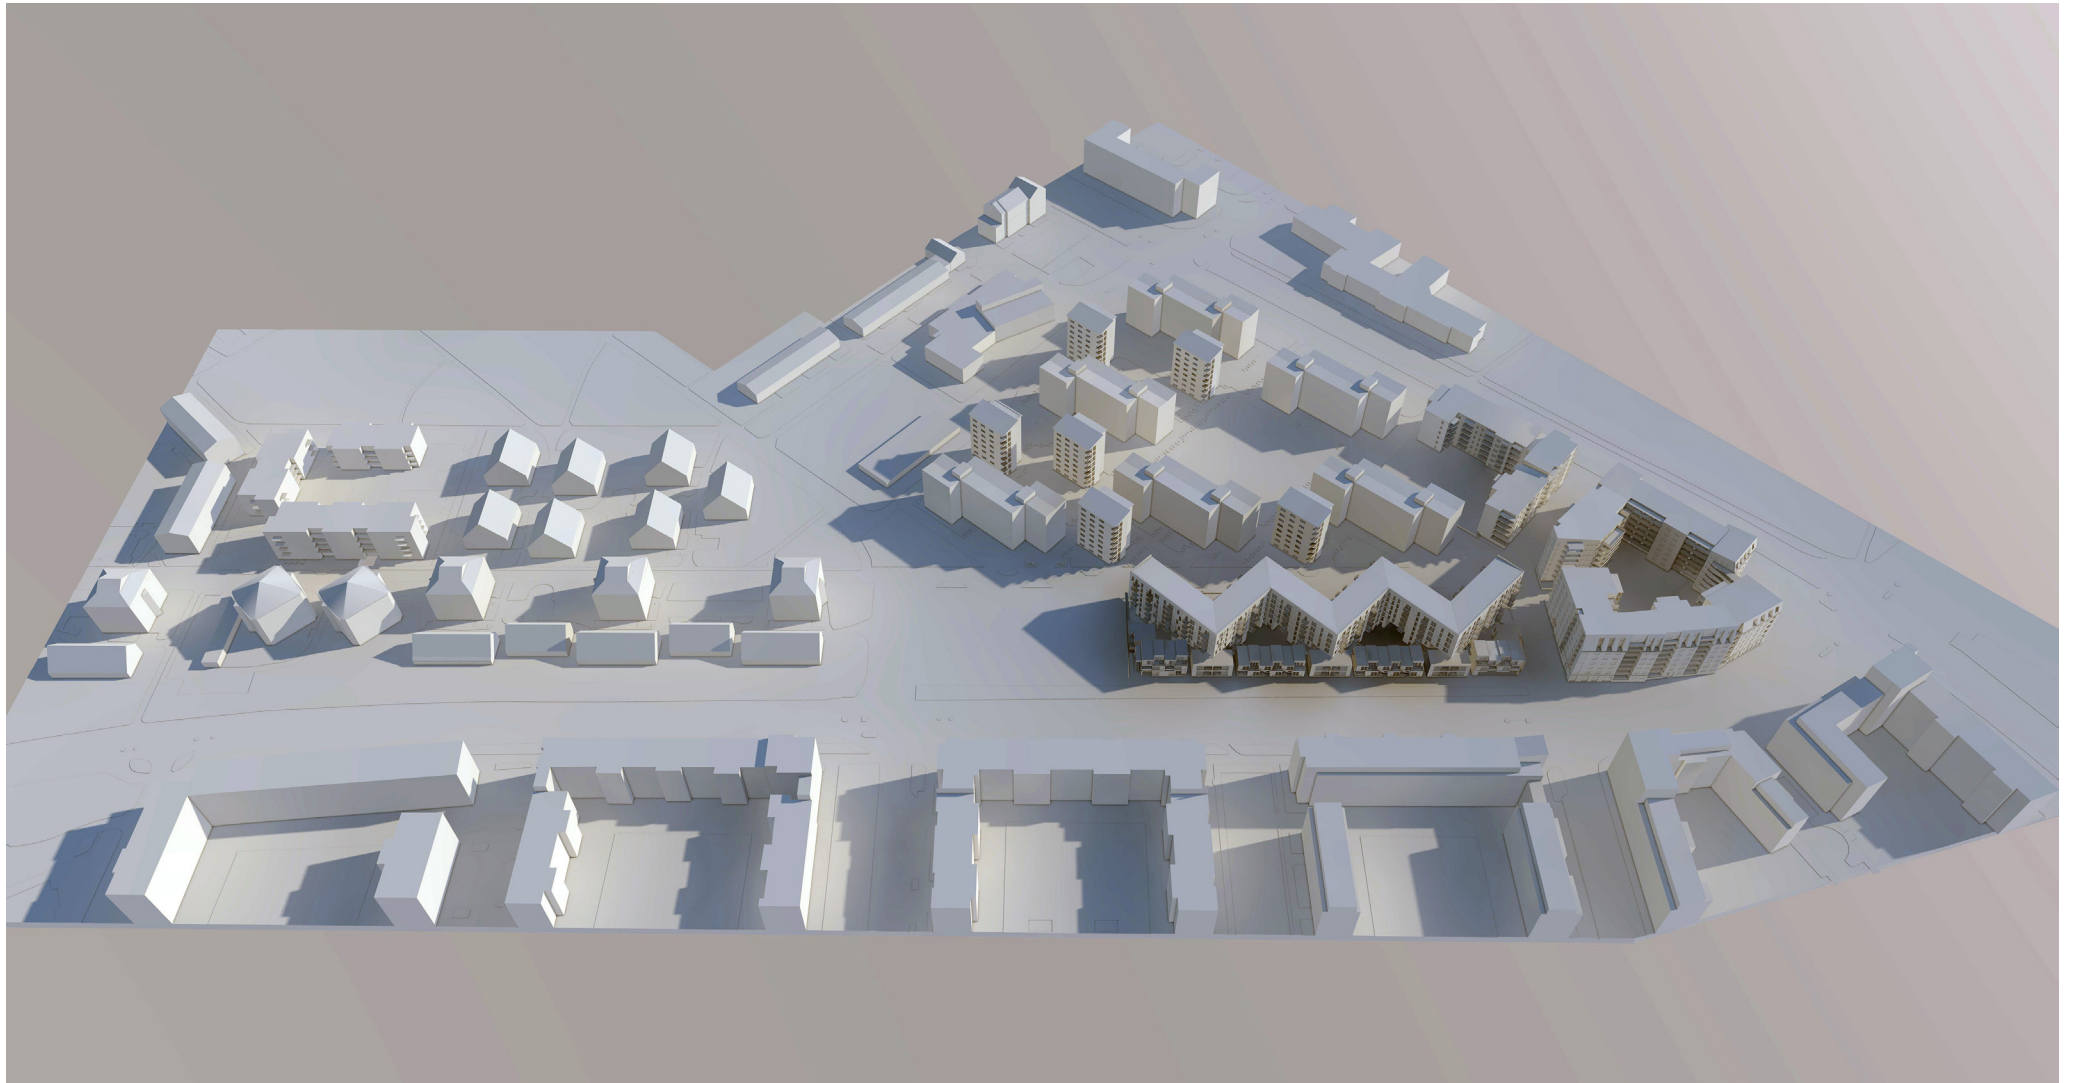

20 mars 08:00

Solstudie KV Vapenhuset Kapellgärdet Uppsala Metod Arkitekter 191112

20 mar kl 12:00

20 mar kl 16:00

20 jun kl 08:00

20 jun kl 12:00

20 jun kl 16:00

20 jun kl 18:00