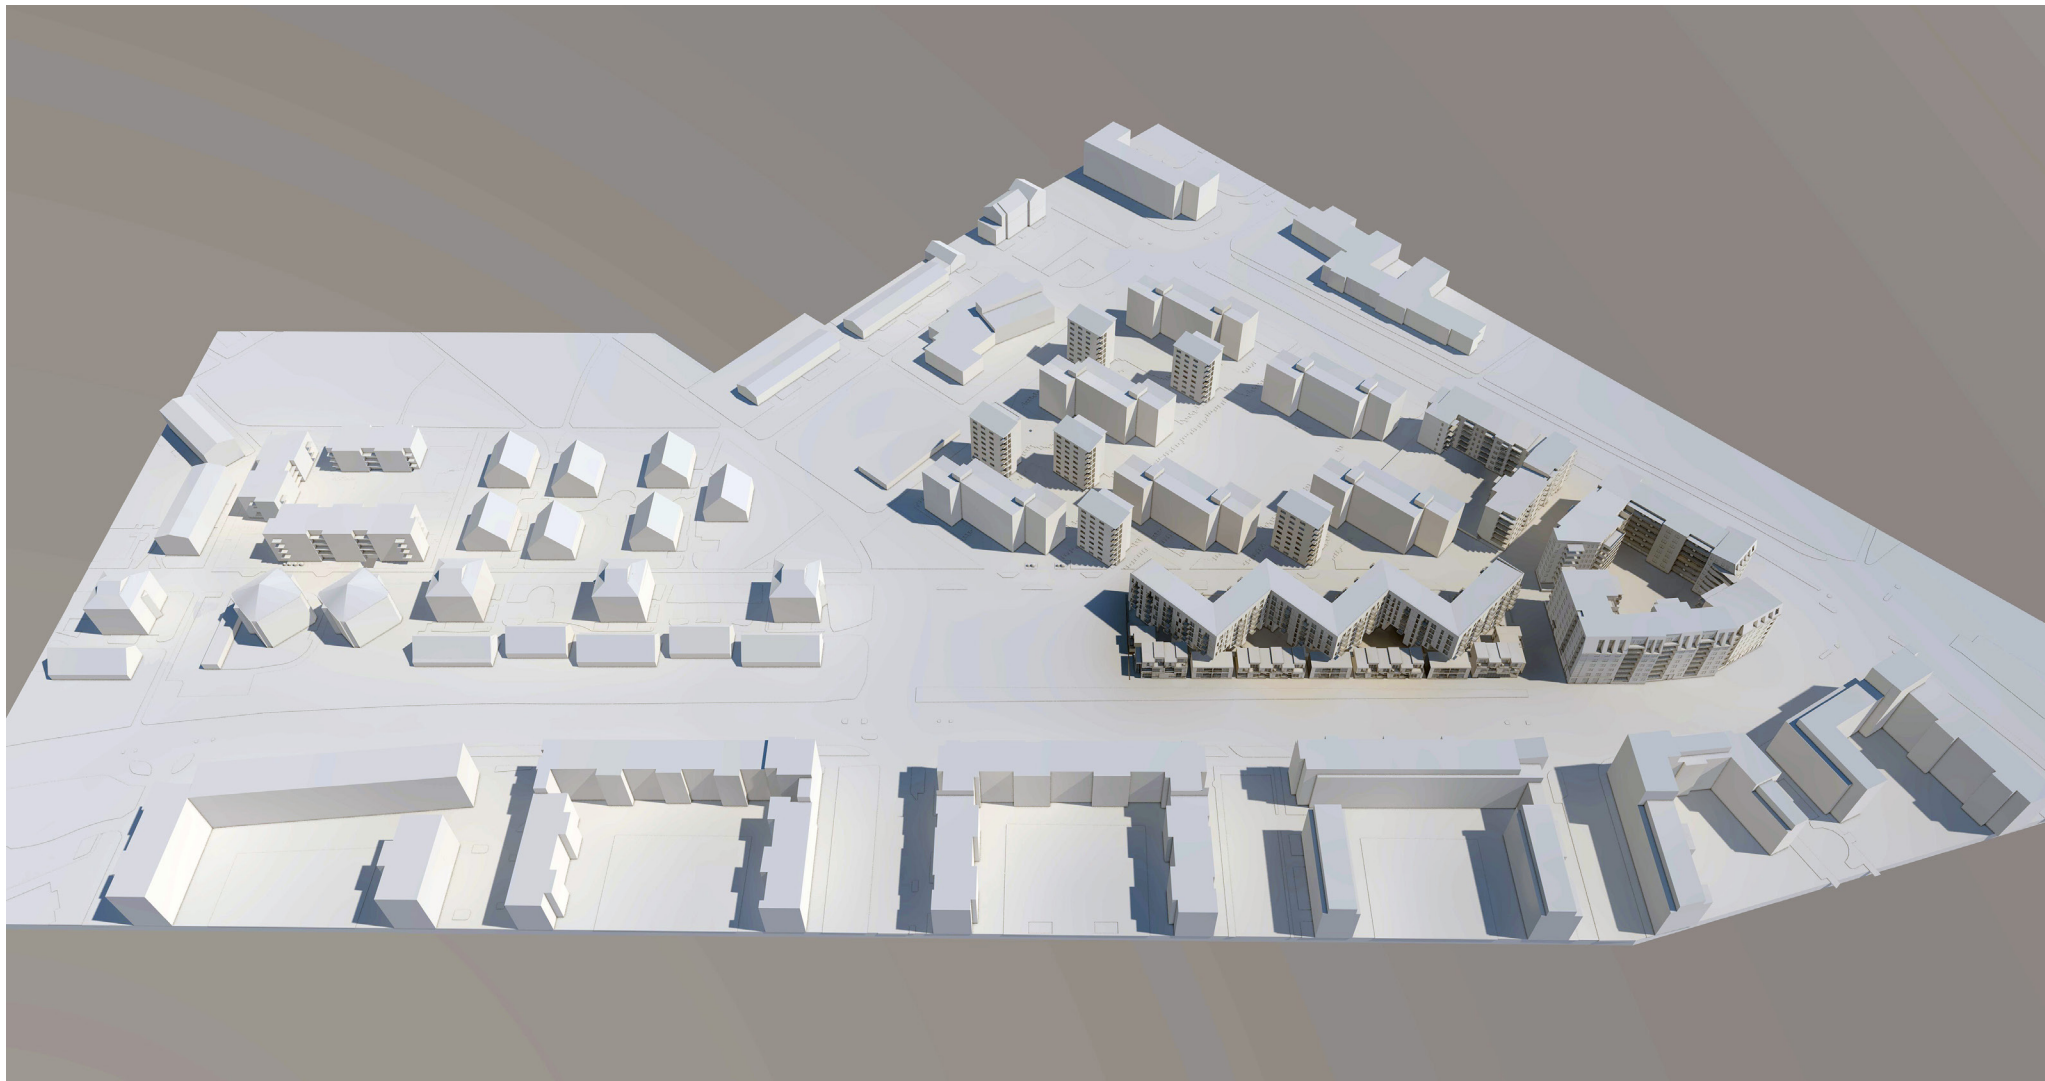

20 mars 08:00

Solstudie KV Vapenhuset Kapellgärdet Uppsala Metod Arkitekter 191112

20 mar kl 12:00

20 mar kl 16:00

20 jun kl 08:00

20 jun kl 12:00

20 jun kl 16:00

20 jun kl 18:00

22 sept kl 08:00

Solstudie

KV Vapenhuset

Kapellgärdet

Uppsala

Metod Arkitekter

191112

22 sept kl 12:00