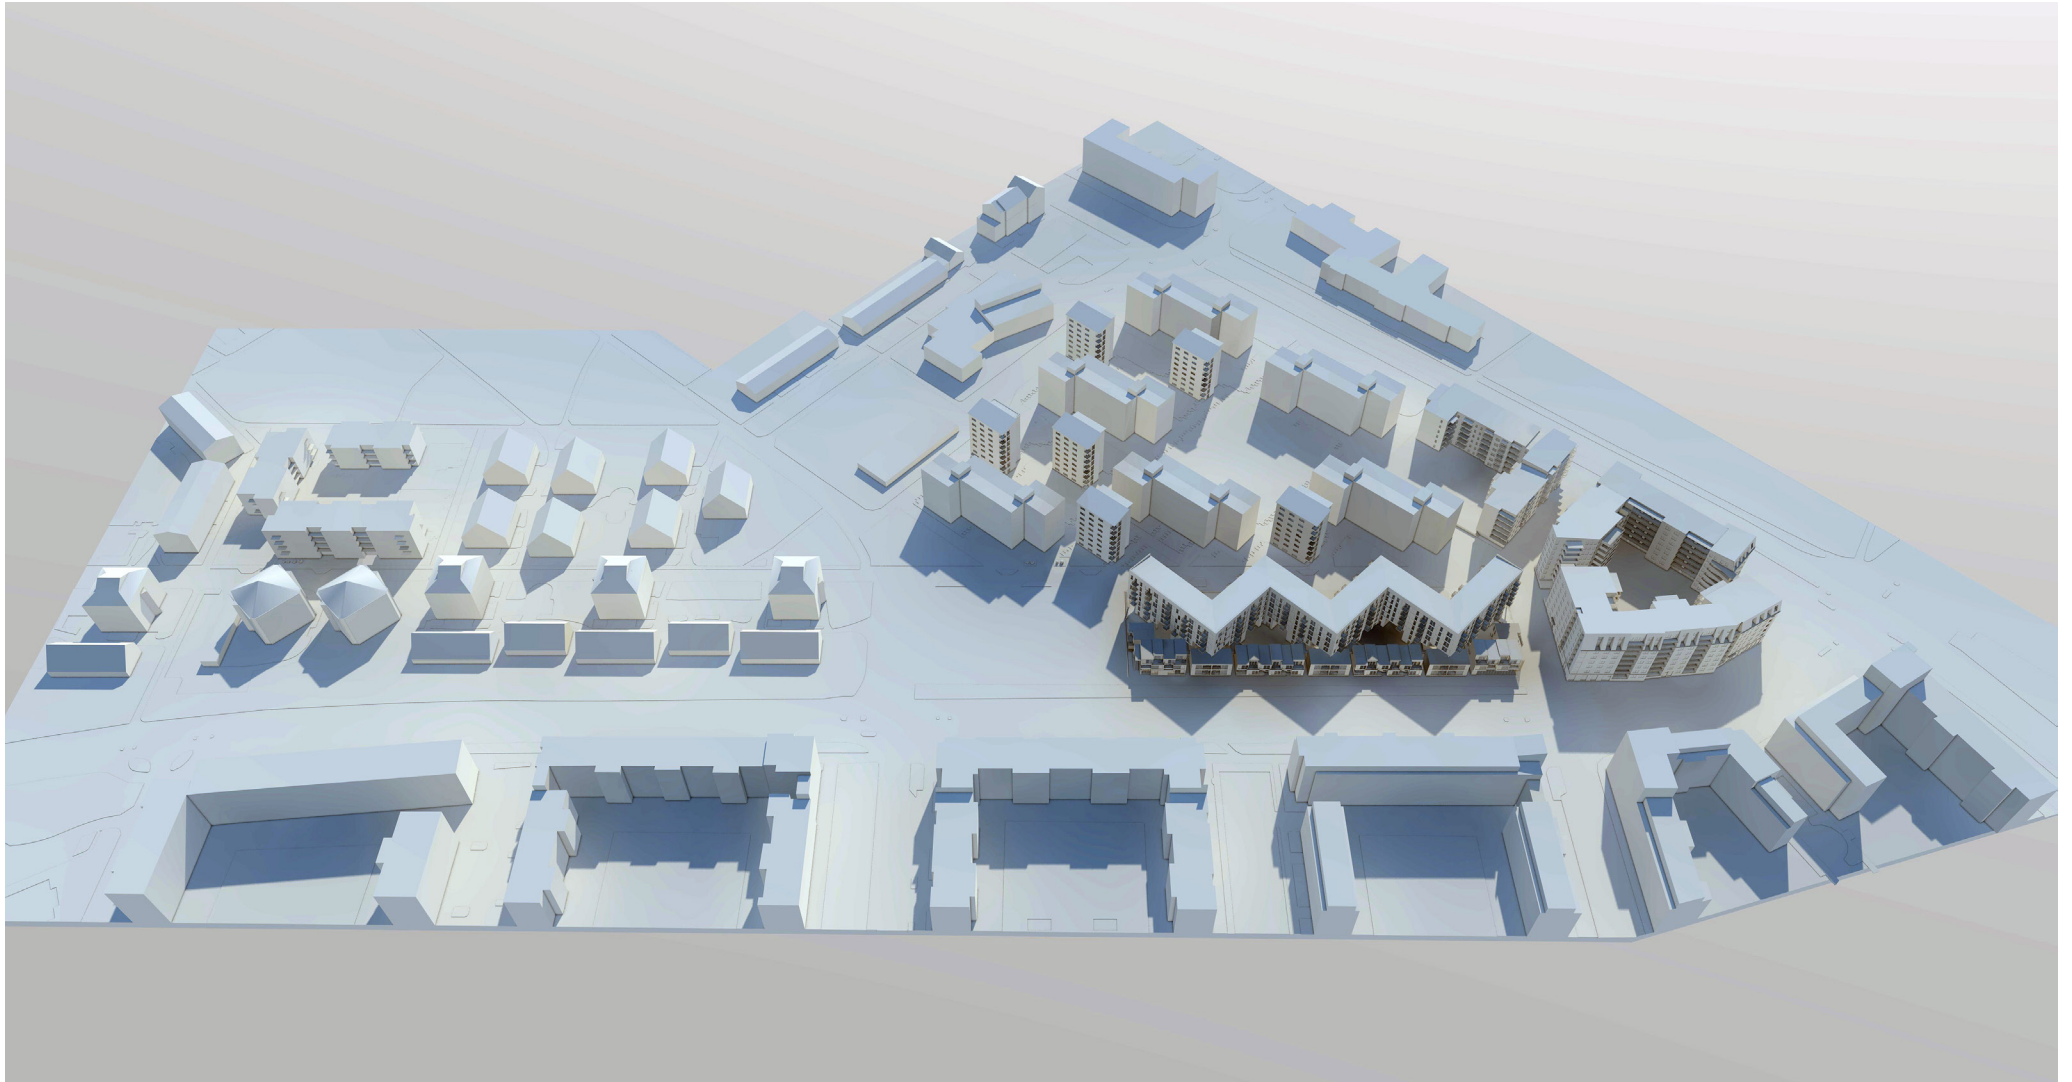

20 mars 08:00

Solstudie KV Vapenhuset Kapellgärdet Uppsala Metod Arkitekter 191112

20 mar kl 12:00

20 mar kl 16:00

20 jun kl 08:00

20 jun kl 12:00

20 jun kl 16:00

20 jun kl 18:00