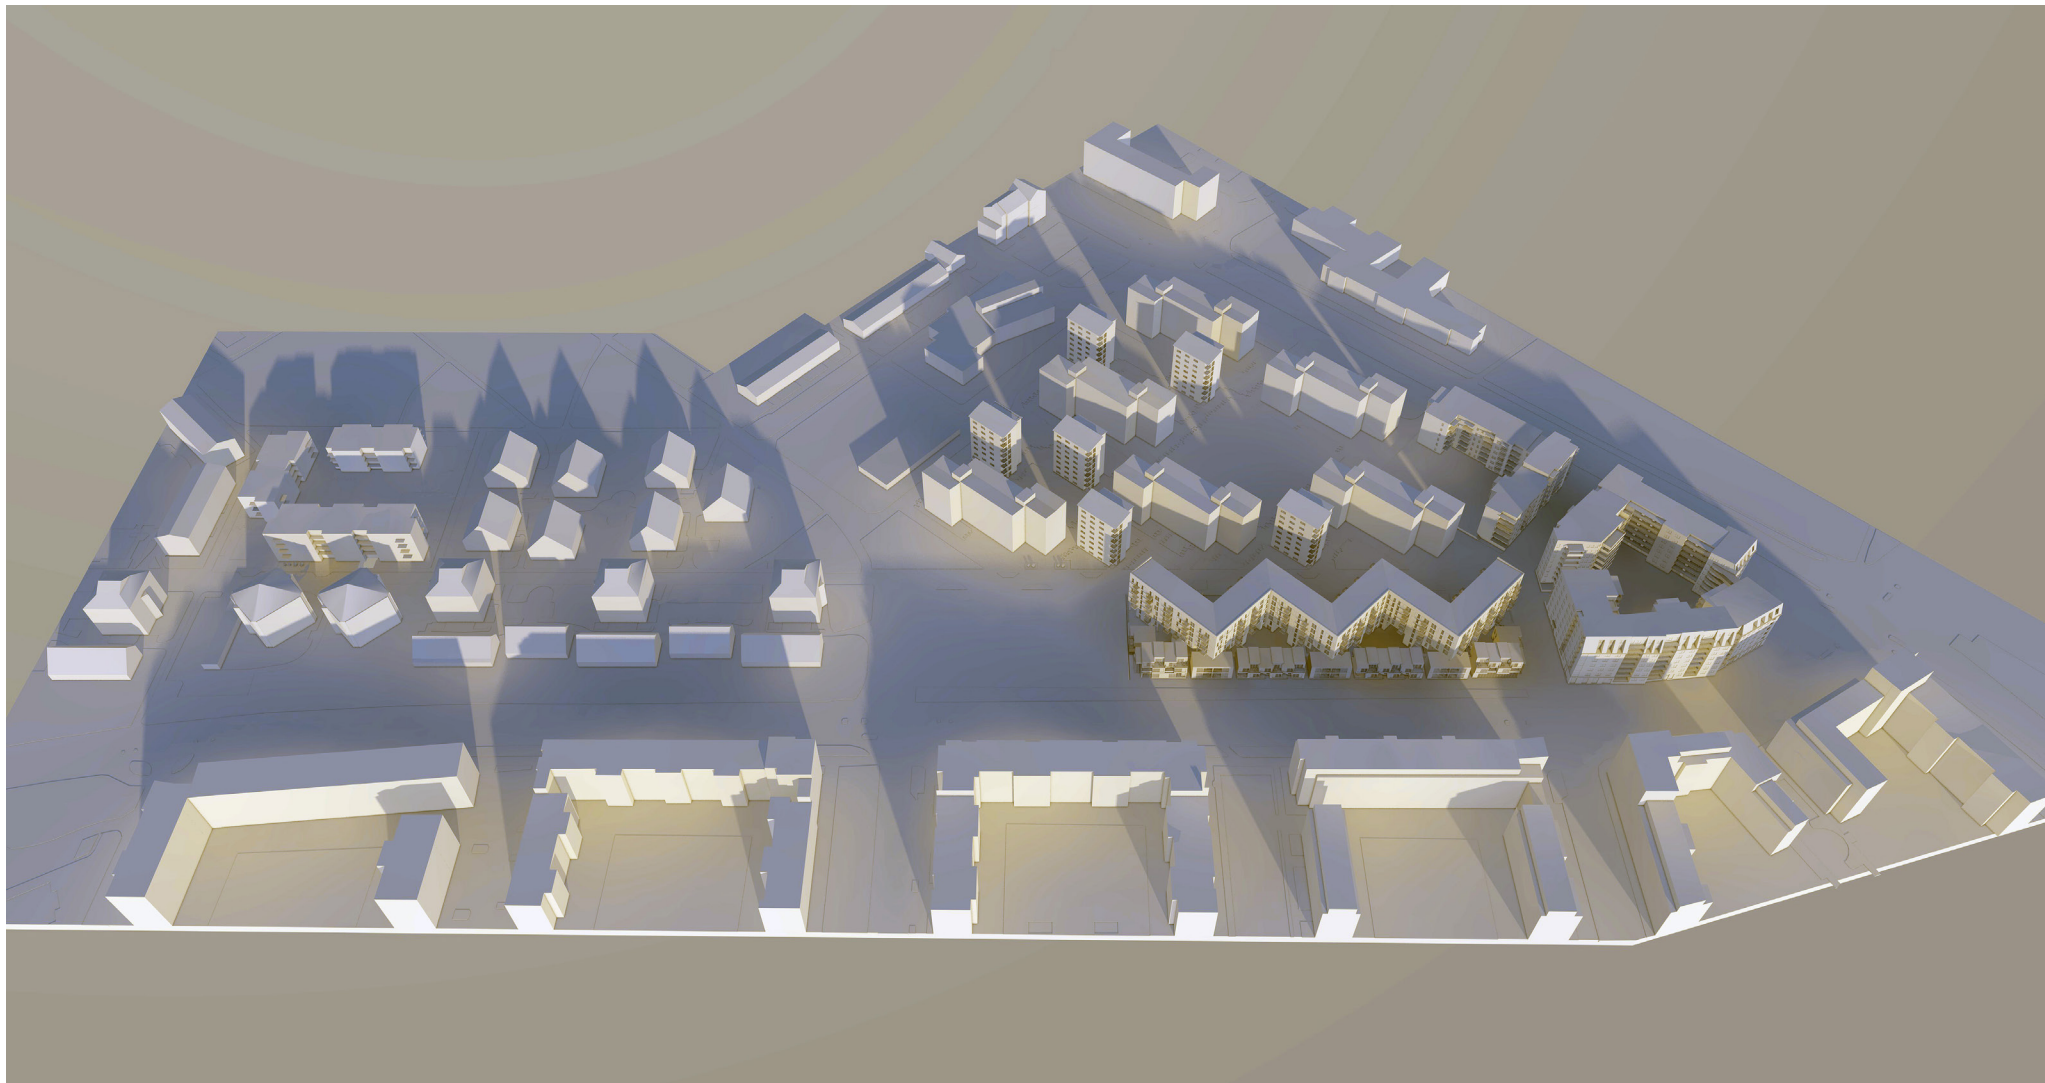

22 sept kl 08:00

Solstudie

KV Vapenhuset

Kapellgärdet

Uppsala

Metod Arkitekter

191112

22 sept kl 12:00

22 sep kl 16:00

Solstudie

KV Vapenhuset

Kapellgärdet

Uppsala

Metod Arkitekter

191112

21 dec kl 12:00

191206

20 mar kl 16:00

20 jun kl 08:00

Solstudie

KV Vapenhuset

Kapellgärdet

Uppsala

Metod Arkitekter

191206

20 jun kl 12:00

20 jun kl 16:00

20 jun kl 18:00

22 sept kl 08:00

Solstudie

KV Vapenhuset

Kapellgärdet