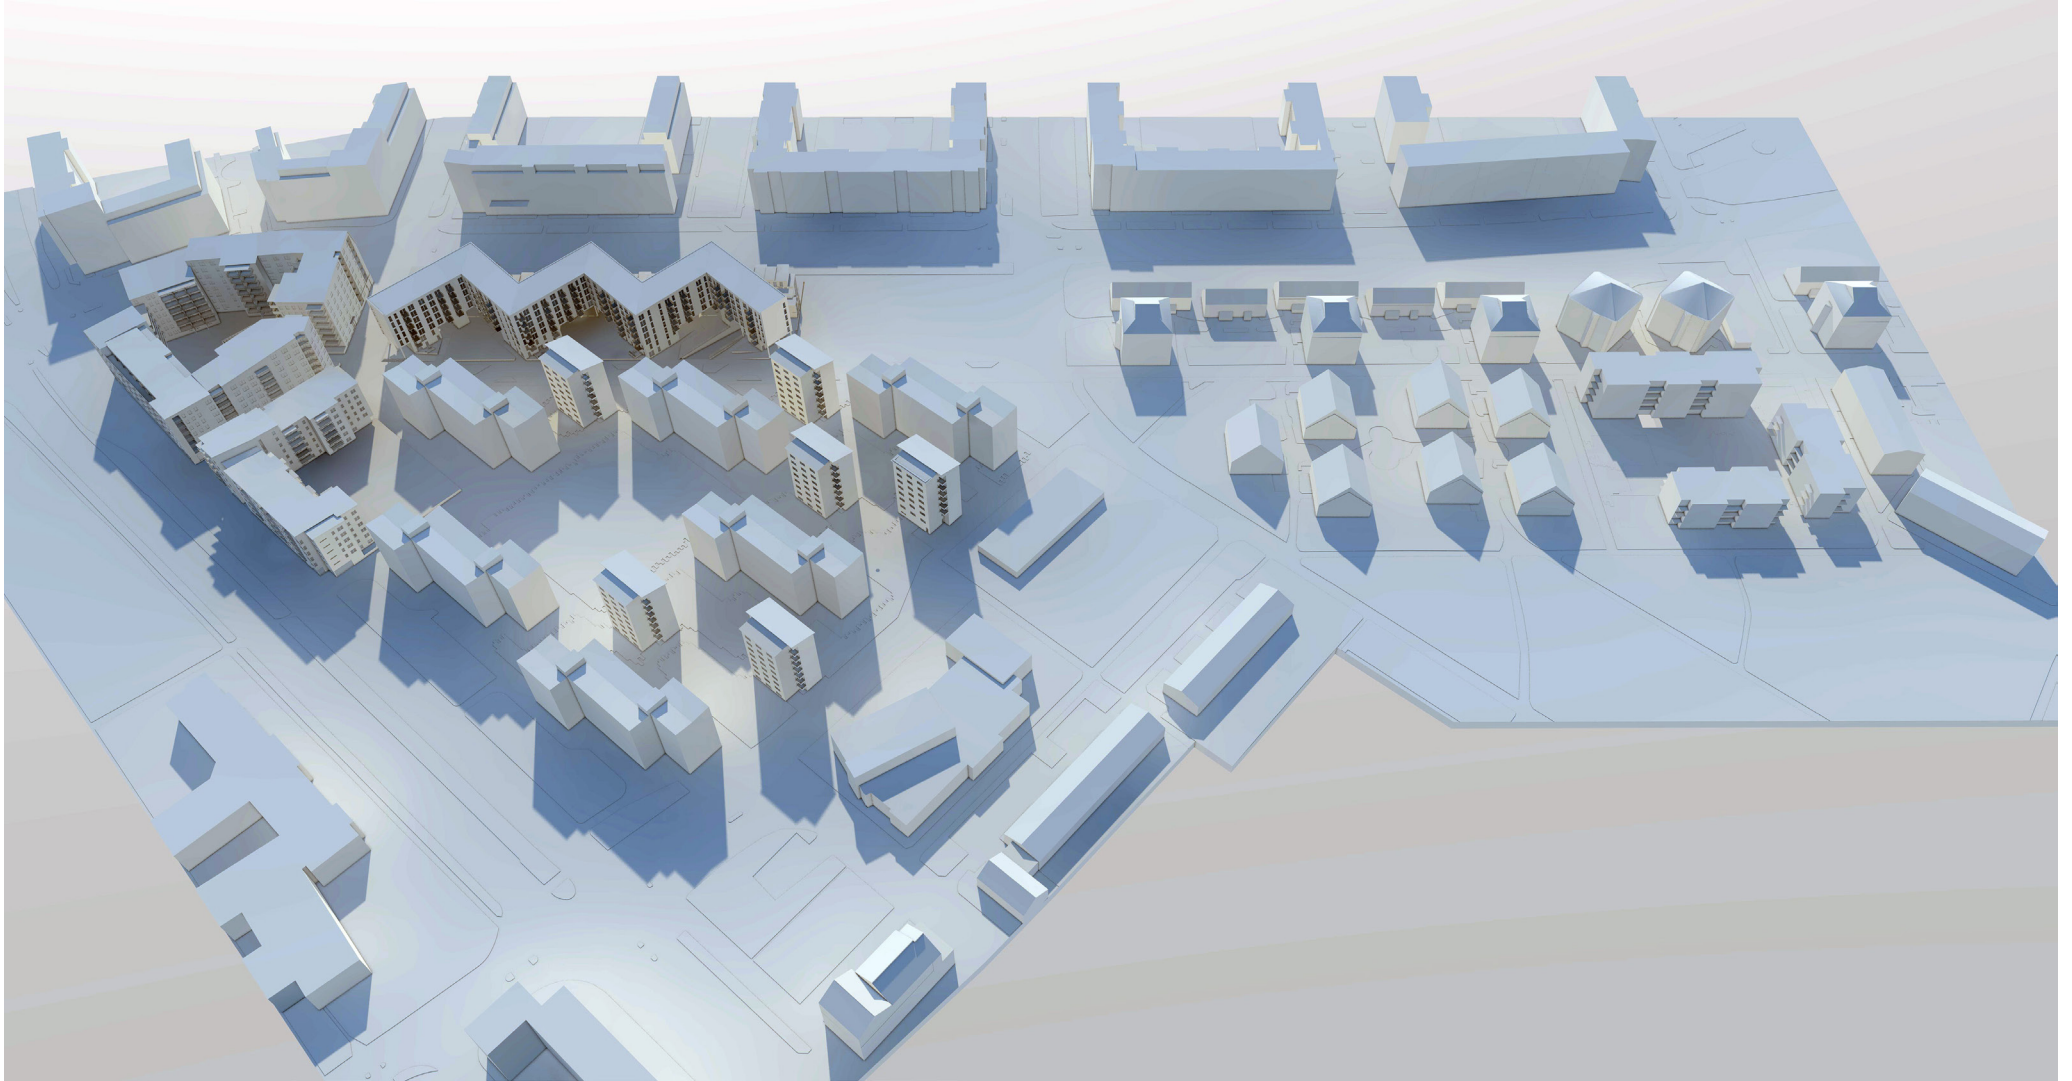

20 jun kl 16:00