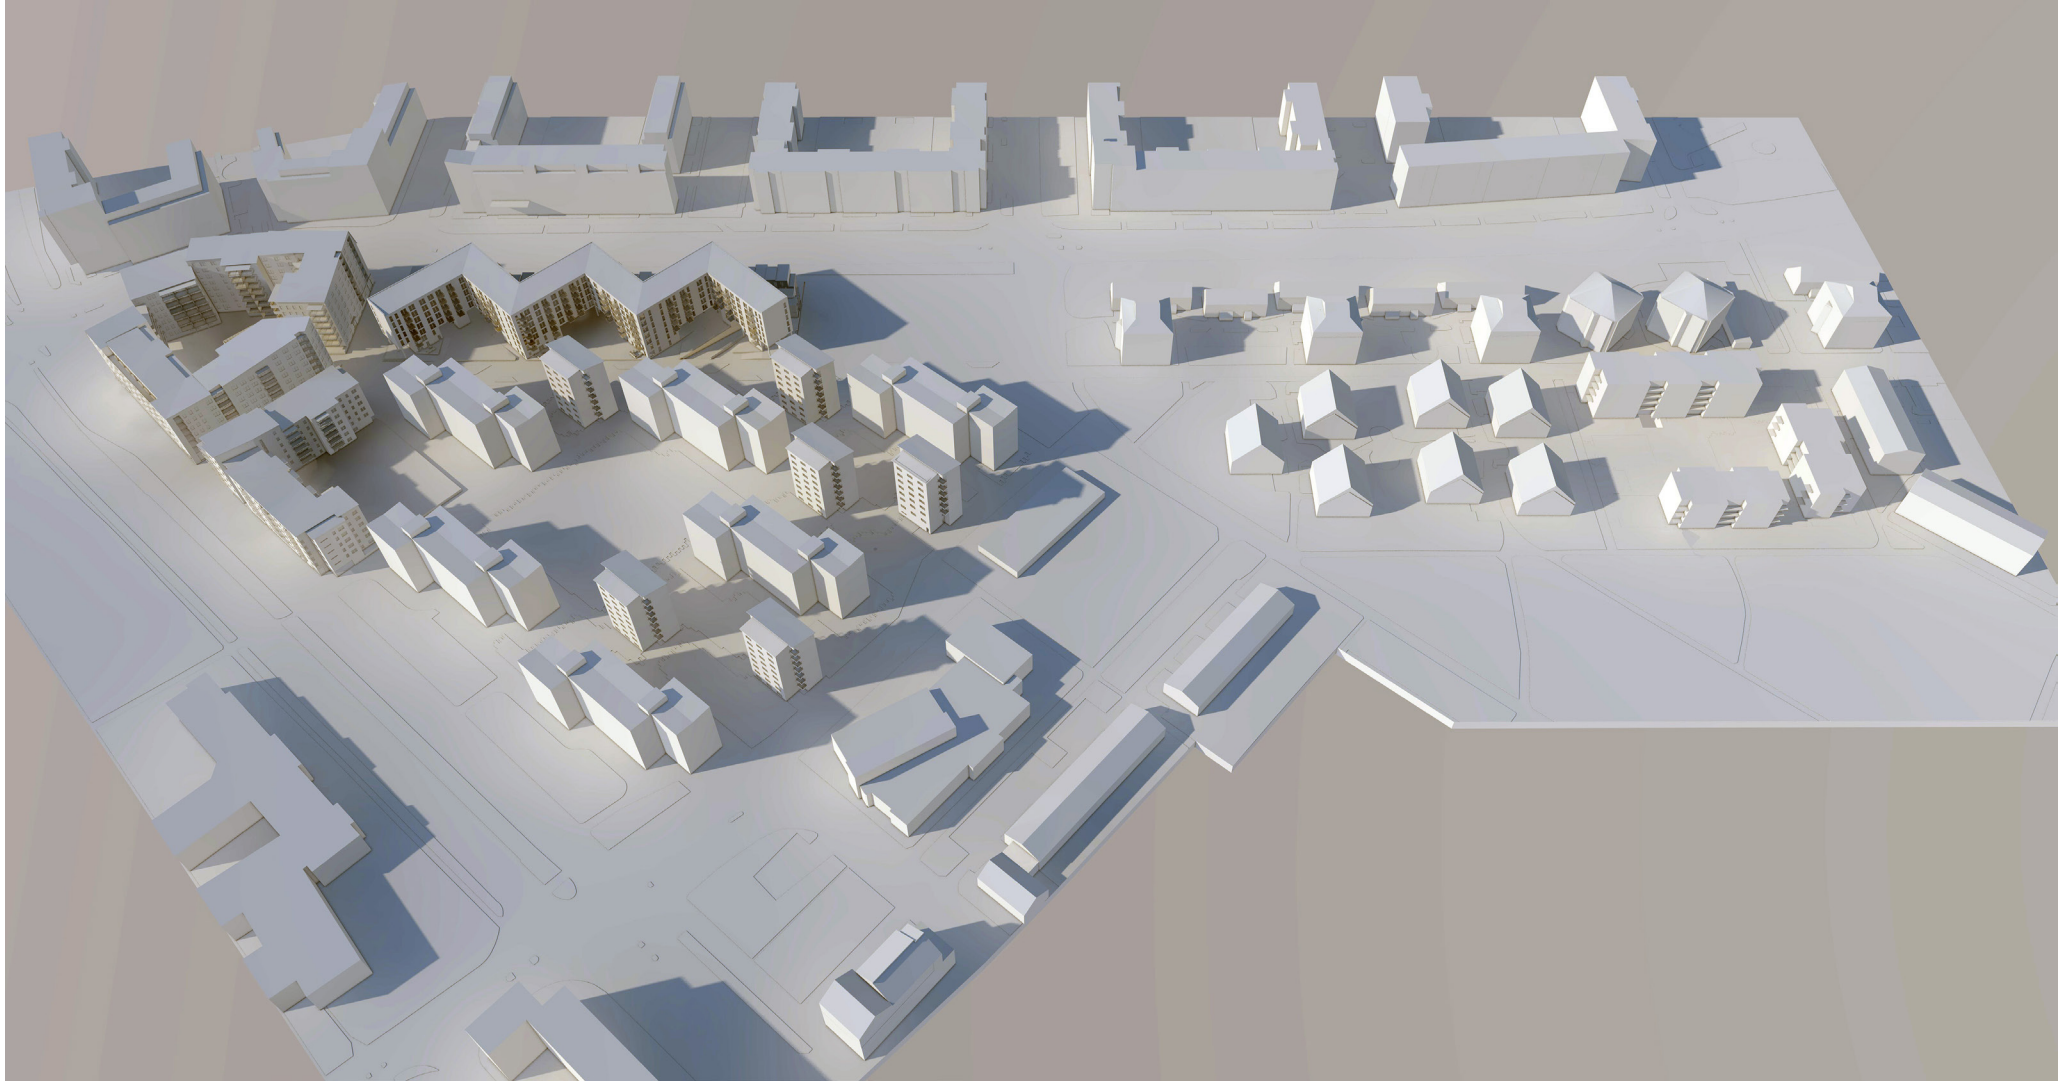

20 mar kl 12:00

Solstudie

KV Vapenhuset

Kapellgärdet

Uppsala

Metod Arkitekter

191206