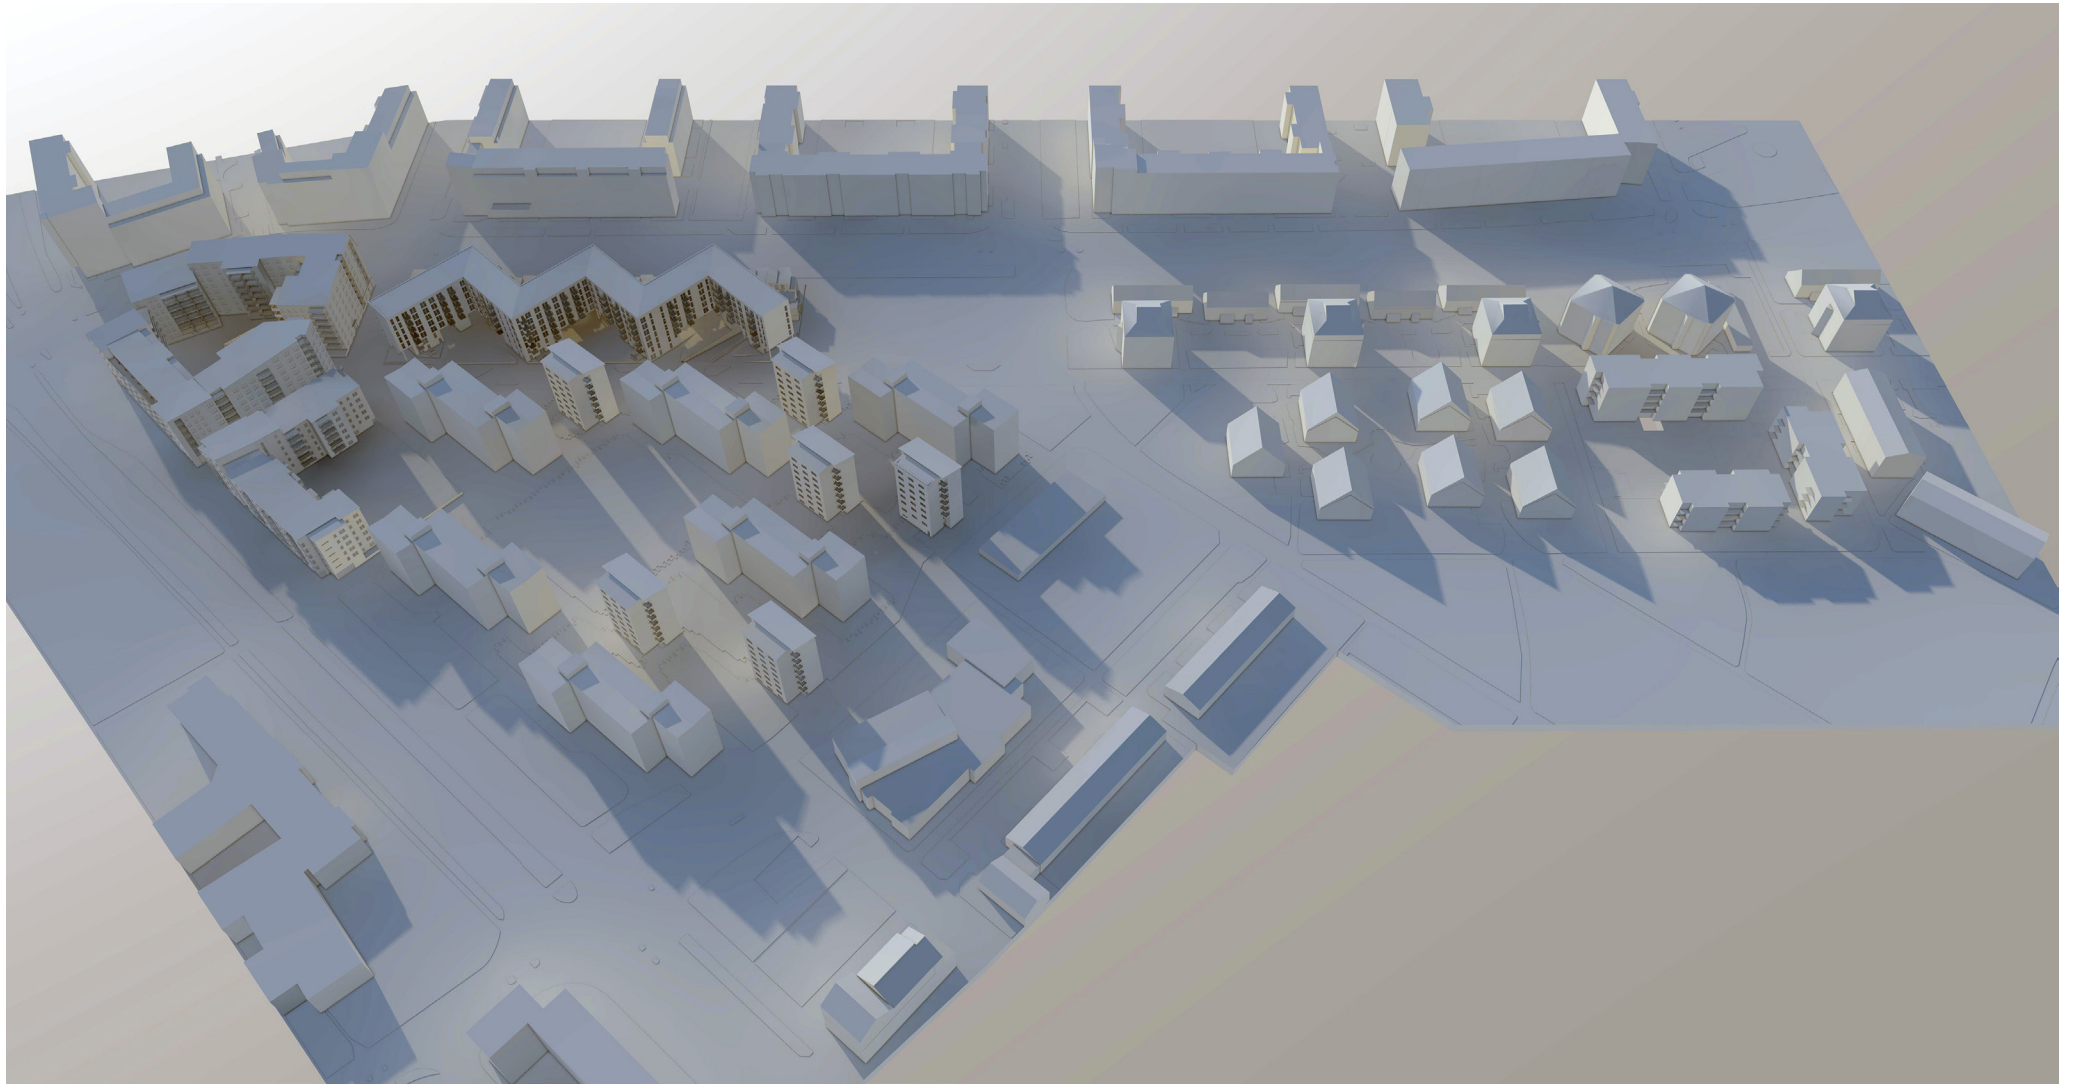

191206

20 mar kl 16:00

20 jun kl 08:00

Solstudie

KV Vapenhuset

Kapellgärdet

Uppsala

Metod Arkitekter