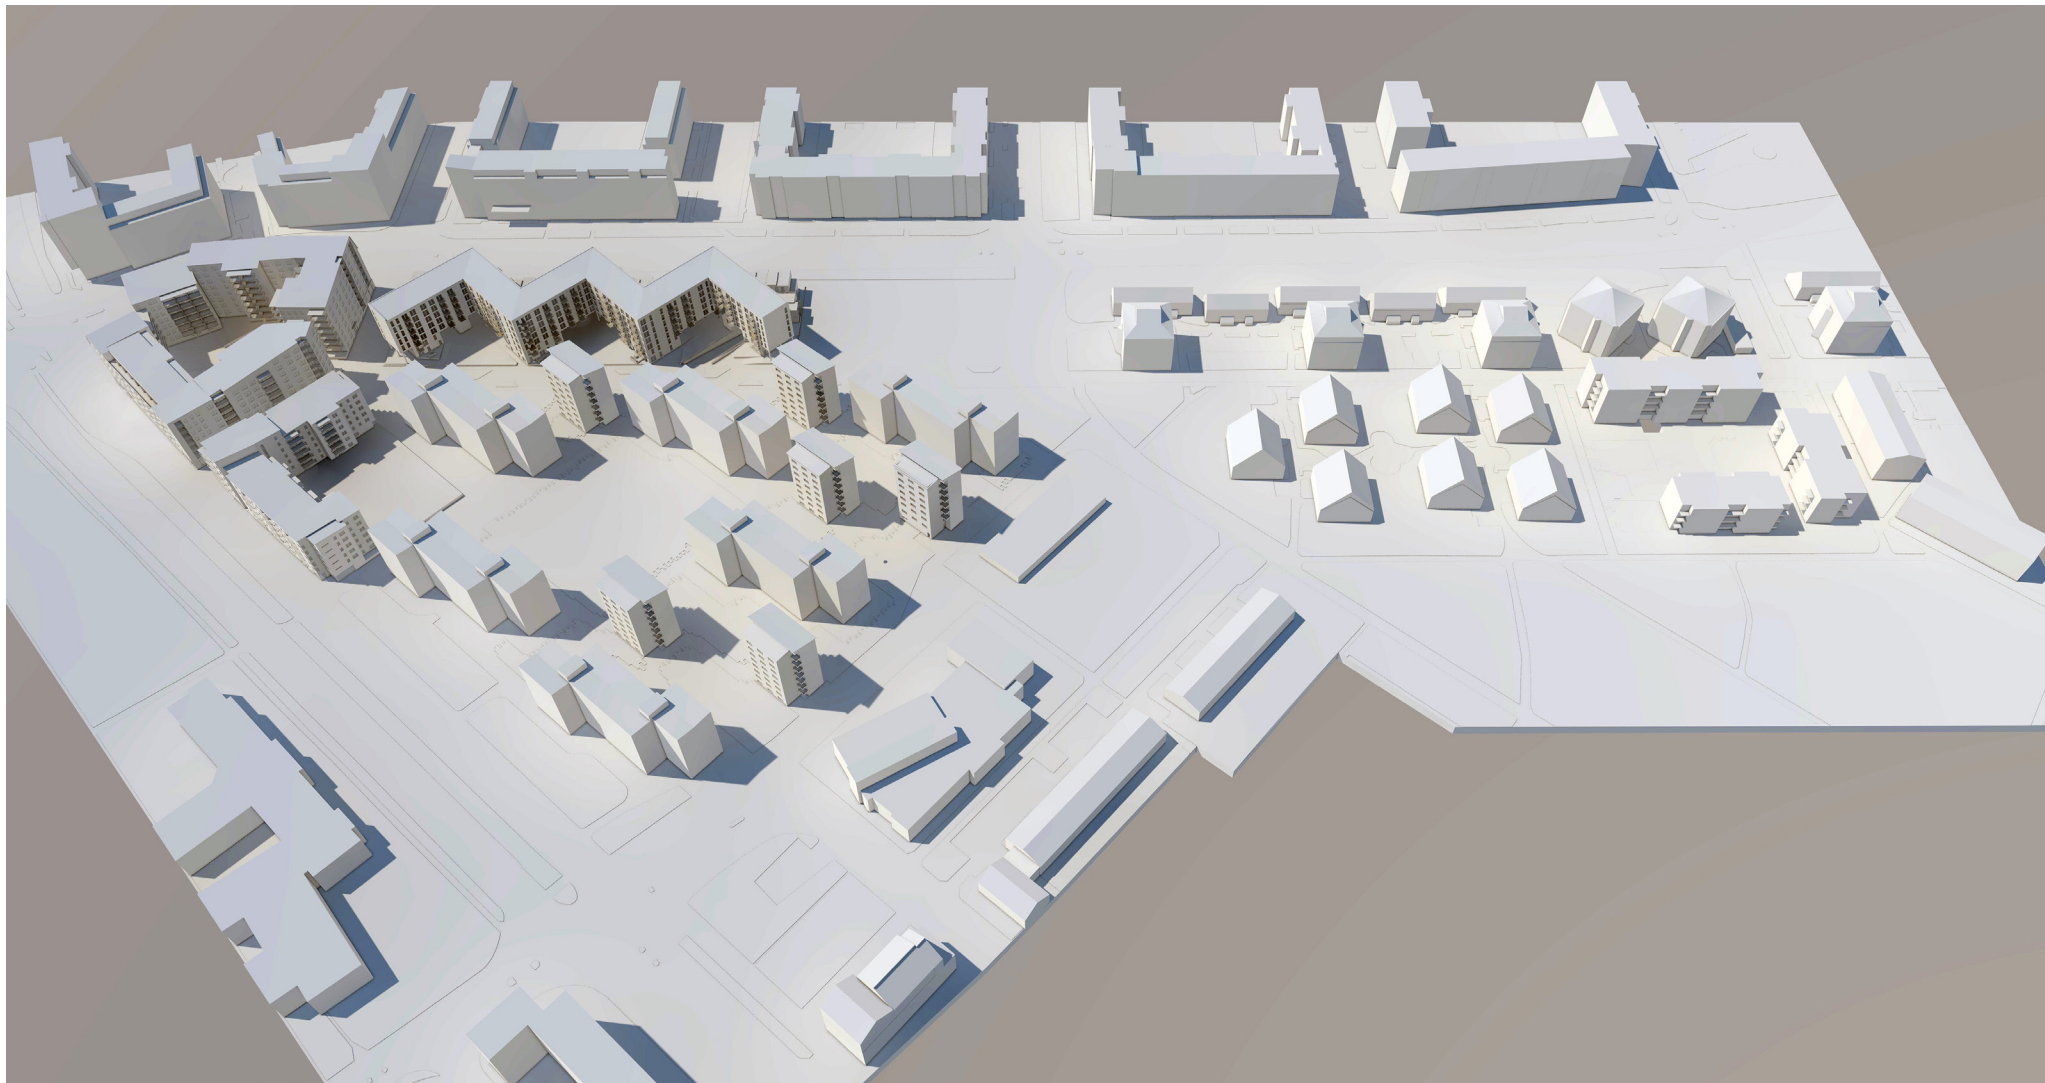

191206

20 mar kl 16:00

20 jun kl 08:00

Solstudie

KV Vapenhuset

Kapellgärdet

Uppsala

Metod Arkitekter

191206

20 jun kl 12:00

20 jun kl 16:00

20 jun kl 18:00

22 sept kl 08:00

Solstudie

KV Vapenhuset

Kapellgärdet