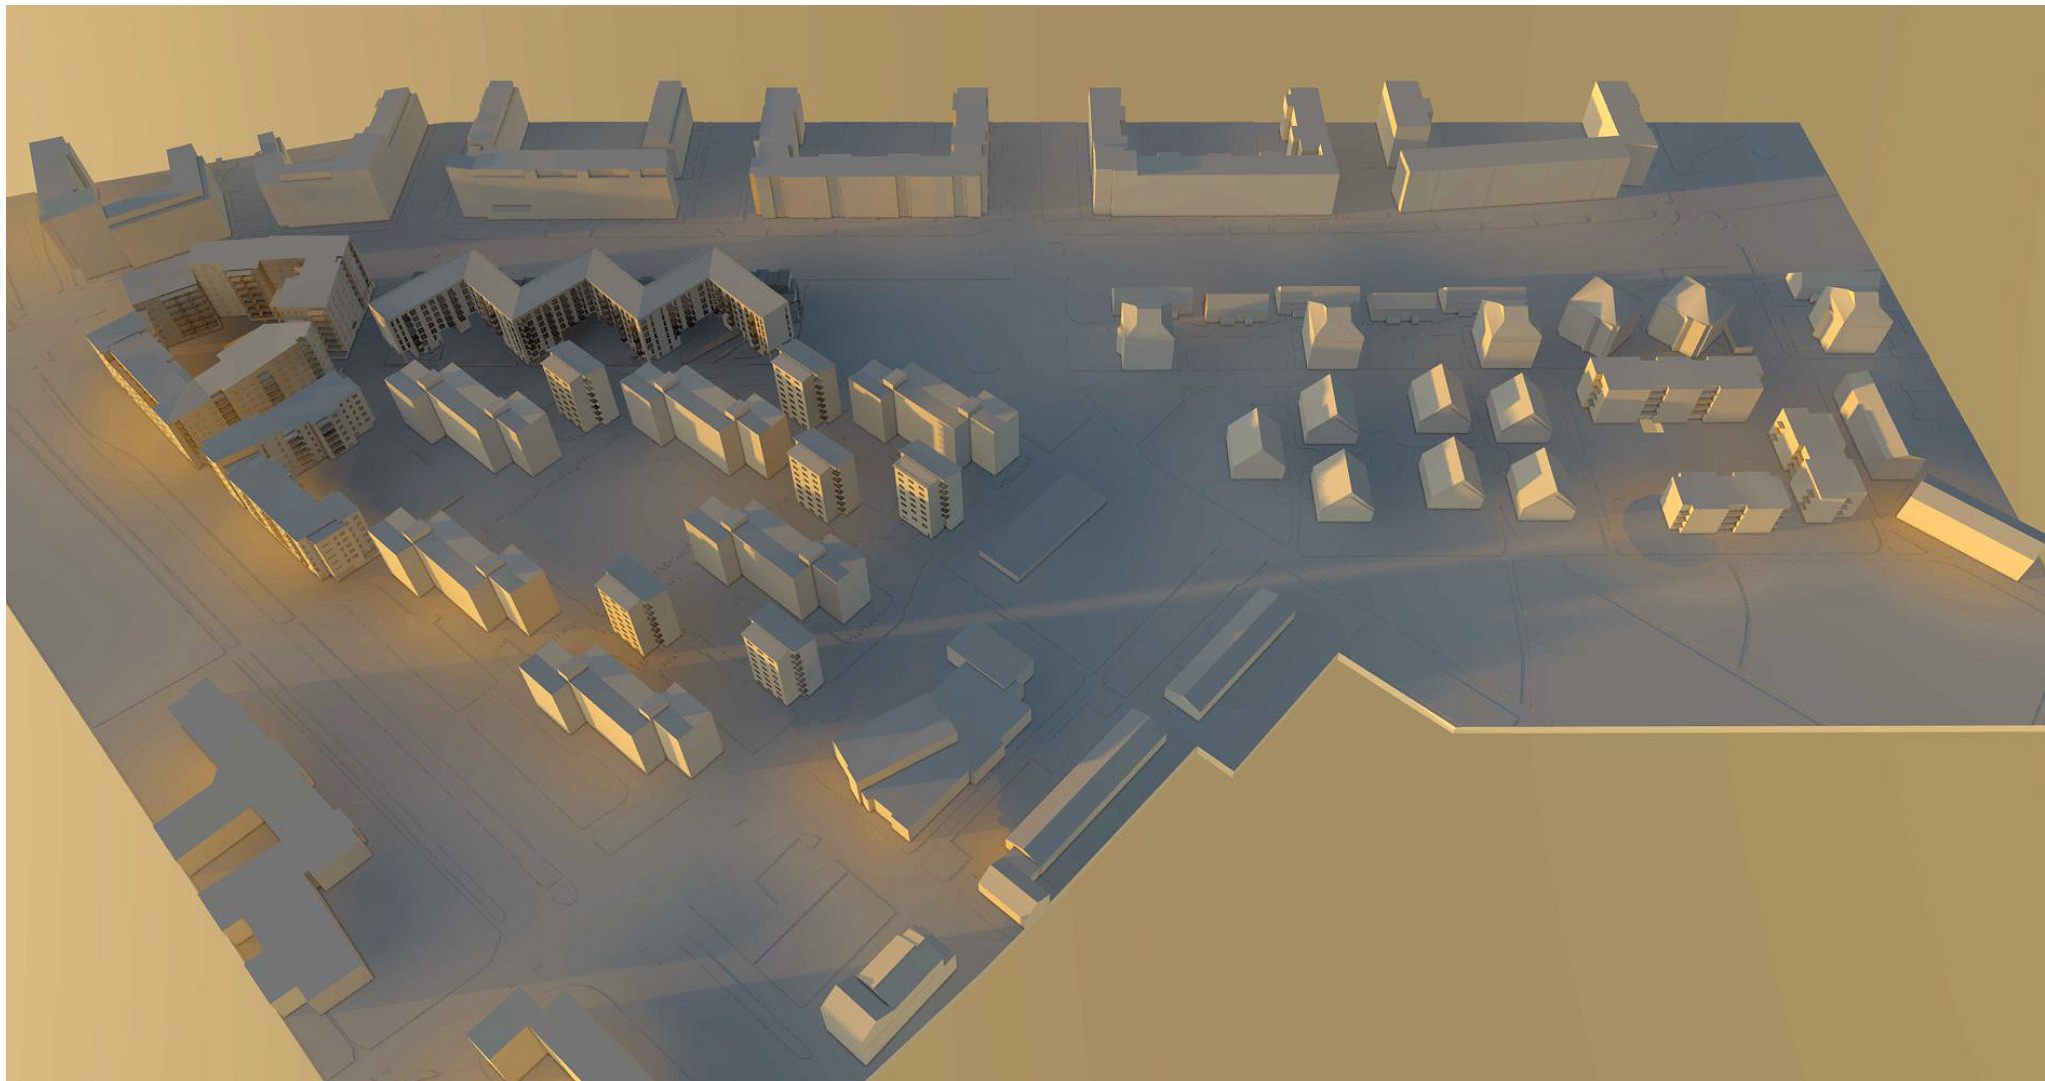

Uppsala

Metod Arkitekter

191206

22 sept kl 12:00

22 sep kl 16:00

21 dec kl 12:00

Solstudie

KV Vapenhuset