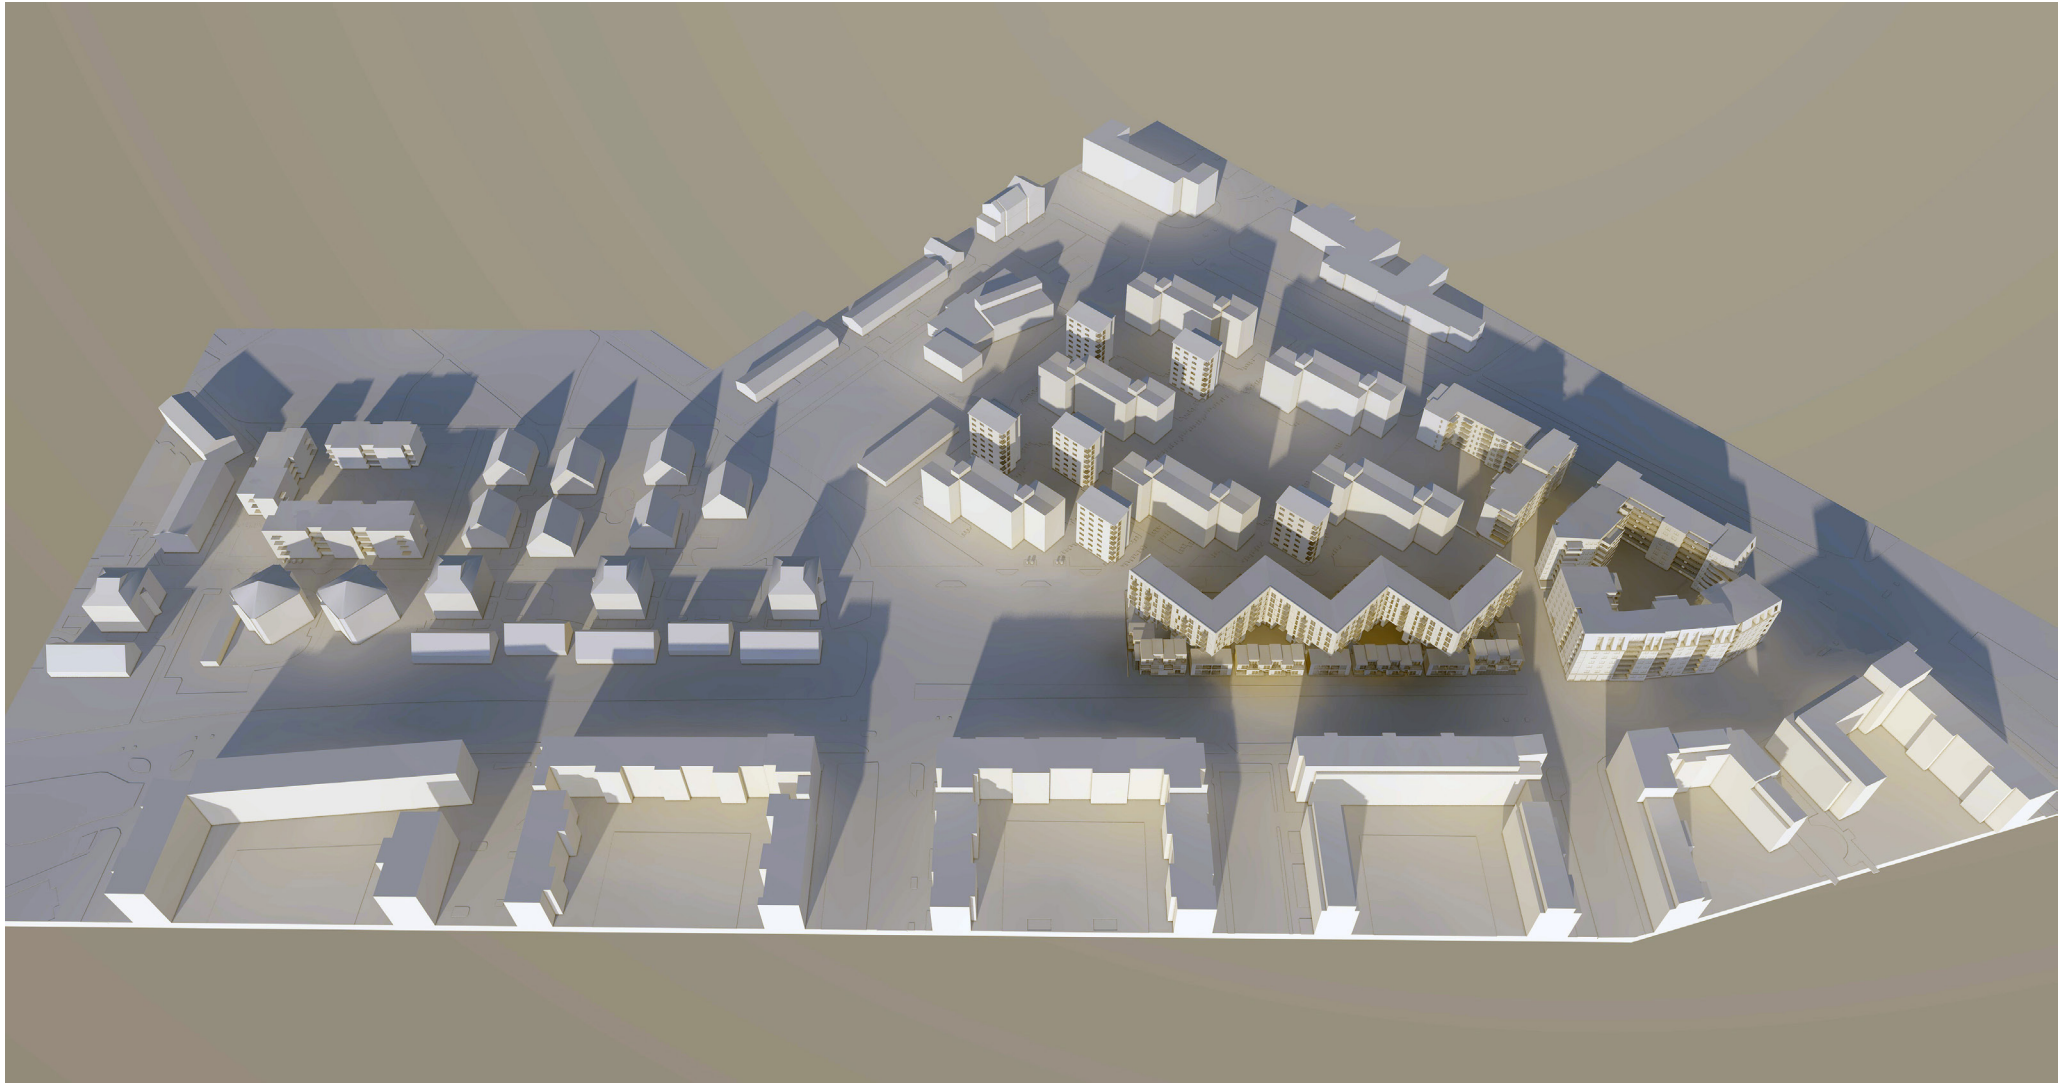

20 mars 08:00

Solstudie KV Vapenhuset Kapellgärdet Uppsala Metod Arkitekter 191112

20 mar kl 12:00

20 mar kl 16:00

20 jun kl 08:00

20 jun kl 12:00

20 jun kl 16:00

20 jun kl 18:00