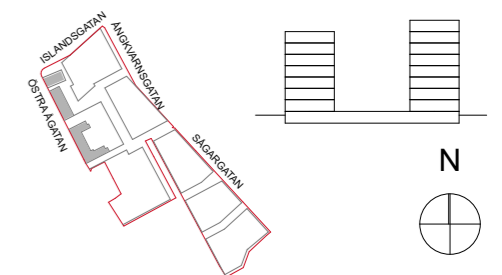

SKALA 1:1000

PRELIMINÄR
STRUKTURPLAN
DAGSLJUSTUDIE 21 MARS KL
15:00 & 18:00

Solstudier 21.mars kl.15.00 1:3000

Solstudier 21 mars kl.18.00 1:3000

PRELIMINÄR
10/12/2018

Med förbehåll för att detta är en preliminär strukturplan, där tekniska och programmatiska specifikationer ännu inte har verifierats. Alla mått och areor är ungefärliga.

SKALA 1:1000

PRELIMINÄR
STRUKTURPLAN
DAGSLJUSTUDIE 1 MAJ KL
9:00 & 12:00

Solstudier 1 maj kl 9.00 1:3000

Solstudier 1 maj kl 12.00 1:3000

PRELIMINÄR
10/12/2018

Med förbehåll för att detta är en preliminär strukturplan, där tekniska och programmatiska specifikationer ännu inte har verifierats. Alla mått och areor är ungefärliga.