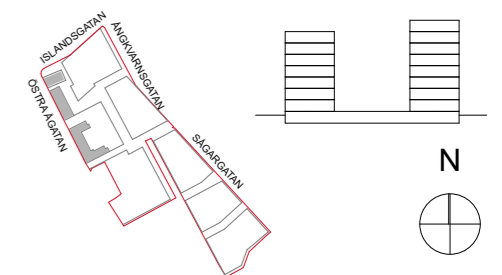

SKALA 1:1000

PRELIMINÄR
STRUKTURPLAN
DAGSLJUSTUDIE 21 JUNI KL
9:00 & 12:00

Solstudier 21 juni 9.00 1:3000

Solstudier 21 juni kl. 12.00 1:3000

PRELIMINÄR
10/12/2018

Med förbehåll för att detta är en preliminär strukturplan, där tekniska och programmatiska specifikationer ännu inte har verifierats. Alla mått och areor är ungefärliga.

SKALA 1:1000

PRELIMINÄR
STRUKTURPLAN
DAGSLJUSTUDIE 21 JUNI KL
15:00 & 18:00

Solstudier 21 juni kl. 15.00 1:3000

Solstudier 21 juni kl.18.00 1:3000

PRELIMINÄR
10/12/2018

Med förbehåll för att detta är en preliminär strukturplan, där tekniska och programmatiska specifikationer ännu inte har verifierats. Alla mått och areor är ungefärliga.