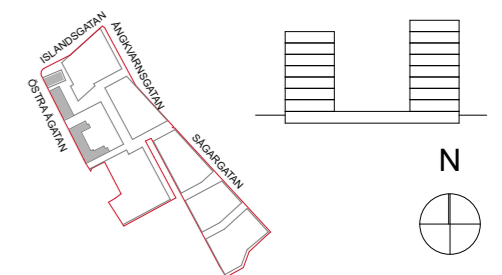

SKALA 1:1000

PRELIMINÄR
STRUKTURPLAN
DAGSLJUSTUDIE 1 MAJ KL
9:00 & 12:00

Solstudier 1 maj kl 9.00 1:3000

Solstudier 1 maj kl 12.00 1:3000

PRELIMINÄR
10/12/2018

Med förbehåll för att detta är en preliminär strukturplan, där tekniska och programmatiska specifikationer ännu inte har verifierats. Alla mått och areor är ungefärliga.