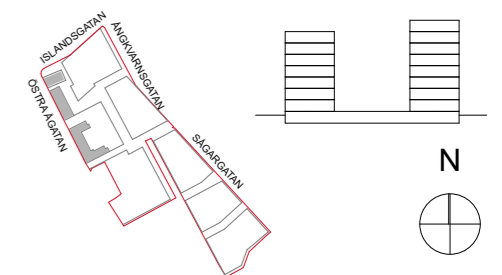

PRELIMINÄR
 STRUKTURPLAN
 DAGSLJUSTUDIE 21 MARS KL
 9:00 & 12:00

Solstudier 21.mars kl.9.00 1:3000

Solstudier 21 mars kl.12.00 1:3000

**PRELIMINÄR
 10/12/2018**

Med förbehåll för att detta är en preliminär strukturplan, där tekniska och programmatiska specifikationer ännu inte har verifierats. Alla mått och areor är ungefärliga.

SKALA 1:1000

PRELIMINÄR
STRUKTURPLAN
DAGSLJUSTUDIE 21 MARS KL
15:00 & 18:00

Solstudier 21.mars kl.15.00 1:3000

Solstudier 21 mars kl.18.00 1:3000

PRELIMINÄR
10/12/2018

Med förbehåll för att detta är en preliminär strukturplan, där tekniska och programmatiska specifikationer ännu inte har verifierats. Alla mått och areor är ungefärliga.