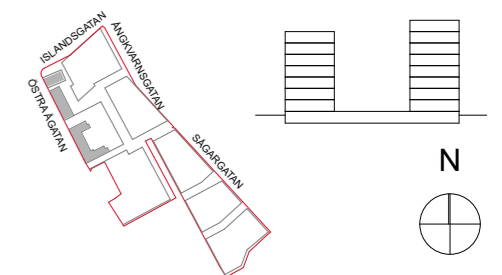

SKALA 1:1000

PRELIMINÄR
STRUKTURPLAN
DAGSLJUSTUDIE 1 MAJ KL
15:00 & 18:00

Solstudier 1 maj kl 15.00 1:3000

Solstudier 1 maj kl 18.00 1:3000

PRELIMINÄR
10/12/2018

Med förbehåll för att detta är en preliminär strukturplan, där tekniska och programmatiska specifikationer ännu inte har verifierats. Alla mått och areor är ungefärliga.

SKALA 1:1000

PRELIMINÄR
STRUKTURPLAN
DAGSLJUSTUDIE 21 JUNI KL
9:00 & 12:00

Solstudier 21 juni 9.00 1:3000

Solstudier 21 juni kl. 12.00 1:3000

PRELIMINÄR
10/12/2018

Med förbehåll för att detta är en preliminär strukturplan, där tekniska och programmatiska specifikationer ännu inte har verifierats. Alla mått och areor är ungefärliga.