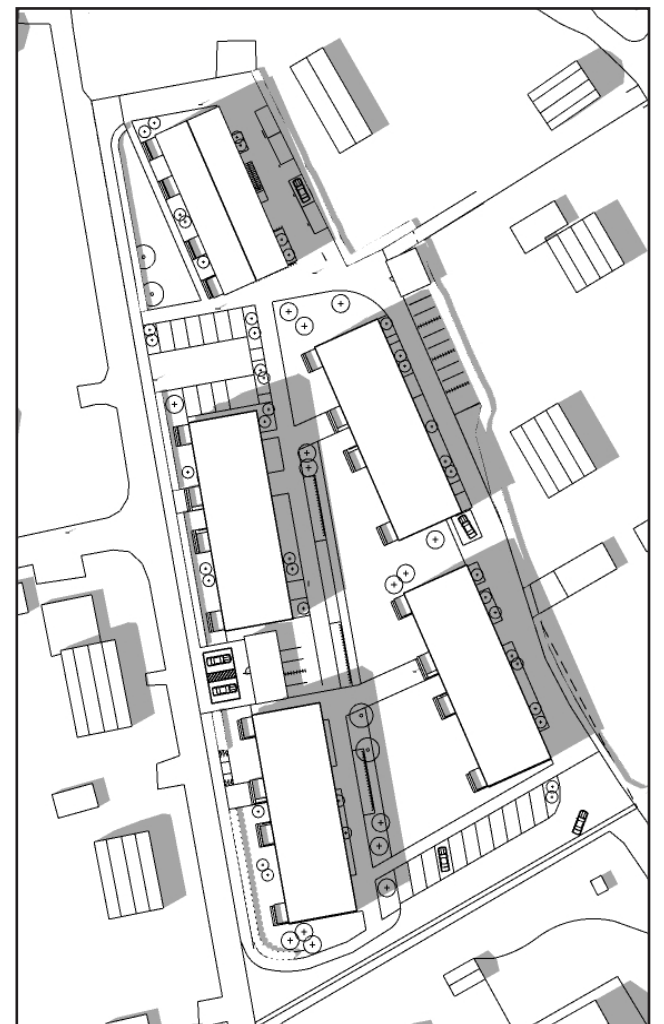

Solstudi

Sommarsolståndet

9.00

12.00

15.00

Vår- och höstdagjämning

9.00

12.00

15.00