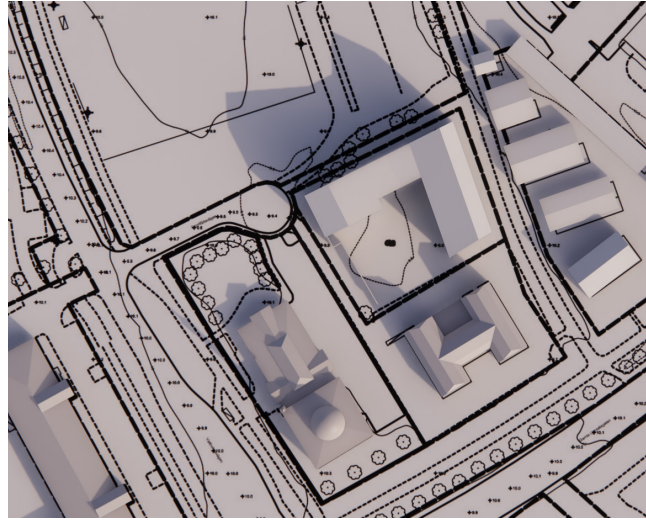

KVARNGÅRDET
201214

MARGE

MARS / SEPTEMBER

09.00

12.00

17.00

JUNI

09.00