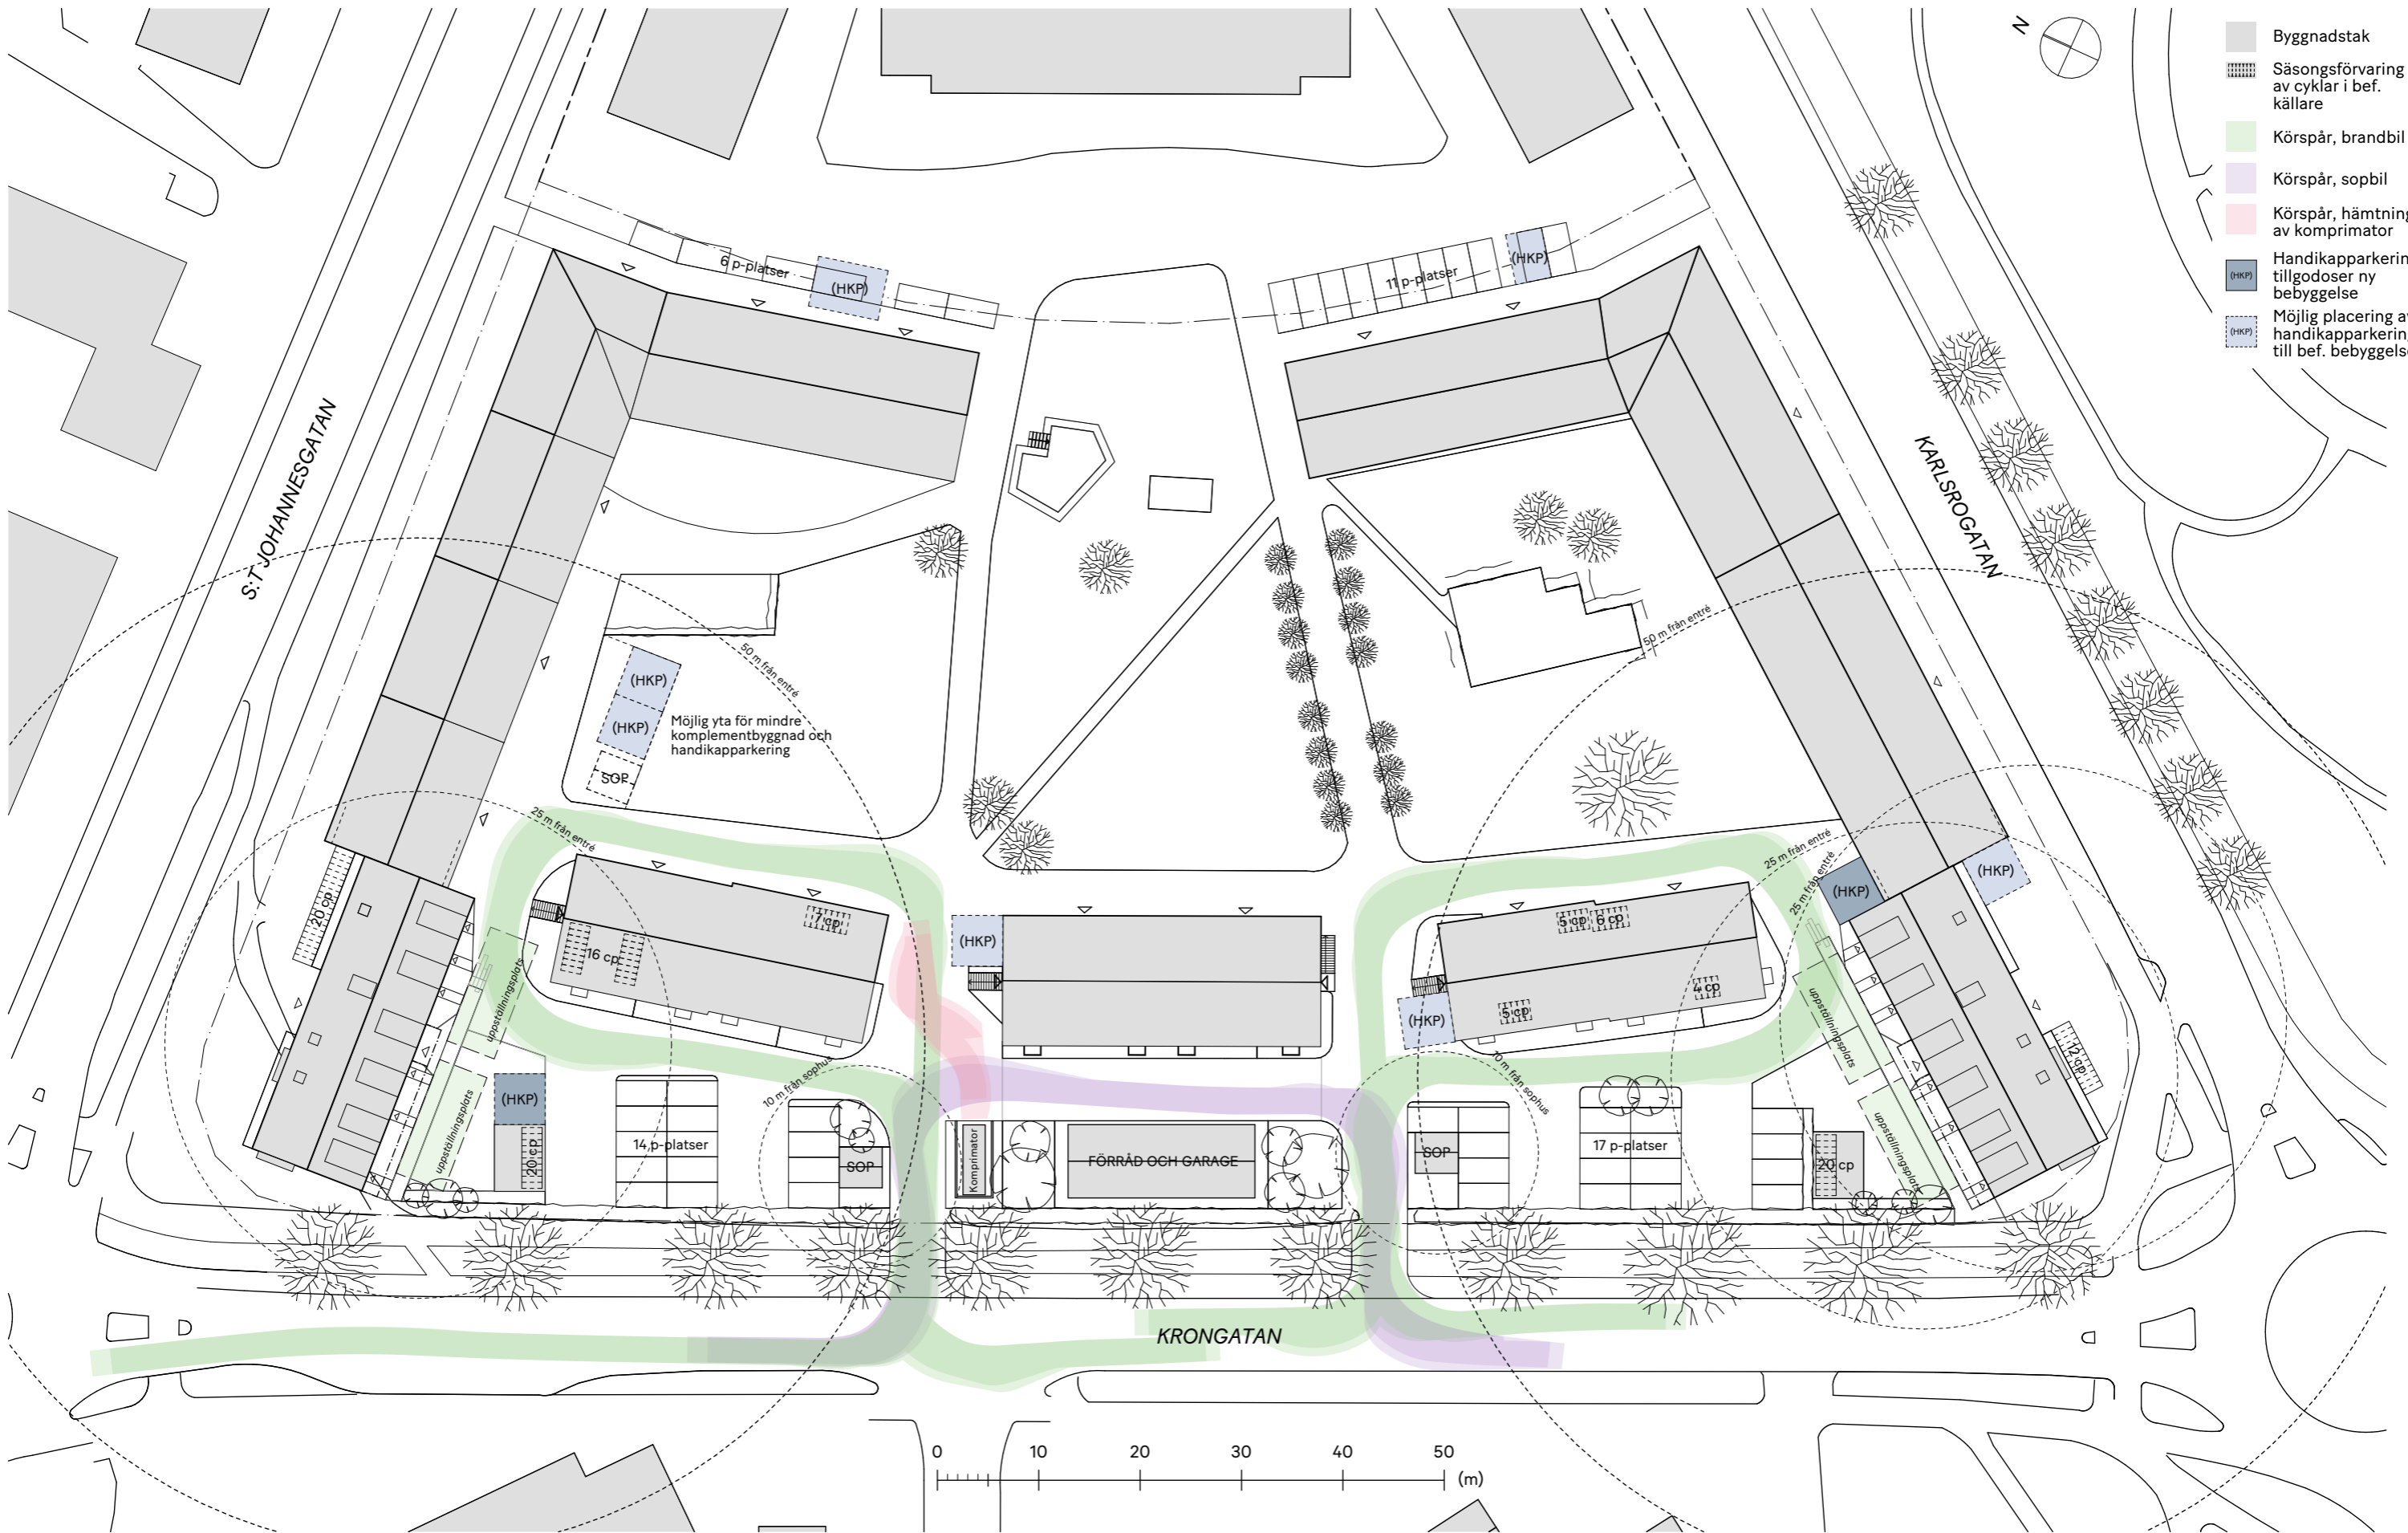

TECKENFÖRKLARING

- Bef. bebyggelse
- Ny bebyggelse
- Säsongförvaring av cyklar, två våningar
- Cykelparkering
- Befintligt träd
- Nytt träd
- Borttaget träd

TECKENFÖRKLARING

- Byggnadstak
- Säsongsförvaring av cyklar i bef. källare
- Körspår, brandbil
- Körspår, sopbil
- Körspår, hämtning av kompressor
- Handikappparkering, tillgodoser ny bebyggelse
- Möjlig placering av handikappparkering till bef. bebyggelse