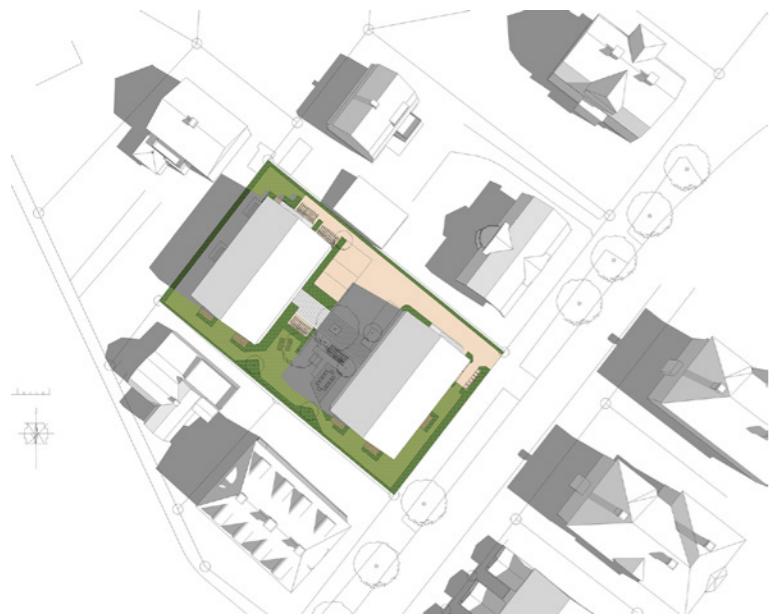

Midsommarafton 22/6 kl. 09.00