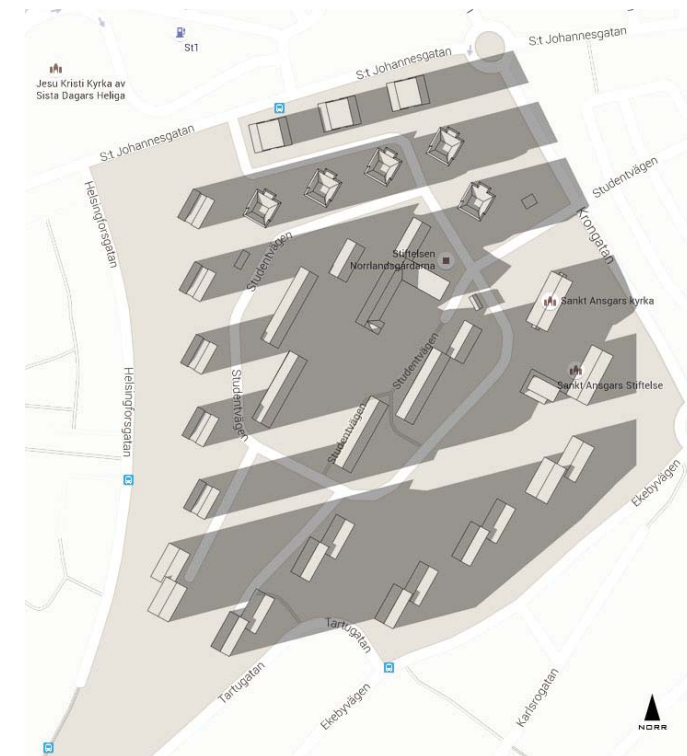

Studentvägen - Solstudie

Förslaget placerar nya byggnader på öppna grönytor söder om vägar, kommunikationsstråk och mindre grönytor. De nya byggnaderna skuggar gatan Studentvägen vid ett fåtal platser, de gröna överytan mellan området och Krongatan och grönytan strax söder om "playan". Solljus når fortfarande större grönytor som inte blir bebyggda. Förslaget minskar grönyternas area i och med själva bebyggelsen, men bevarad grönyta drabbas inte väsentligt av skugga. Gatan Studentvägen blir skuggad i större utsträckning, däremot i rytm med befintliga byggnader.

Vårdagjämning - 20 Mars 2018

09:00

12:00

15:00

17:00

09:00

12:00

15:00

17:00

Sommarsolstånd - 21 Juni 2018

09:00

12:00

15:00

17:00

09:00

12:00

12:00

15:00

17:00