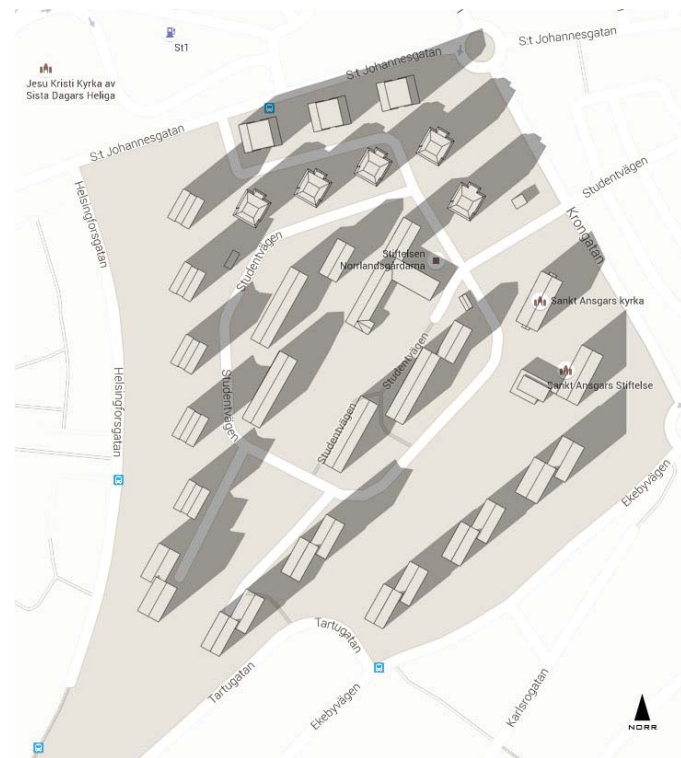

Studentvägen - Solstudie

Förslaget placerar nya byggnader på öppna grönytor söder om vägar, kommunikationsstråk och mindre grönytor. De nya byggnaderna skuggar gatan Studentvägen vid ett fåtal platser, de gröna överytan mellan området och Krongatan och grönytan strax söder om "playan". Solljus når fortfarande större grönytor som inte blir bebyggda. Förslaget minskar grönyternas area i och med själva bebyggelsen, men bevarad grönyta drabbas inte väsentligt av skugga. Gatan Studentvägen blir skuggad i större utsträckning, däremot i rytm med befintliga byggnader.

15:00

17:00

Höstdagjämning - 23 September 2018

09:00

12:00

15:00

17:00

09:00

12:00

15:00

17:00