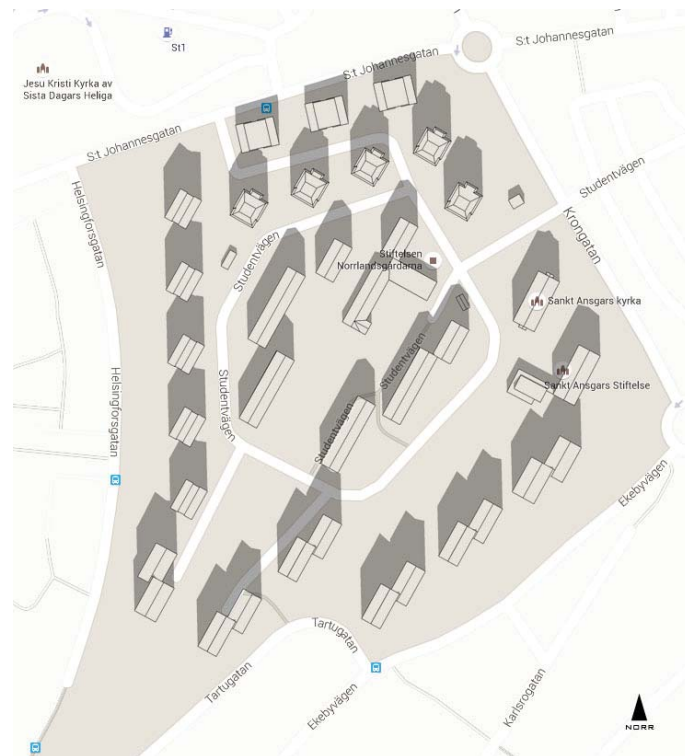

Studentvägen - Solstudie

Förslaget placerar nya byggnader på öppna grönytor söder om vägar, kommunikationsstråk och mindre grönytor. De nya byggnaderna skuggar gatan Studentvägen vid ett fåtal platser, de gröna överytan mellan området och Krongatan och grönytan strax söder om "playan". Solljus når fortfarande större grönytor som inte blir bebyggda. Förslaget minskar grönyternas area i och med själva bebyggelsen, men bevarad grönyta drabbas inte väsentligt av skugga. Gatan Studentvägen blir skuggad i större utsträckning, däremot i rytm med befintliga byggnader.

Vårdagjämning - 20 Mars 2018

09:00

12:00

15:00

17:00

09:00

12:00

15:00

12:00

15:00

17:00