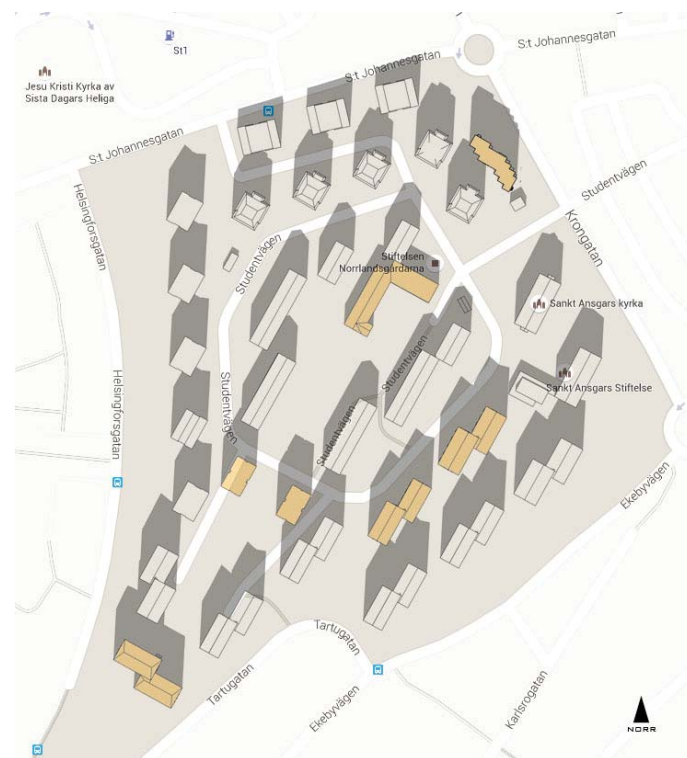

Studentvägen - Solstudie

Förslaget placerar nya byggnader på öppna grönytor söder om vägar, kommunikationsstråk och mindre grönytor. De nya byggnaderna skuggar gatan Studentvägen vid ett fåtal platser, de gröna överytan mellan området och Krongatan och grönytan strax söder om "playan". Solljus når fortfarande större grönytor som inte blir bebyggda. Förslaget minskar grönyternas area i och med själva bebyggelsen, men bevarad grönyta drabbas inte väsentligt av skugga. Gatan Studentvägen blir skuggad i större utsträckning, däremot i rytm med befintliga byggnader.

15:00

17:00

Höstdagjämning - 23 September 2018

09:00

12:00

15:00

17:00

09:00

12:00

15:00

17:00