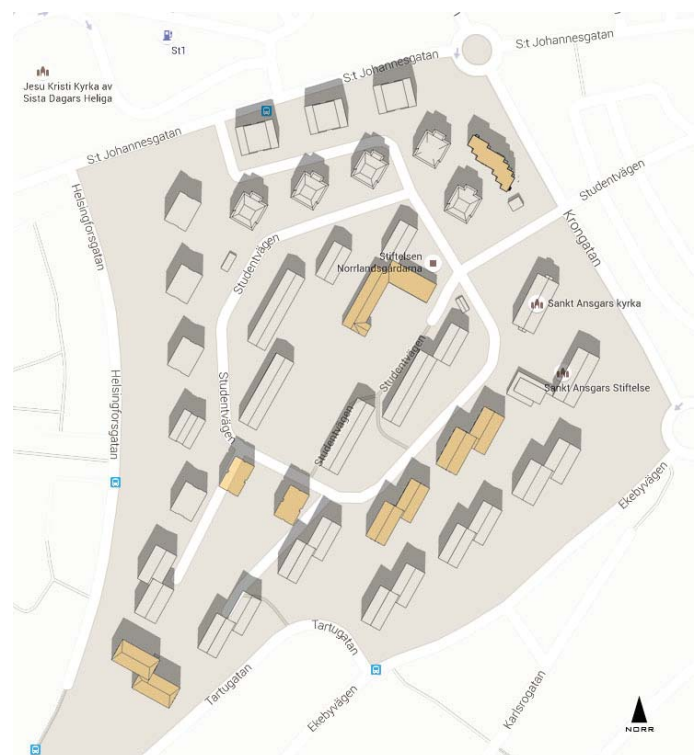

Studentvägen - Solstudie

Förslaget placerar nya byggnader på öppna grönytor söder om vägar, kommunikationsstråk och mindre grönytor. De nya byggnaderna skuggar gatan Studentvägen vid ett fåtal platser, de gröna överytan mellan området och Krongatan och grönytan strax söder om "playan". Solljus når fortfarande större grönytor som inte blir bebyggda. Förslaget minskar grönyternas area i och med själva bebyggelsen, men bevarad grönyta drabbas inte väsentligt av skugga. Gatan Studentvägen blir skuggad i större utsträckning, däremot i rytm med befintliga byggnader.

17:00

Sommarsolstånd - 21 Juni 2018

09:00

12:00

15:00

17:00

09:00

12:00

12:00

15:00

17:00