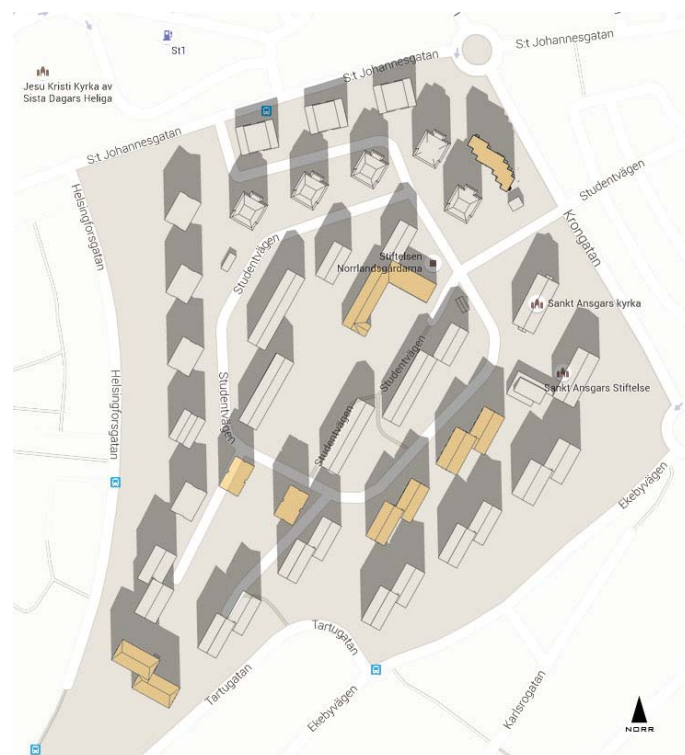

Studentvägen - Solstudie

Förslaget placerar nya byggnader på öppna grönytor söder om vägar, kommunikationsstråk och mindre grönytor. De nya byggnaderna skuggar gatan Studentvägen vid ett fåtal platser, de gröna överytan mellan området och Krongatan och grönytan strax söder om "playan". Solljus når fortfarande större grönytor som inte blir bebyggda. Förslaget minskar grönyternas area i och med själva bebyggelsen, men bevarad grönyta drabbas inte väsentligt av skugga. Gatan Studentvägen blir skuggad i större utsträckning, däremot i rytm med befintliga byggnader.

Vårdagjämning - 20 Mars 2018

09:00

12:00

15:00

17:00

09:00

12:00

15:00

17:00

Sommarsolstånd - 21 Juni 2018

09:00

12:00

15:00

17:00

09:00

12:00

12:00

15:00

17:00