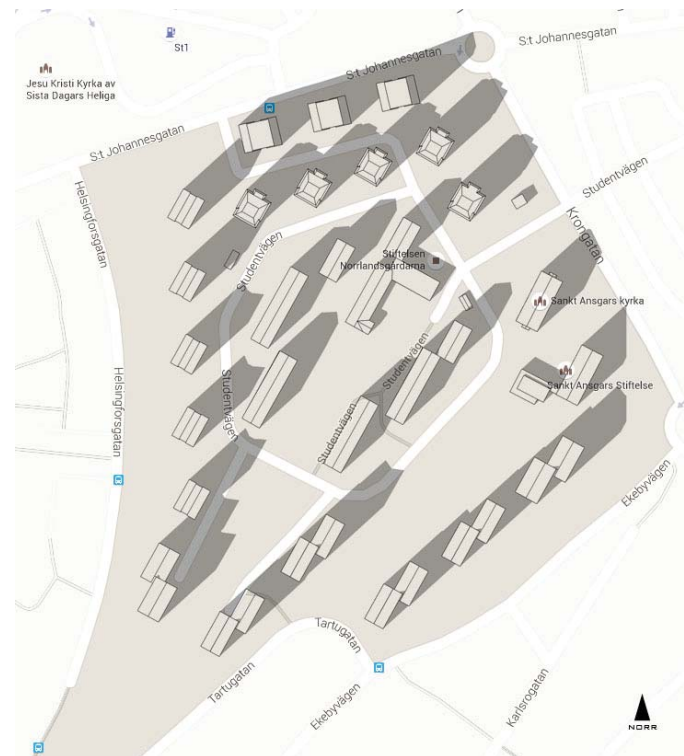

Studentvägen - Solstudie

Förslaget placerar nya byggnader på öppna grönytor söder om vägar, kommunikationsstråk och mindre grönytor. De nya byggnaderna skuggar gatan Studentvägen vid ett fåtal platser, de gröna överytan mellan området och Krongatan och grönytan strax söder om "playan". Solljus når fortfarande större grönytor som inte blir bebyggda. Förslaget minskar grönyternas area i och med själva bebyggelsen, men bevarad grönyta drabbas inte väsentligt av skugga. Gatan Studentvägen blir skuggad i större utsträckning, däremot i rytm med befintliga byggnader.

Vårdagjämning - 20 Mars 2018

09:00

12:00

15:00

17:00

09:00

12:00

15:00

12:00

15:00

17:00