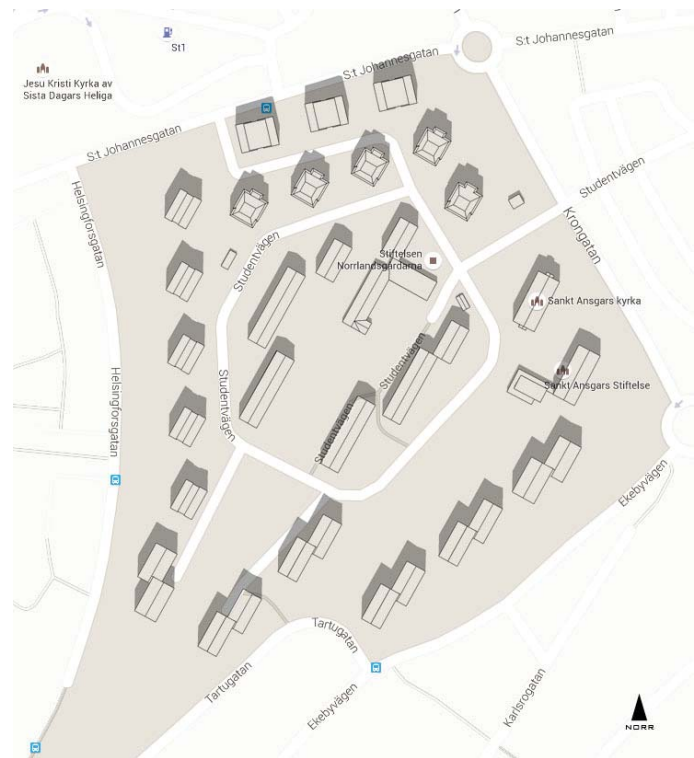

Sommarsolstånd - 21 Juni 2018

12:00