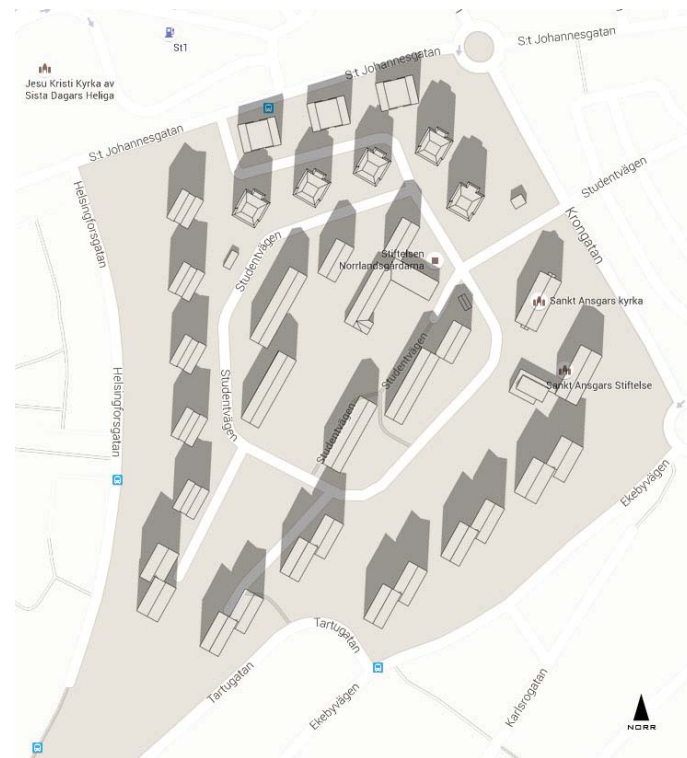

Studentvägen - Solstudie

Förslaget placerar nya byggnader på öppna grönytor söder om vägar, kommunikationsstråk och mindre grönytor. De nya byggnaderna skuggar gatan Studentvägen vid ett fåtal platser, de gröna överytan mellan området och Krongatan och grönytan strax söder om "playan". Solljus når fortfarande större grönytor som inte blir bebyggda. Förslaget minskar grönyternas area i och med själva bebyggelsen, men bevarad grönyta drabbas inte väsentligt av skugga. Gatan Studentvägen blir skuggad i större utsträckning, däremot i rytm med befintliga byggnader.

15:00

17:00

Höstdagjämning - 23 September 2018

09:00

12:00

15:00

17:00

09:00

12:00

15:00

17:00