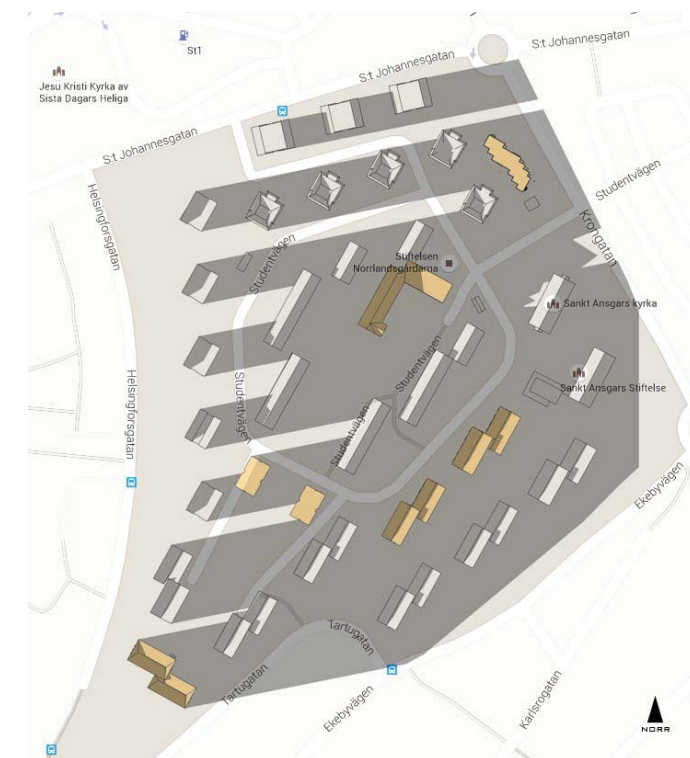

Studentvägen - Solstudie

Förslaget placerar nya byggnader på öppna grönytor söder om vägar, kommunikationsstråk och mindre grönytor. De nya byggnaderna skuggar gatan Studentvägen vid ett fåtal platser, de gröna överytan mellan området och Krongatan och grönytan strax söder om "playan". Solljus når fortfarande större grönytor som inte blir bebyggda. Förslaget minskar grönyternas area i och med själva bebyggelsen, men bevarad grönyta drabbas inte väsentligt av skugga. Gatan Studentvägen blir skuggad i större utsträckning, däremot i rytm med befintliga byggnader.

15:00

17:00

Höstdagjämning - 23 September 2018

09:00

12:00

15:00

17:00

09:00

12:00

15:00

17:00